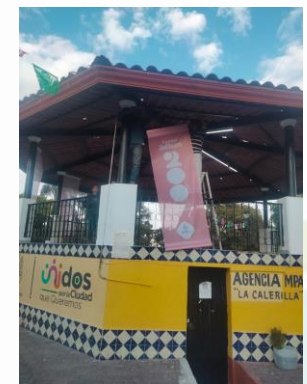

ACTIVIDADES COMPLEMENTARIAS/ LA CALERILLA

ENERO

13 SE LLEVO A CABO LA INSTALACION DE
PENDONES CON LA LEYENDA SOMOS JALISCO 200
AÑOS LIBRES Y SOBERANOS.