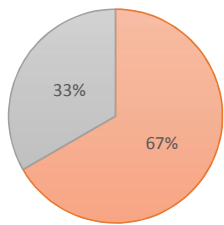

ESTADISTICAS DE ASISTENCIA COMISION EDILICIA DE MOVILIDAD

13 DE DICIEMBRE 2019

NOMBRE DEL REGIDOR	ASISTENCIA	
	ASISTIO	NO ASISTIO
ELOISA GAVIÑO HERNÁNDEZ	✓	
JAIME CONTRERAS ESTRADA	✓	
JORGE ANTONIO CHÁVEZ		✓

ESTADISTICAS DE ASISTENCIA COMISION

■ ASISTENCIA ■ SI ■ NO