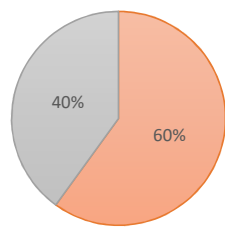

ESTADISTICAS DE ASISTENCIA COMISION EDILICIA IGUALDAD DE GENERO

29 DE JULIO 2019

NOMBRE DEL REGIDOR	ASISTENCIA	
	ASISTIO	NO ASISTIO
BETSABÉ DOLORES ALMAGUER ESPARZA	✓	
FRANCISCO JUAREZ PIÑA		✓
MIROSLAVA MAYA AVILA		✓
ALINA ELIZABETH HERNANDEZ CASTAÑEDA	✓	
HOGLA BUSTOS SERRANO	✓	

ESTADISTICAS DE ASISTENCIA COMISION

■ ASISTENCIA ■ SI ■ NO