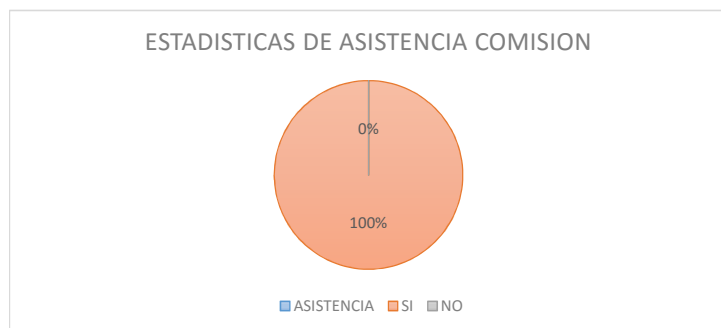

ESTADISTICAS DE ASISTENCIA COMISION EDILICIA DE CALLES Y CALZADAS

20 DE AGOSTO 2019

NOMBRE DEL REGIDOR	ASISTENCIA	
	ASISTIO	NO ASISTIO
ALINA ELIZABETH HERNÁNDEZ CASTAÑEDA	✓	
SILBIA CÁZAREZ REYES	✓	
DANIELA ELIZABETH CHÁVEZ ESTRADA	✓	
ALBERTO ALFARO GARCIA	✓	
HÉCTOR MANUEL PERFECTO RODRÍGUEZ	✓	

ASISTENCIA
SI
NO

6
0