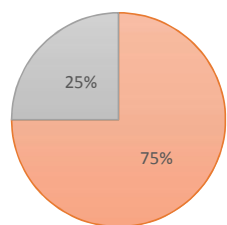

## ESTADISTICAS DE ASISTENCIA COMISION EDILICIA DE ASUNTOS METROPOLITANOS

14 DE MARZO 2019

NOMBRE DEL REGIDOR	ASISTENCIA	
	ASISTIO	NO ASISTIO
MARIA ELENA LIMON GARCIA	✓	
JOSE LUIS SALAZAR MARTINEZ	✓	
FRANCISCO JUAREZ PIÑA	✓	
ALBERTO MALDONADO CHAVARIN		✓

ESTADISTICAS DE ASISTENCIA COMISION

■ ASISTENCIA ■ SI ■ NO