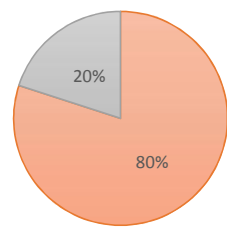

ESTADISTICAS DE ASISTENCIA COMISION EDILICIA DE CALLES Y CALZADAS

29 DE OCTUBRE 2018

NOMBRE DEL REGIDOR	ASISTENCIA	
	ASISTIO	NO ASISTIO
ALINA ELIZABETH HERNANDEZ CASTAÑEDA	✓	
SILBIA CAZARES REYES	✓	
ALBERTO ALFARO GARCIA		✓
DANIELA ELIZABETH CHAVEZ ESTRADA	✓	
HECTOR MANUEL PERFECTO RODRIGUEZ	✓	

ESTADISTICAS DE ASISTENCIA COMISION

■ ASISTENCIA ■ SI ■ NO