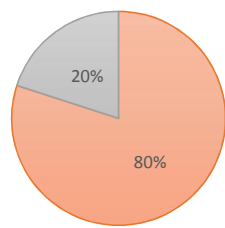

ESTADISTICAS DE ASISTENCIA COMISION EDILICIA DE CALLES Y CALZADAS

19 DE DICIEMBRE 2018

NOMBRE DEL REGIDOR	ASISTENCIA	
	ASISTIO	NO ASISTIO
ALINA ELIZABETH HERNANDEZ CASTAÑEDA	✓	
SILBIA CAZARES REYES	✓	
ALBERTO ALFARO GARCIA	✓	
DANIELA ELIZABETH CHAVEZ ESTRADA		✓
HECTOR MANUEL PERFECTO RODRIGUEZ	✓	

ESTADISTICAS DE ASISTENCIA COMISION

■ ASISTENCIA ■ SI ■ NO