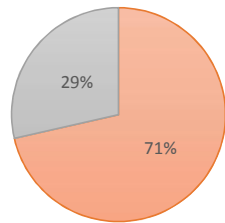

ESTADISTICAS DE ASISTENCIA COMISION EDILICIA DE PLANEACION SOCIOECONOMICA Y URBANA

19 DE DICIEMBRE 2018

NOMBRE DEL REGIDOR	ASISTENCIA	
	ASISTIO	NO ASISTIO
BETSABE DOLORES ALMAGUER ESPARZA	✓	
HOGLA BUSTOS SERRANO	✓	
FRANCISCO JUAREZ PIÑA	✓	
MIROSLAVA MAYA AVILA	✓	
ALFREDO BARBA MARISCAL		✓
ALBERTO MALDONADO CHAVARIN		✓
ALBERTO ALFARO GARCIA	✓	

ESTADISTICAS DE ASISTENCIA COMISION

■ ASISTENCIA ■ SI ■ NO