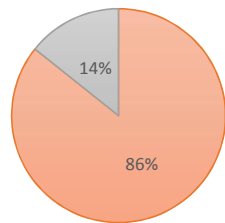

ESTADISTICAS DE ASISTENCIA COMISION EDILICIA DE PLANEACION SOCIOECONOMICA Y URBANA

17 DE DICIEMBRE 2018

NOMBRE DEL REGIDOR	ASISTENCIA	
	ASISTIO	NO ASISTIO
BETSABE DOLORES ALMAGUER ESPARZA	✓	
HOGLA BUSTOS SERRANO	✓	
FRANCISCO JUAREZ PIÑA	✓	
MIROSLAVA MAYA AVILA	✓	
ALFREDO BARBA MARISCAL		✓
ALBERTO MALDONADO CHAVARIN	✓	
ALBERTO ALFARO GARCIA	✓	

ESTADISTICAS DE ASISTENCIA COMISION

■ ASISTENCIA ■ SI ■ NO