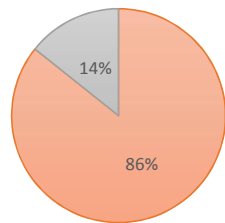

ESTADISTICAS DE ASISTENCIA COMISION EDILICIA DE PLANEACION SOCIOECONOMICA Y URBANA

05 DE ABRIL 2019 (09:30 HRS)

NOMBRE DEL REGIDOR	ASISTENCIA	
	ASISTIO	NO ASISTIO
BETSABE DOLORES ALMAGUER ESPARZA	✓	
HOGLA BUSTOS SERRANO	✓	
FRANCISCO JUAREZ PIÑA	✓	
MIROSLAVA MAYA AVILA	✓	
ALFREDO BARBA MARISCAL	✓	
ALBERTO MALDONADO CHAVARIN	✓	
ALBERTO ALFARO GARCIA	✓	

ESTADISTICAS DE ASISTENCIA COMISION

■ ASISTENCIA ■ SI ■ NO