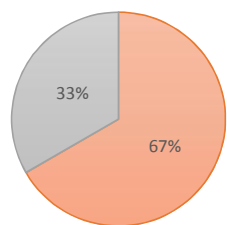

ESTADISTICAS DE ASISTENCIA COMISION EDILICIA DE FOMENTO AGROPECUARIO Y FORESTAL

06 DE DICIEMBRE 2018

NOMBRE DEL REGIDOR	ASISTENCIA	
	ASISTIO	NO ASISTIO
SILBIA CAZARES REYES	✓	
MIROSLAVA MAYA AVILA	✓	
HOGLA BUSTOS SERRANO		✓

ESTADISTICAS DE ASISTENCIA COMISION

■ ASISTENCIA ■ SI ■ NO