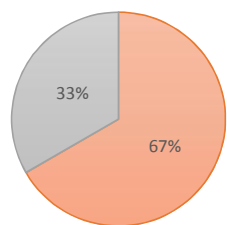

ESTADISTICAS DE ASISTENCIA COMISION EDILICIA DE TURISMO Y ESPECTACULOS

22 DE NOVIEMBRE 2018

NOMBRE DEL REGIDOR	ASISTENCIA	
	ASISTIO	NO ASISTIO
JAIME CONTRERAS ESTRADA	✓	
JOSE LUIS FIGUEROA MEZA		✓
HOGLA BUSTOS SERRANO	✓	

ESTADISTICAS DE ASISTENCIA COMISION

■ ASISTENCIA ■ SI ■ NO