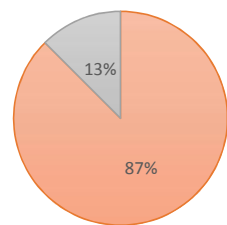

ESTADISTICAS DE ASISTENCIA COMISION EDILICIA DESARROLLO SOCIAL Y HUMANO

04 DE ABRIL 2019

NOMBRE DEL REGIDOR	ASISTENCIA	
	ASISTIO	NO ASISTIO
HOGLA BUSTOS SERRANO	✓	
BETSABE DOLORES ALMAGUER ESPARZA	✓	
MIROSLAVA MAYA AVILA	✓	
SILBIA CAZARES REYES	✓	
JORGE ANTONIO CHAVEZ AMBRIZ		✓
OSCAR VASQUEZ LLAMAS	✓	
ALBERTO ALFARO GARCIA	✓	
IRMA YOLANDA REYNOSO MERCADO	✓	

ESTADISTICAS DE ASISTENCIA COMISION

■ ASISTENCIA ■ SI ■ NO