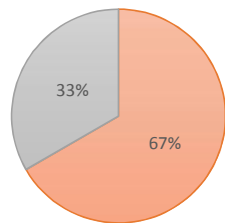

ESTADISTICAS DE ASISTENCIA COMISION EDILICIA MOVILIDAD

11 DE JUNIO 2019

NOMBRE DEL REGIDOR	ASISTENCIA	
	ASISTIO	NO ASISTIO
MARIA ELOISA GAVIÑO HERNANDEZ	✓	
JAIME CONTRERAS ESTRADA	✓	
JORGE ANTONIO CHAVEZ		✓

ESTADISTICAS DE ASISTENCIA COMISION

■ ASISTENCIA ■ SI ■ NO