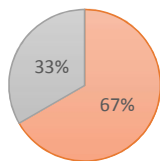

ESTADISTICAS DE ASISTENCIA COMISION EDILICIA DE GOBERNACIÓN 18 DE AGOSTO 2017