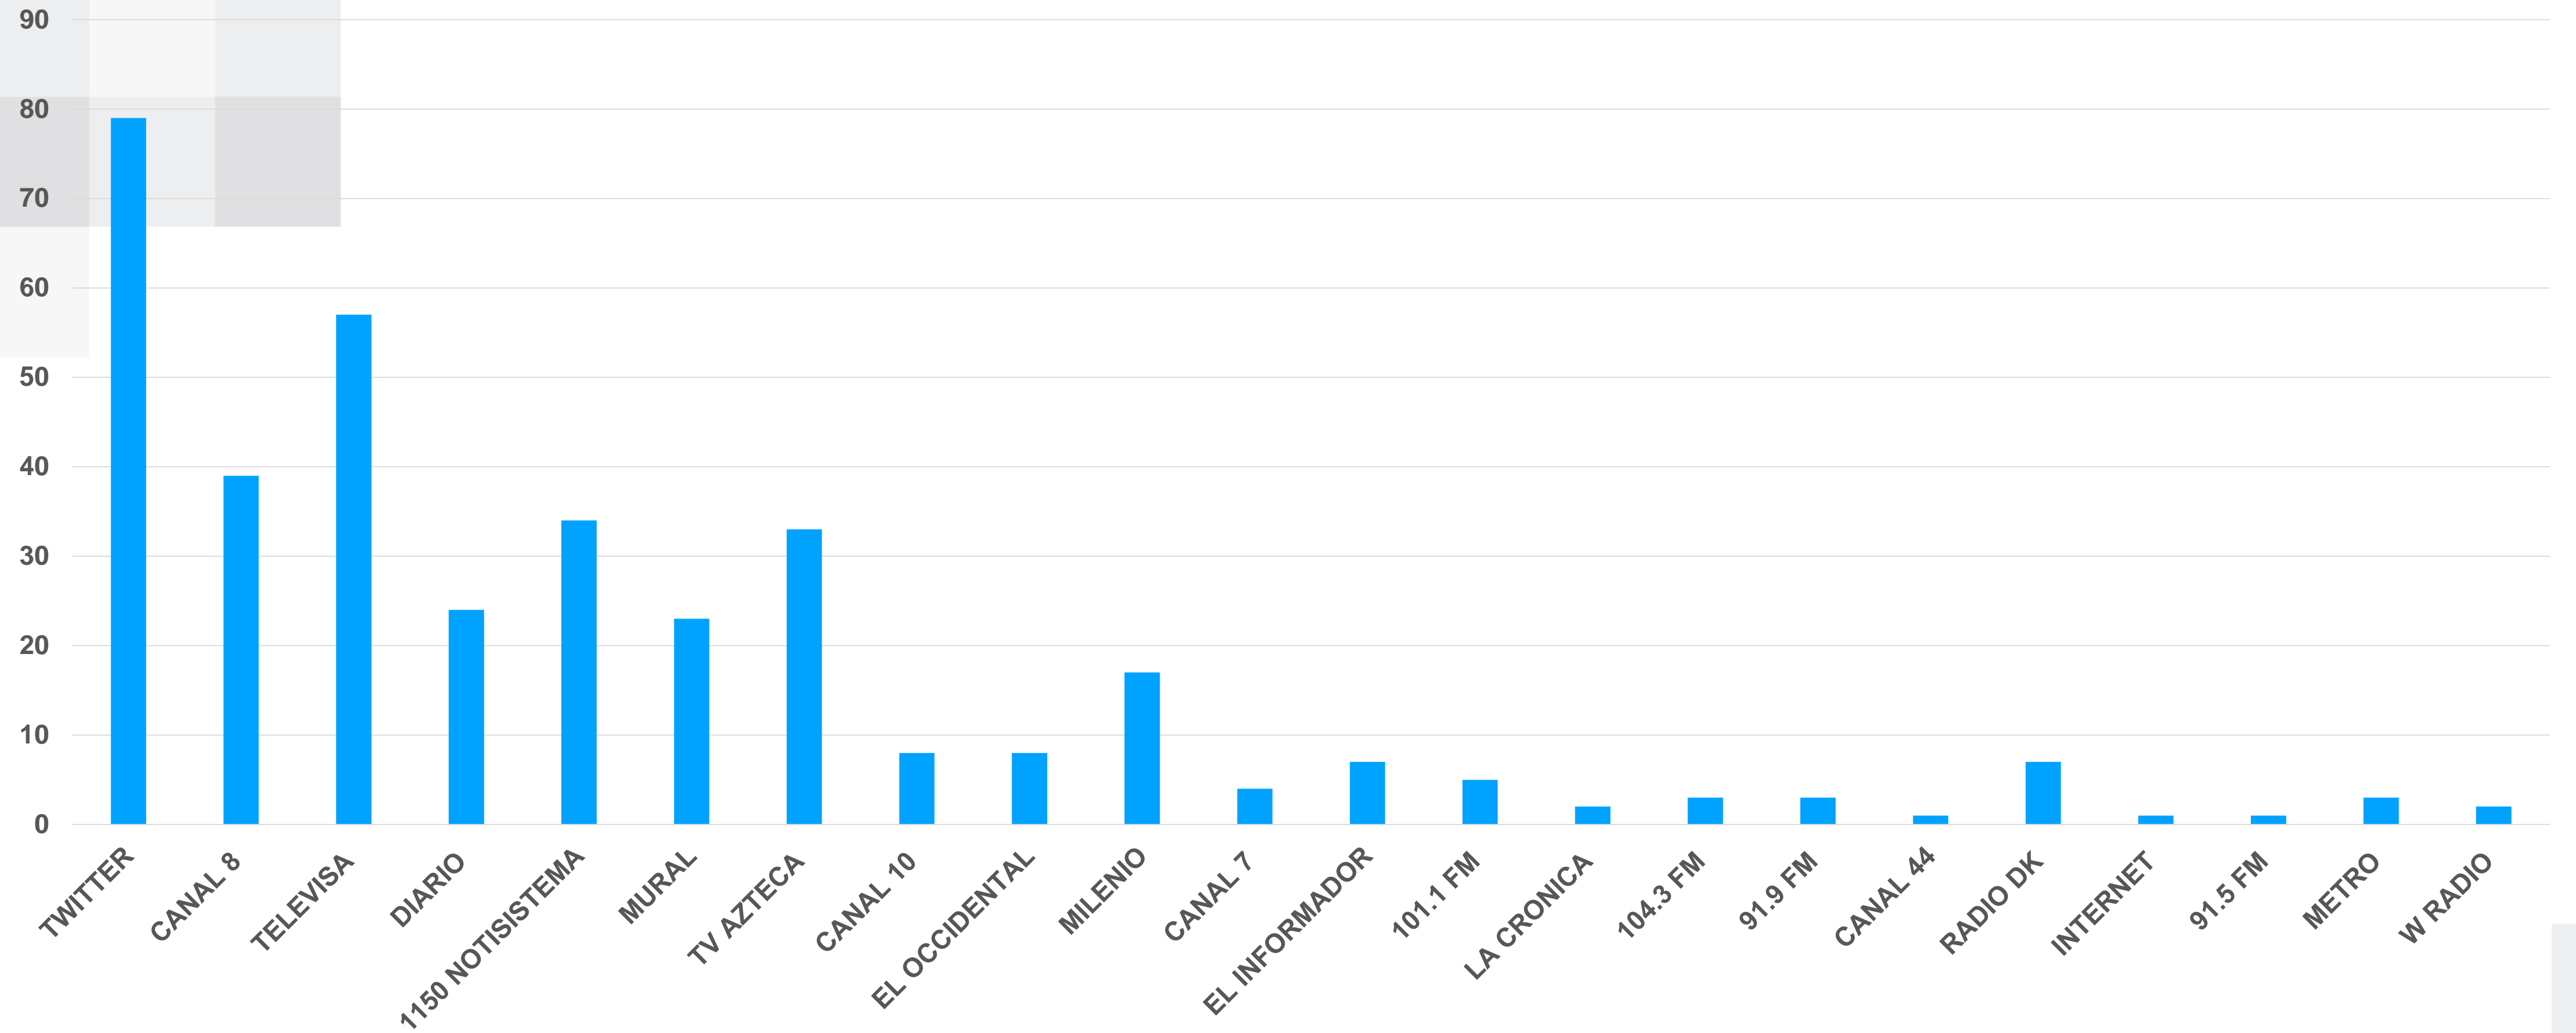

Gobierno de
TLAQUEPAQUE

Mensual

Enero 2019

Gobierno de
TLAQUEPAQUE

Total de notas por tema

Gobierno de
TLAQUEPAQUE

Valoración de notas por cada tema

Gobierno de
TLAQUEPAQUE

Valoración del total de notas

TOTAL

361

■ POSITIVA 138 ■ NEGATIVAS 190 ■ INFORMATIVA 33