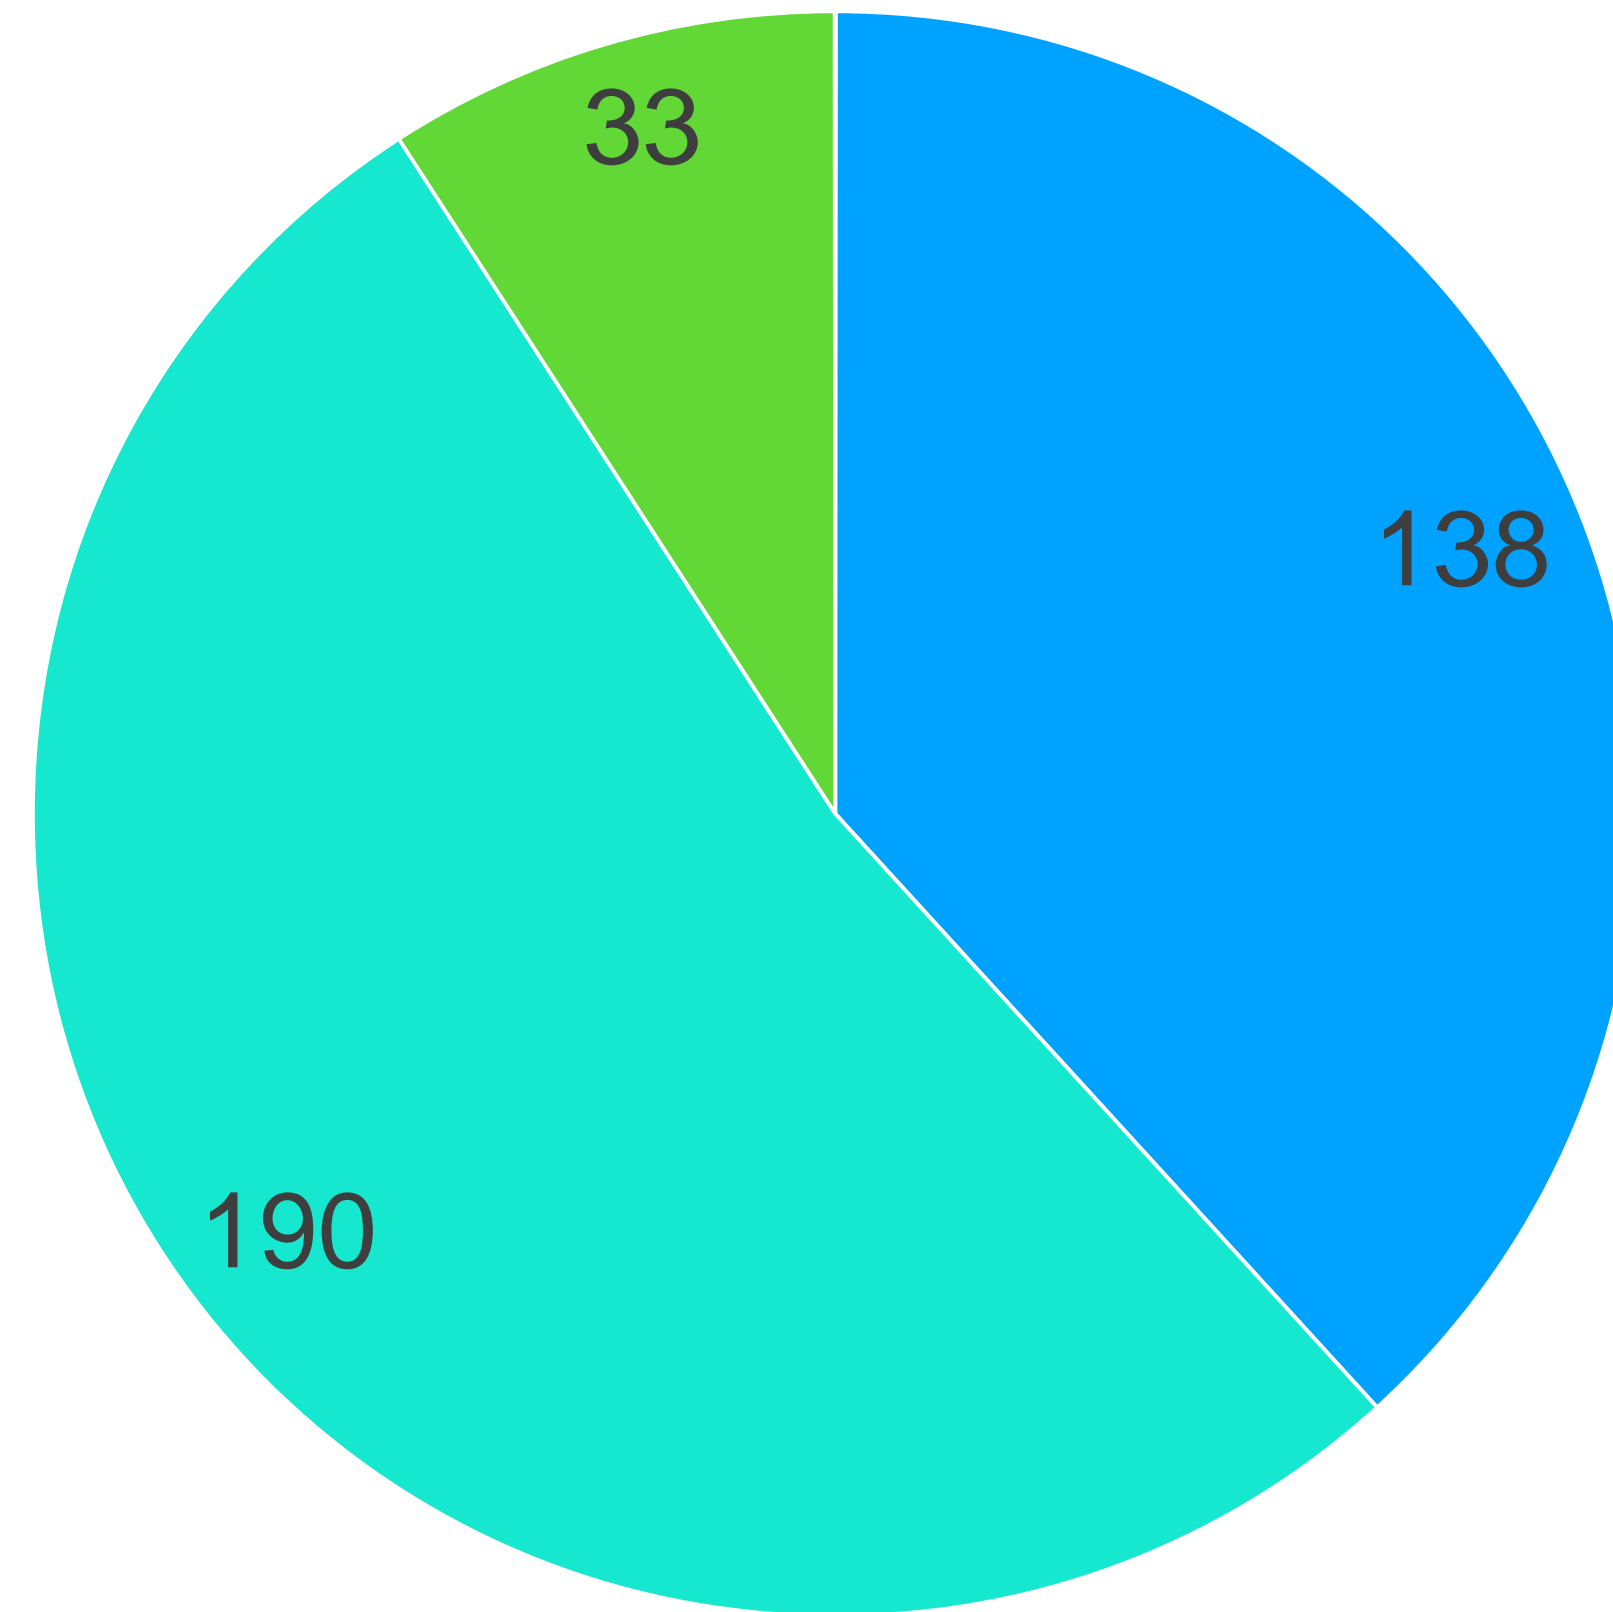

Gobierno de
TLAQUEPAQUE

Mensual

Enero 2019

Gobierno de
TLAQUEPAQUE

Total de notas por tema

Gobierno de
TLAQUEPAQUE

Valoración de notas por cada tema

Gobierno de
TLAQUEPAQUE

Valoración del total de notas

TOTAL

361

■ POSITIVA 138 ■ NEGATIVAS 190 ■ INFORMATIVA 33