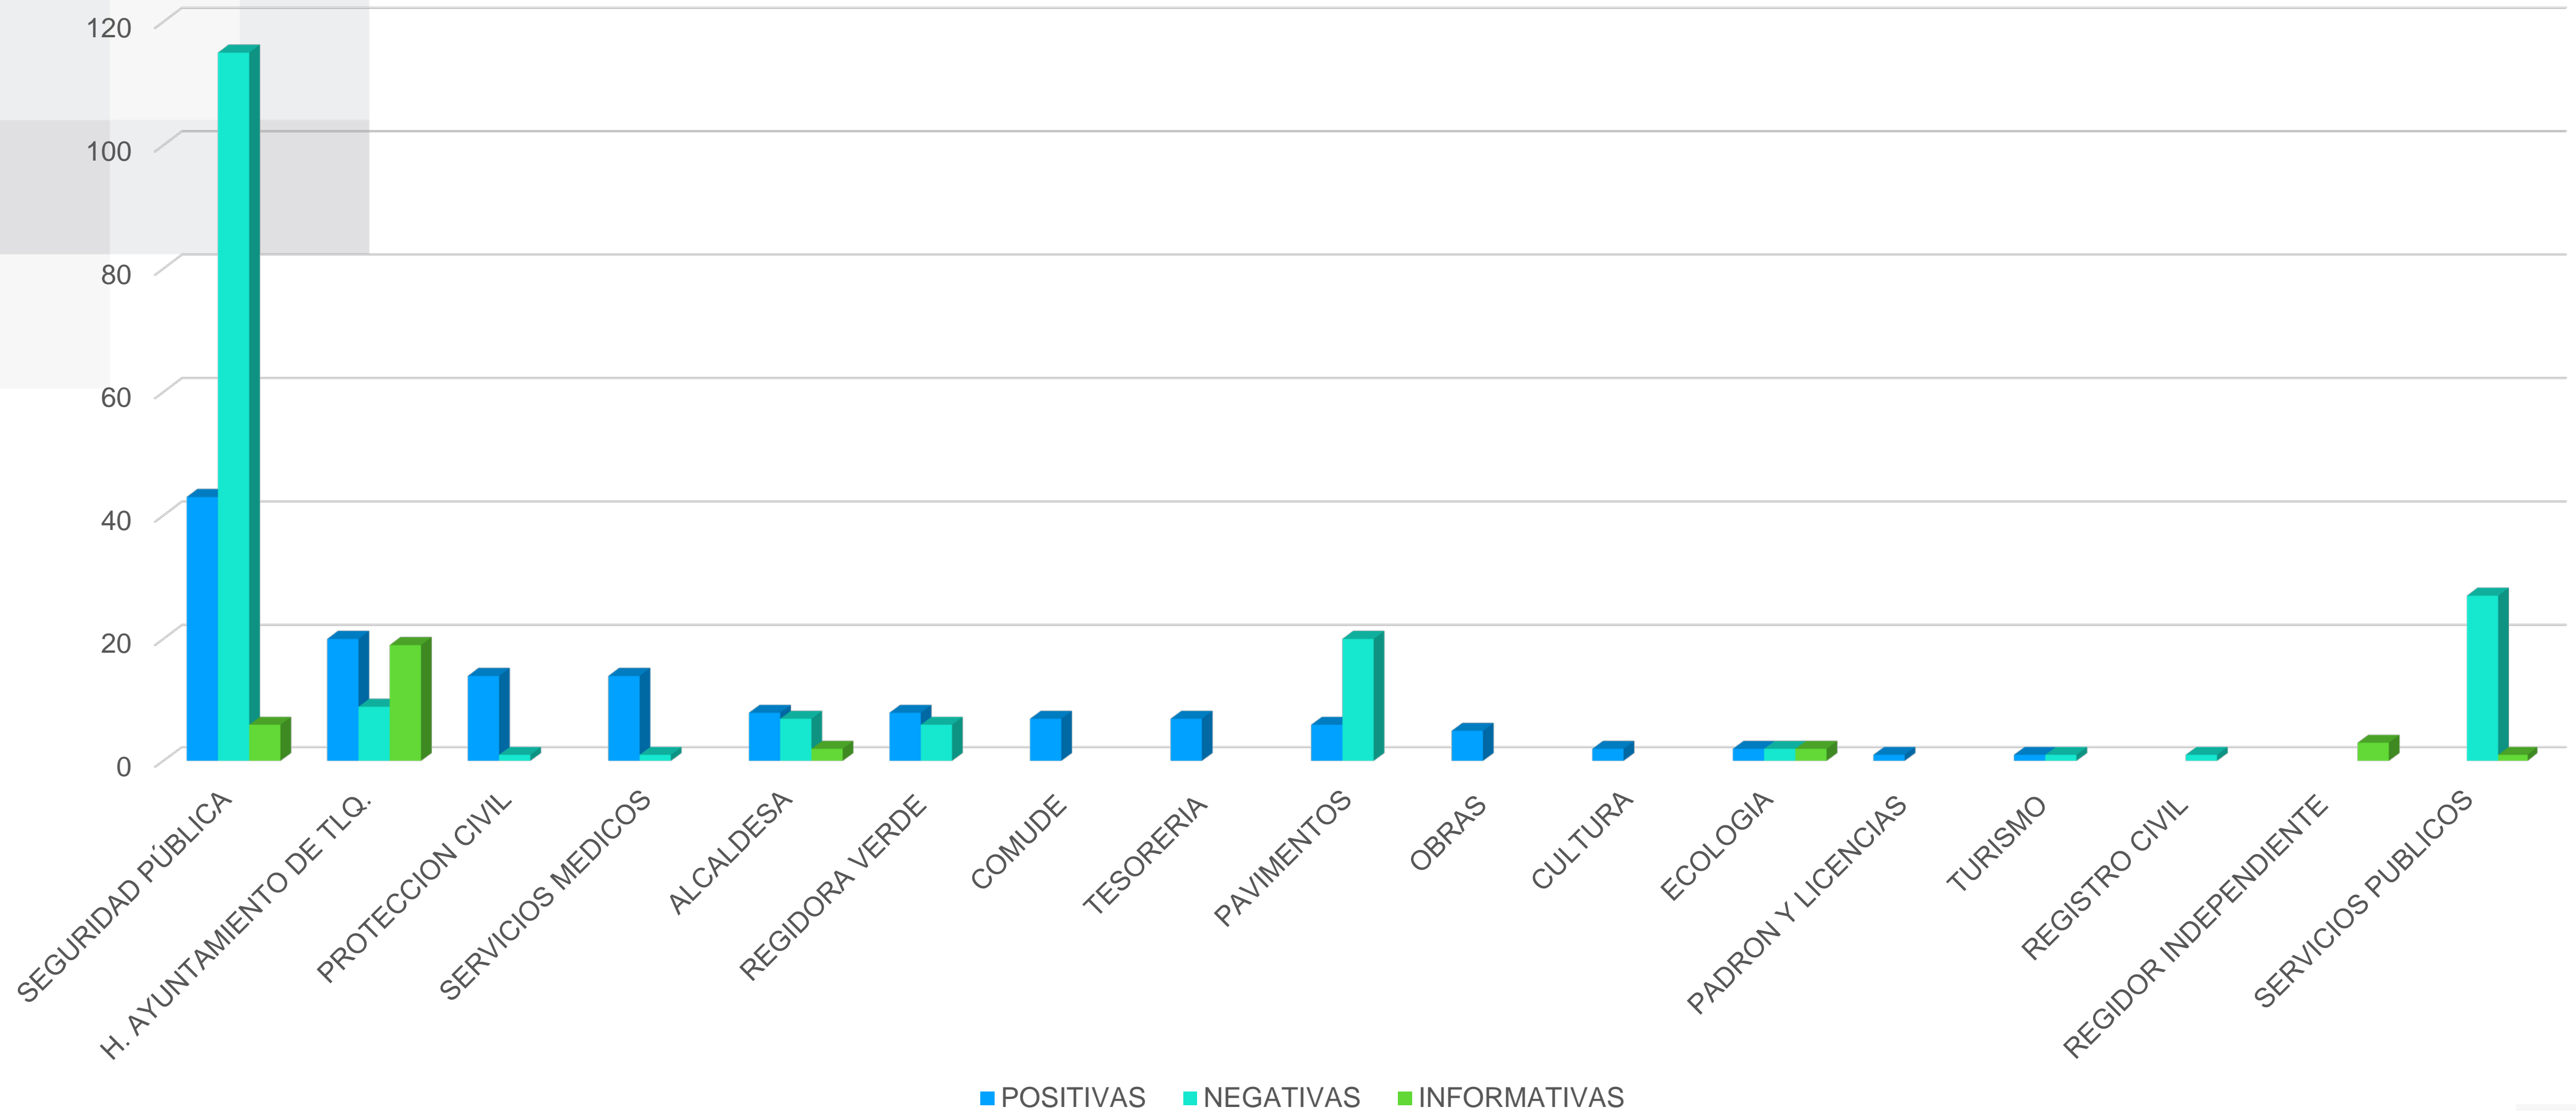

Gobierno de
TLAQUEPAQUE

Mensual

Enero 2019

Gobierno de
TLAQUEPAQUE

Total de notas por tema

Gobierno de
TLAQUEPAQUE

Valoración de notas por cada tema

Gobierno de
TLAQUEPAQUE

Valoración del total de notas

TOTAL

361

■ POSITIVA 138 ■ NEGATIVAS 190 ■ INFORMATIVA 33