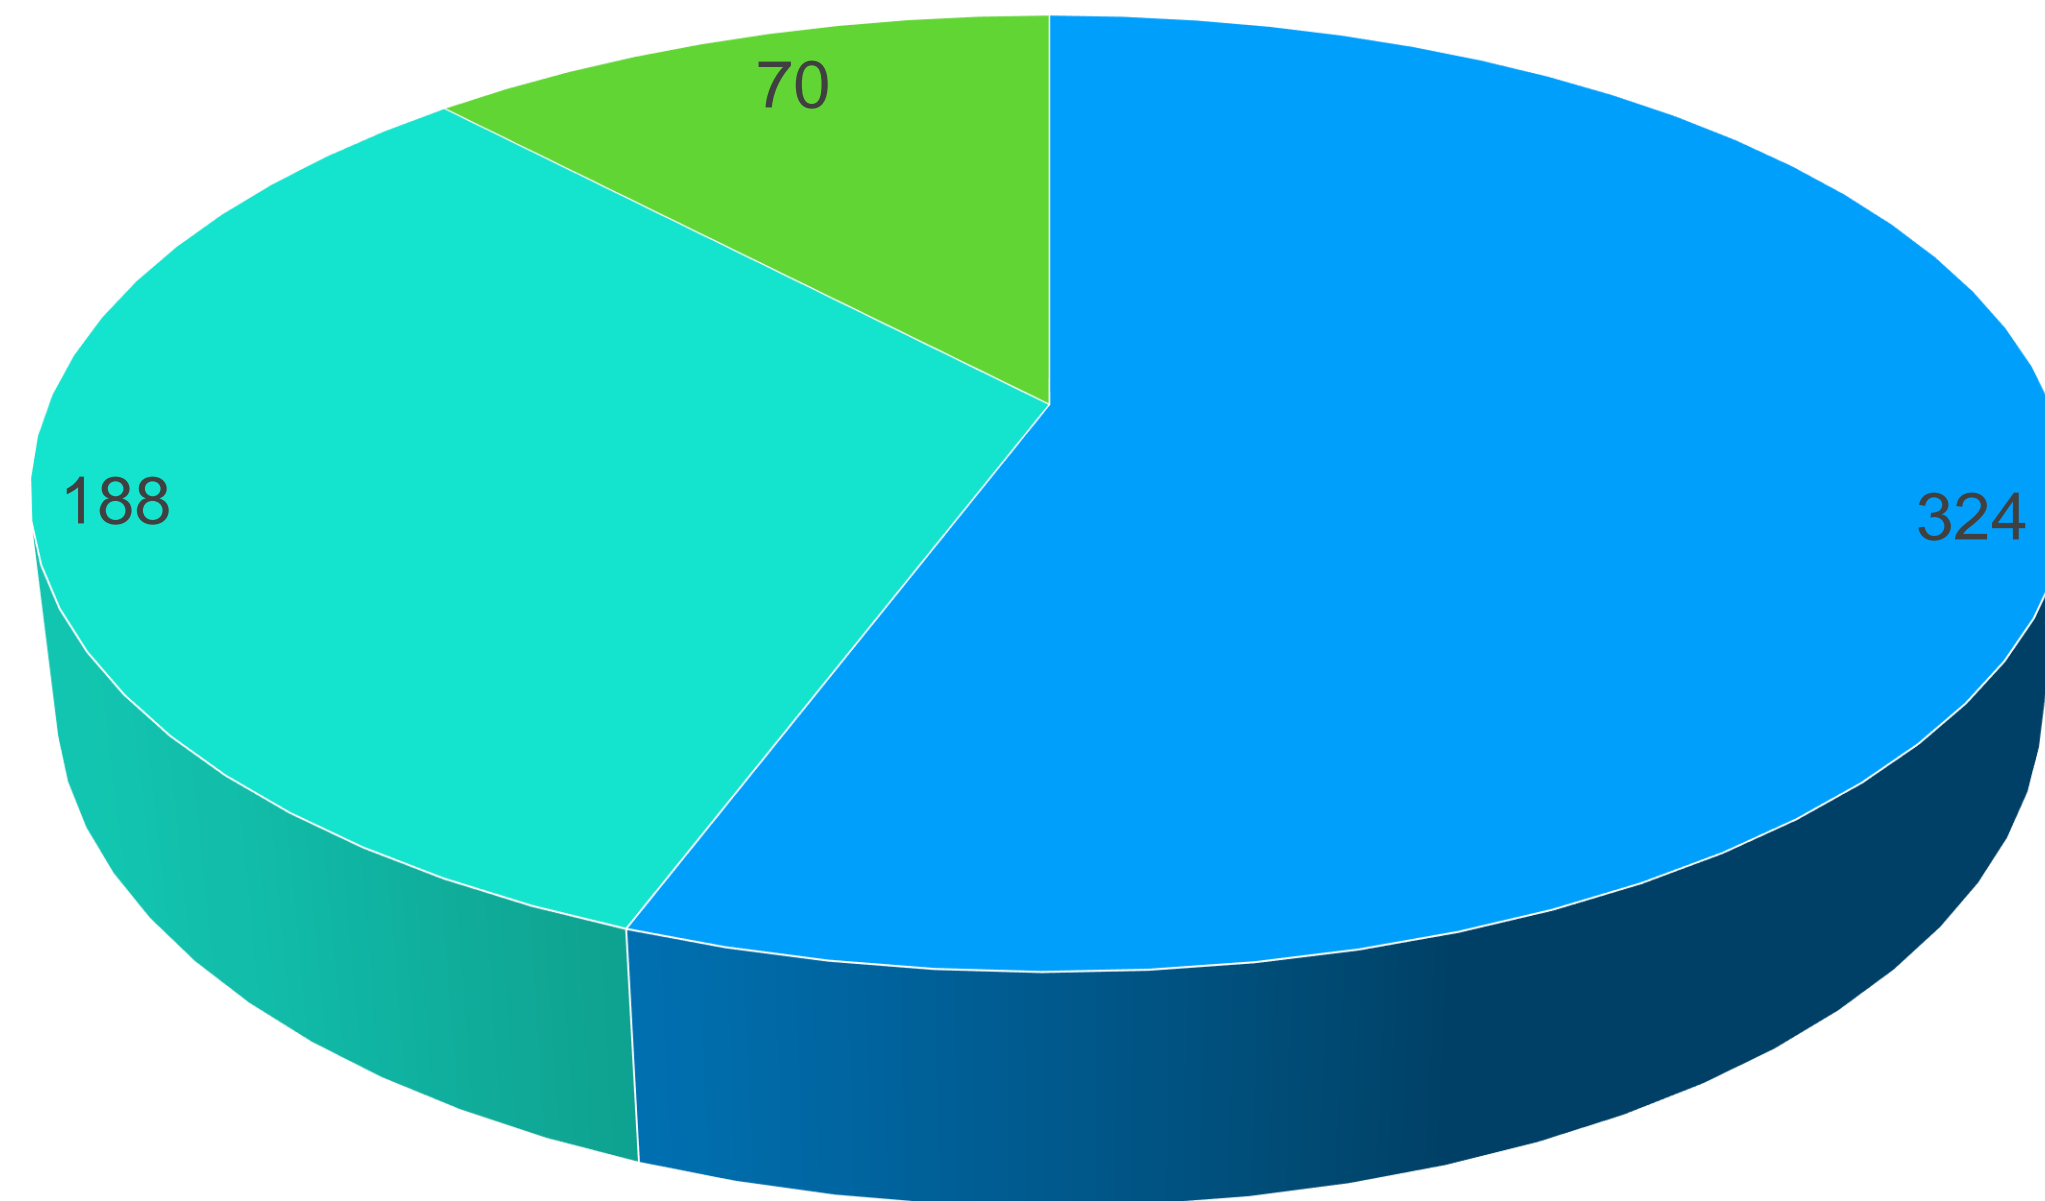

Gobierno de
TLAQUEPAQUE

Mensual

Noviembre 2019

Gobierno de
TLAQUEPAQUE

Total de notas por tema

Gobierno de
TLAQUEPAQUE

Valoración de notas por cada tema

Gobierno de
TLAQUEPAQUE

Valoración del total de notas

TOTAL

582

■ POSITIVA ■ NEGATIVAS ■ INFORMATIVA