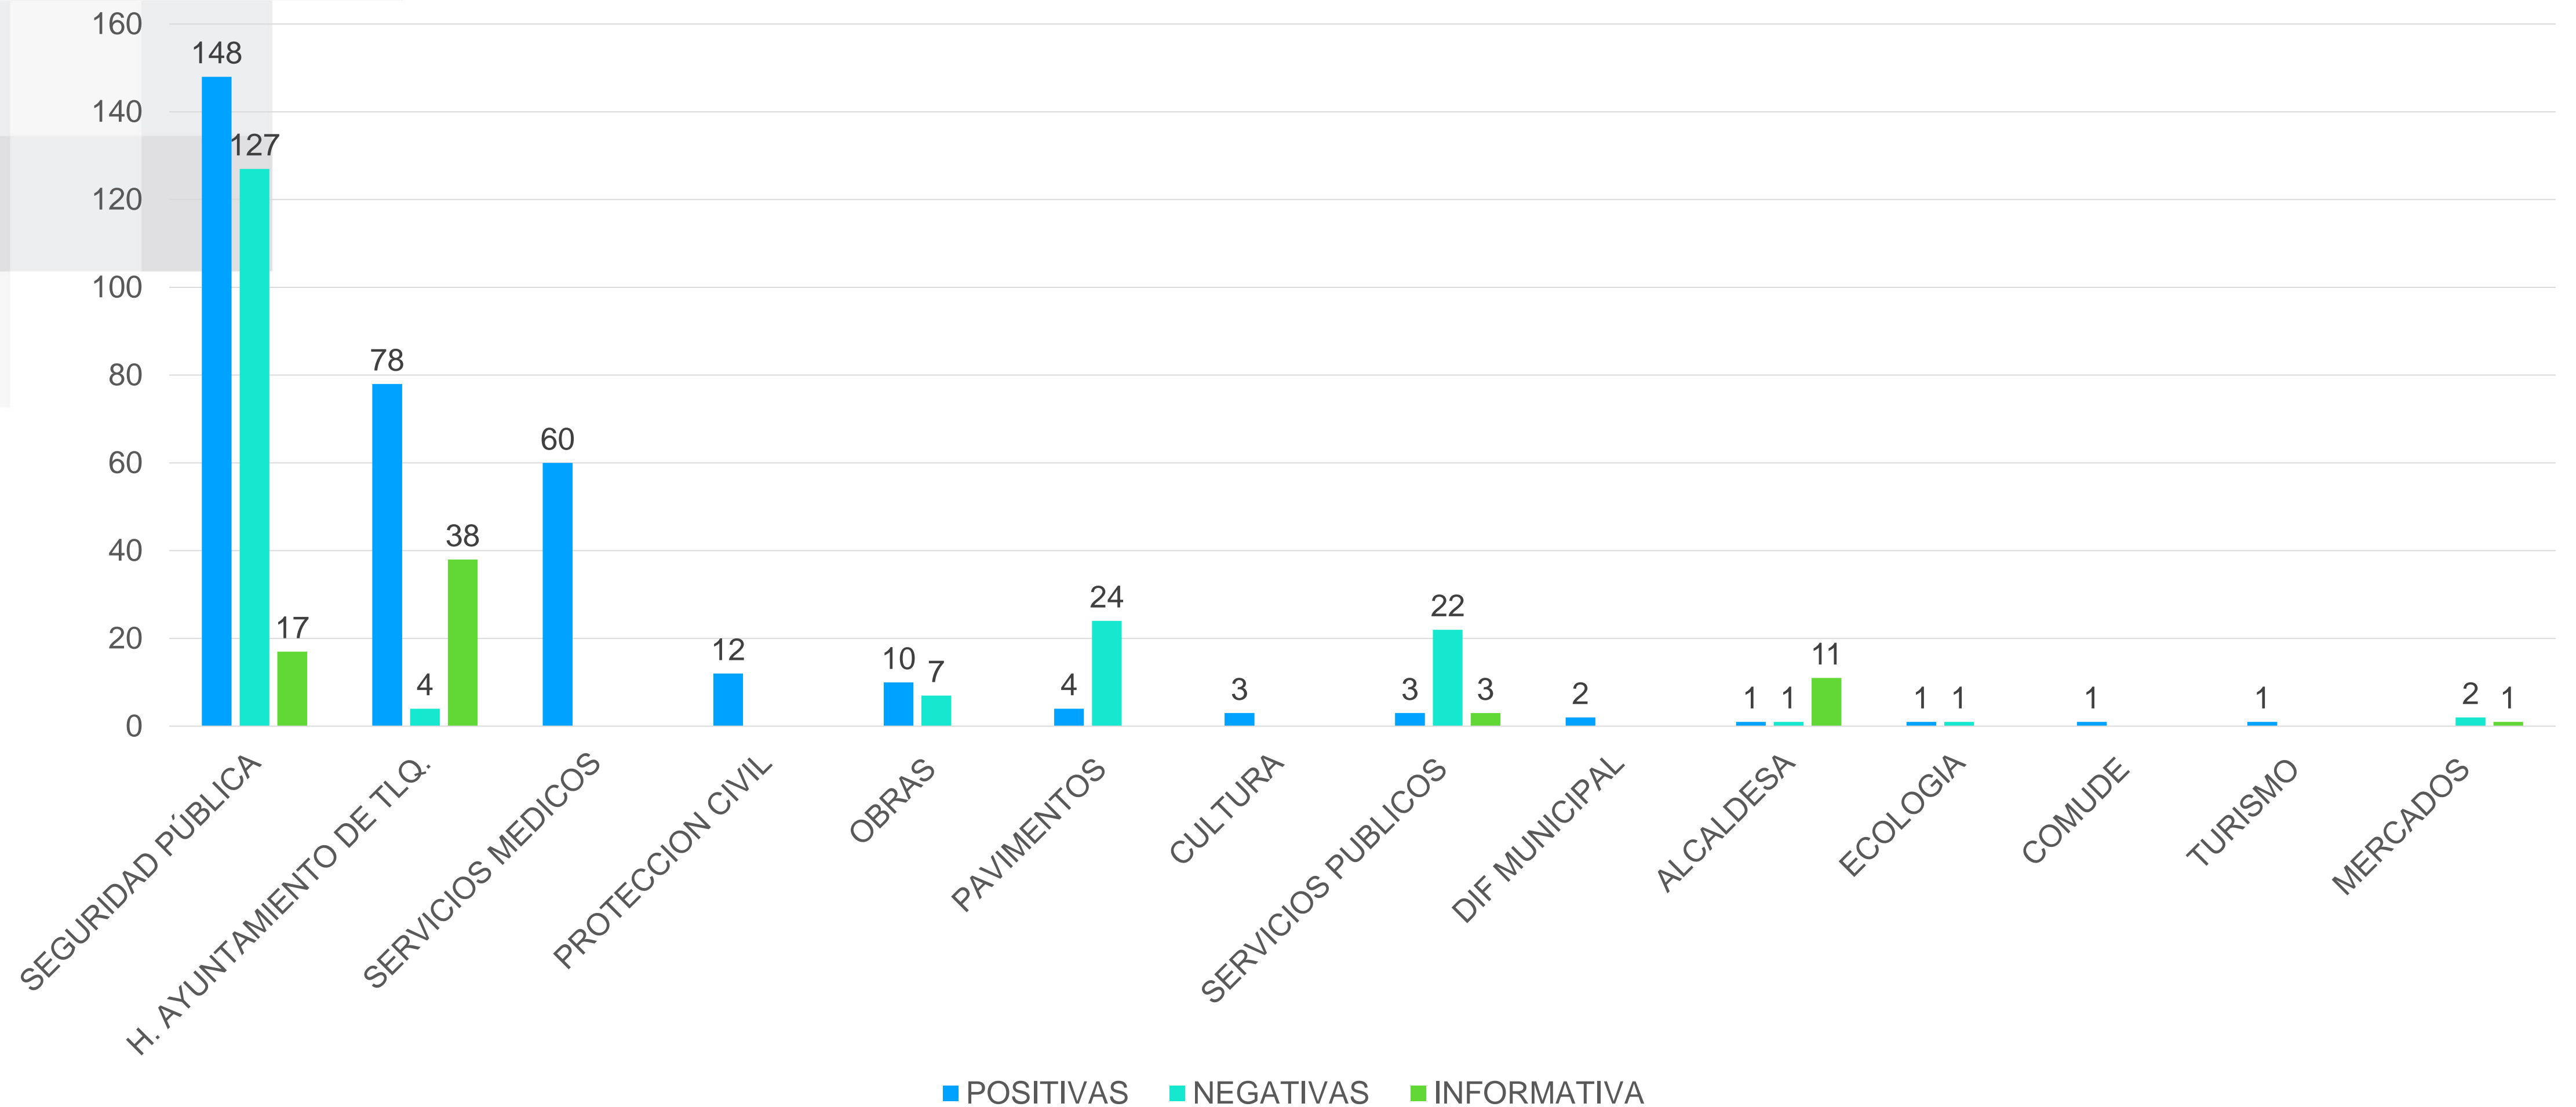

Gobierno de
TLAQUEPAQUE

Mensual

Noviembre 2019

Gobierno de
TLAQUEPAQUE

Total de notas por tema

Gobierno de
TLAQUEPAQUE

Valoración de notas por cada tema

Gobierno de
TLAQUEPAQUE

Valoración del total de notas

TOTAL

582

■ POSITIVA ■ NEGATIVAS ■ INFORMATIVA