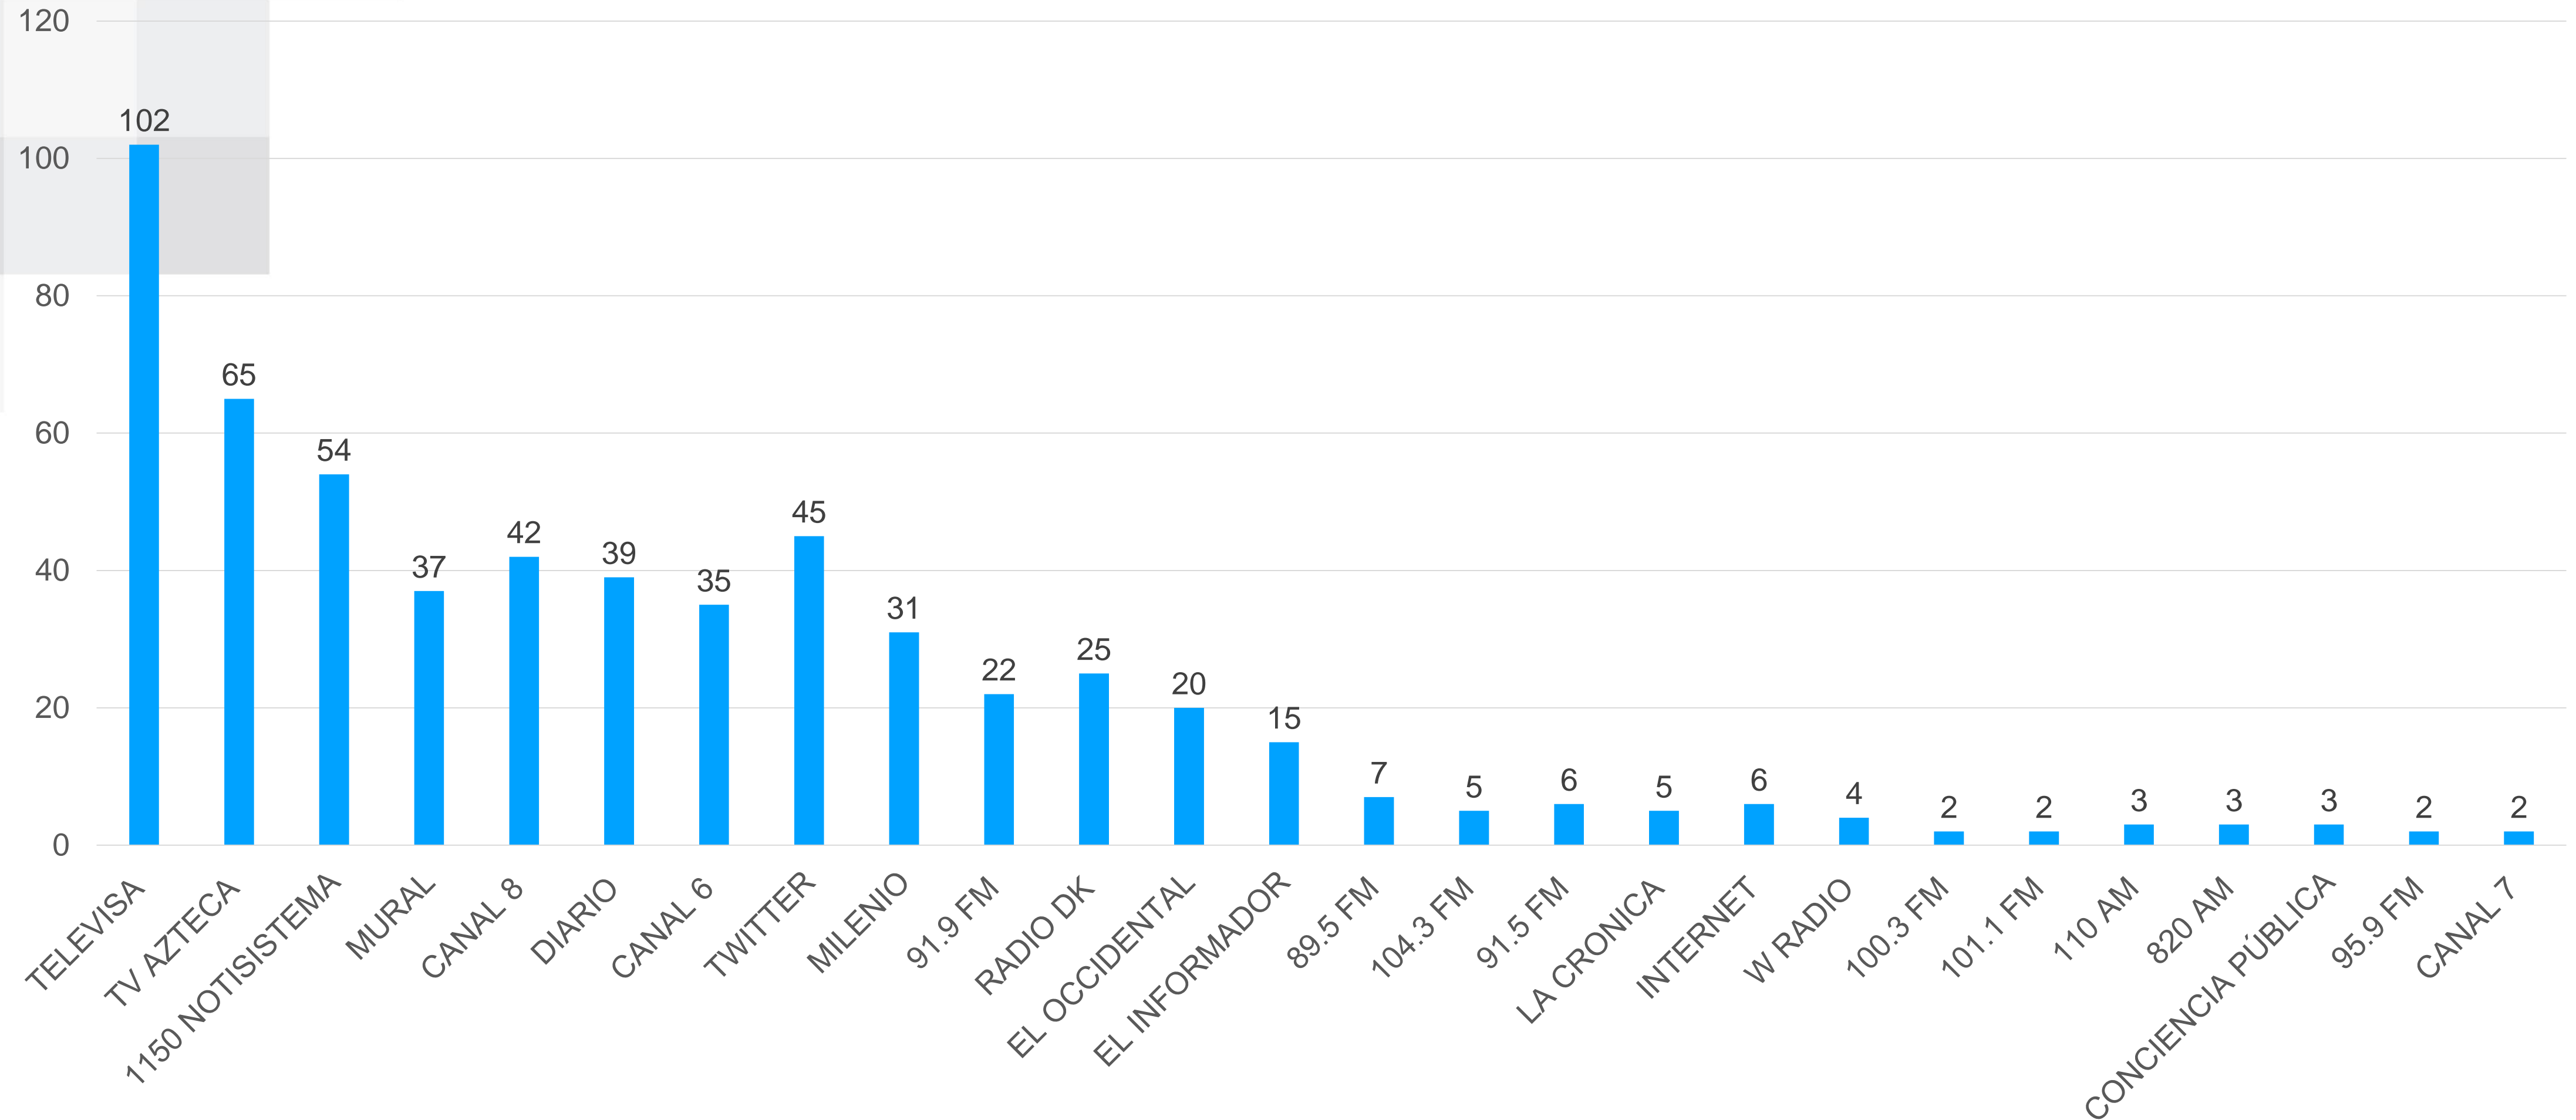

Gobierno de
TLAQUEPAQUE

Mensual

Noviembre 2019

Gobierno de
TLAQUEPAQUE

Total de notas por tema

Gobierno de
TLAQUEPAQUE

Valoración de notas por cada tema

Gobierno de
TLAQUEPAQUE

Valoración del total de notas

TOTAL

582

■ POSITIVA ■ NEGATIVAS ■ INFORMATIVA