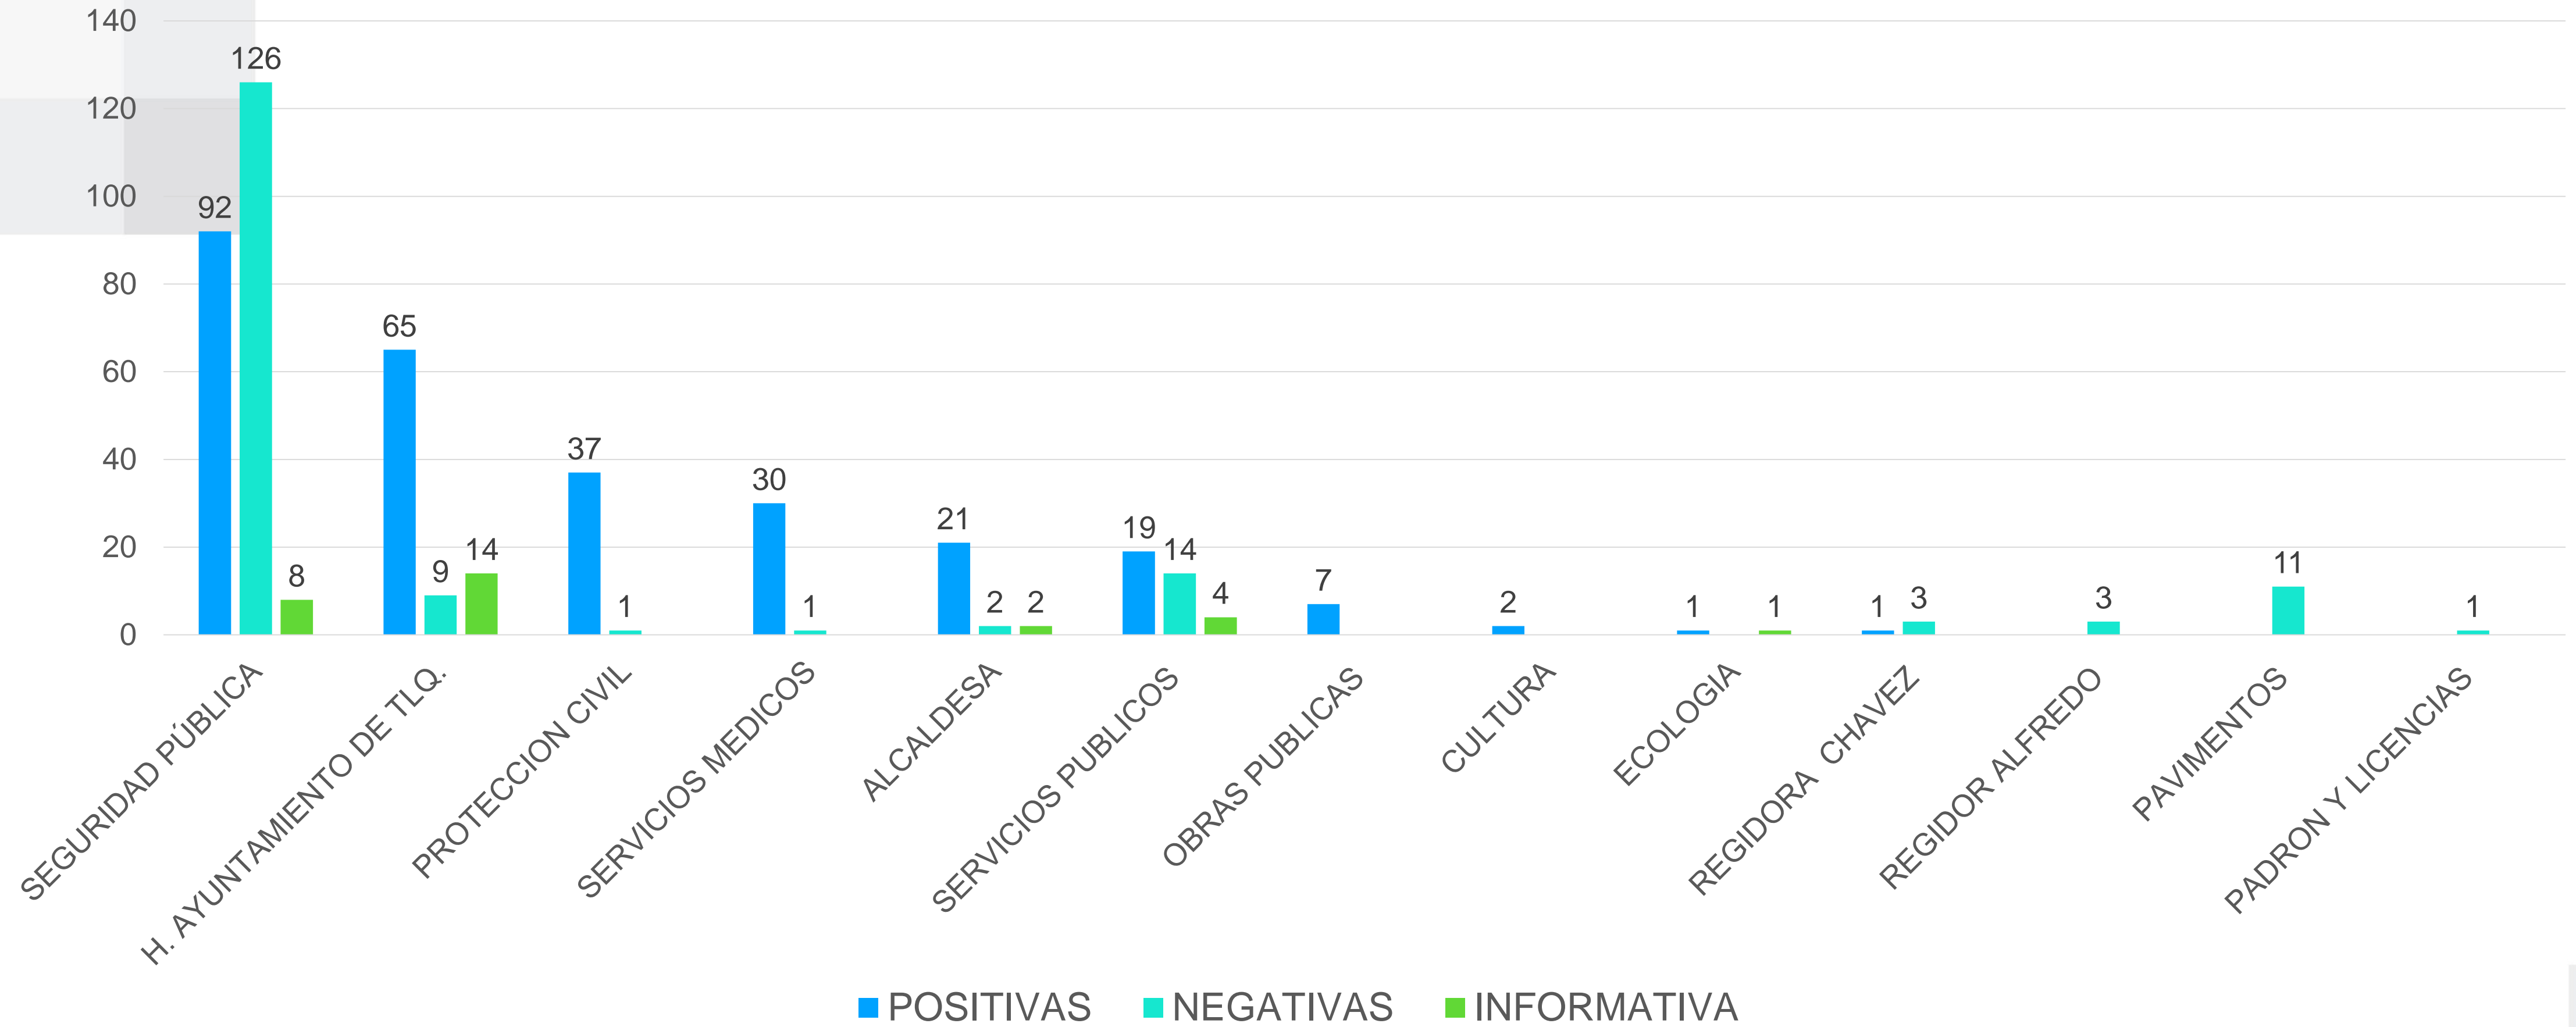

Gobierno de
TLAQUEPAQUE

Mensual

Diciembre 2019

Gobierno de
TLAQUEPAQUE

Total de notas por tema

Gobierno de
TLAQUEPAQUE

Valoración de notas por cada tema

Gobierno de
TLAQUEPAQUE

Valoración del total de notas

TOTAL

475

■ POSITIVA ■ NEGATIVAS ■ INFORMATIVA