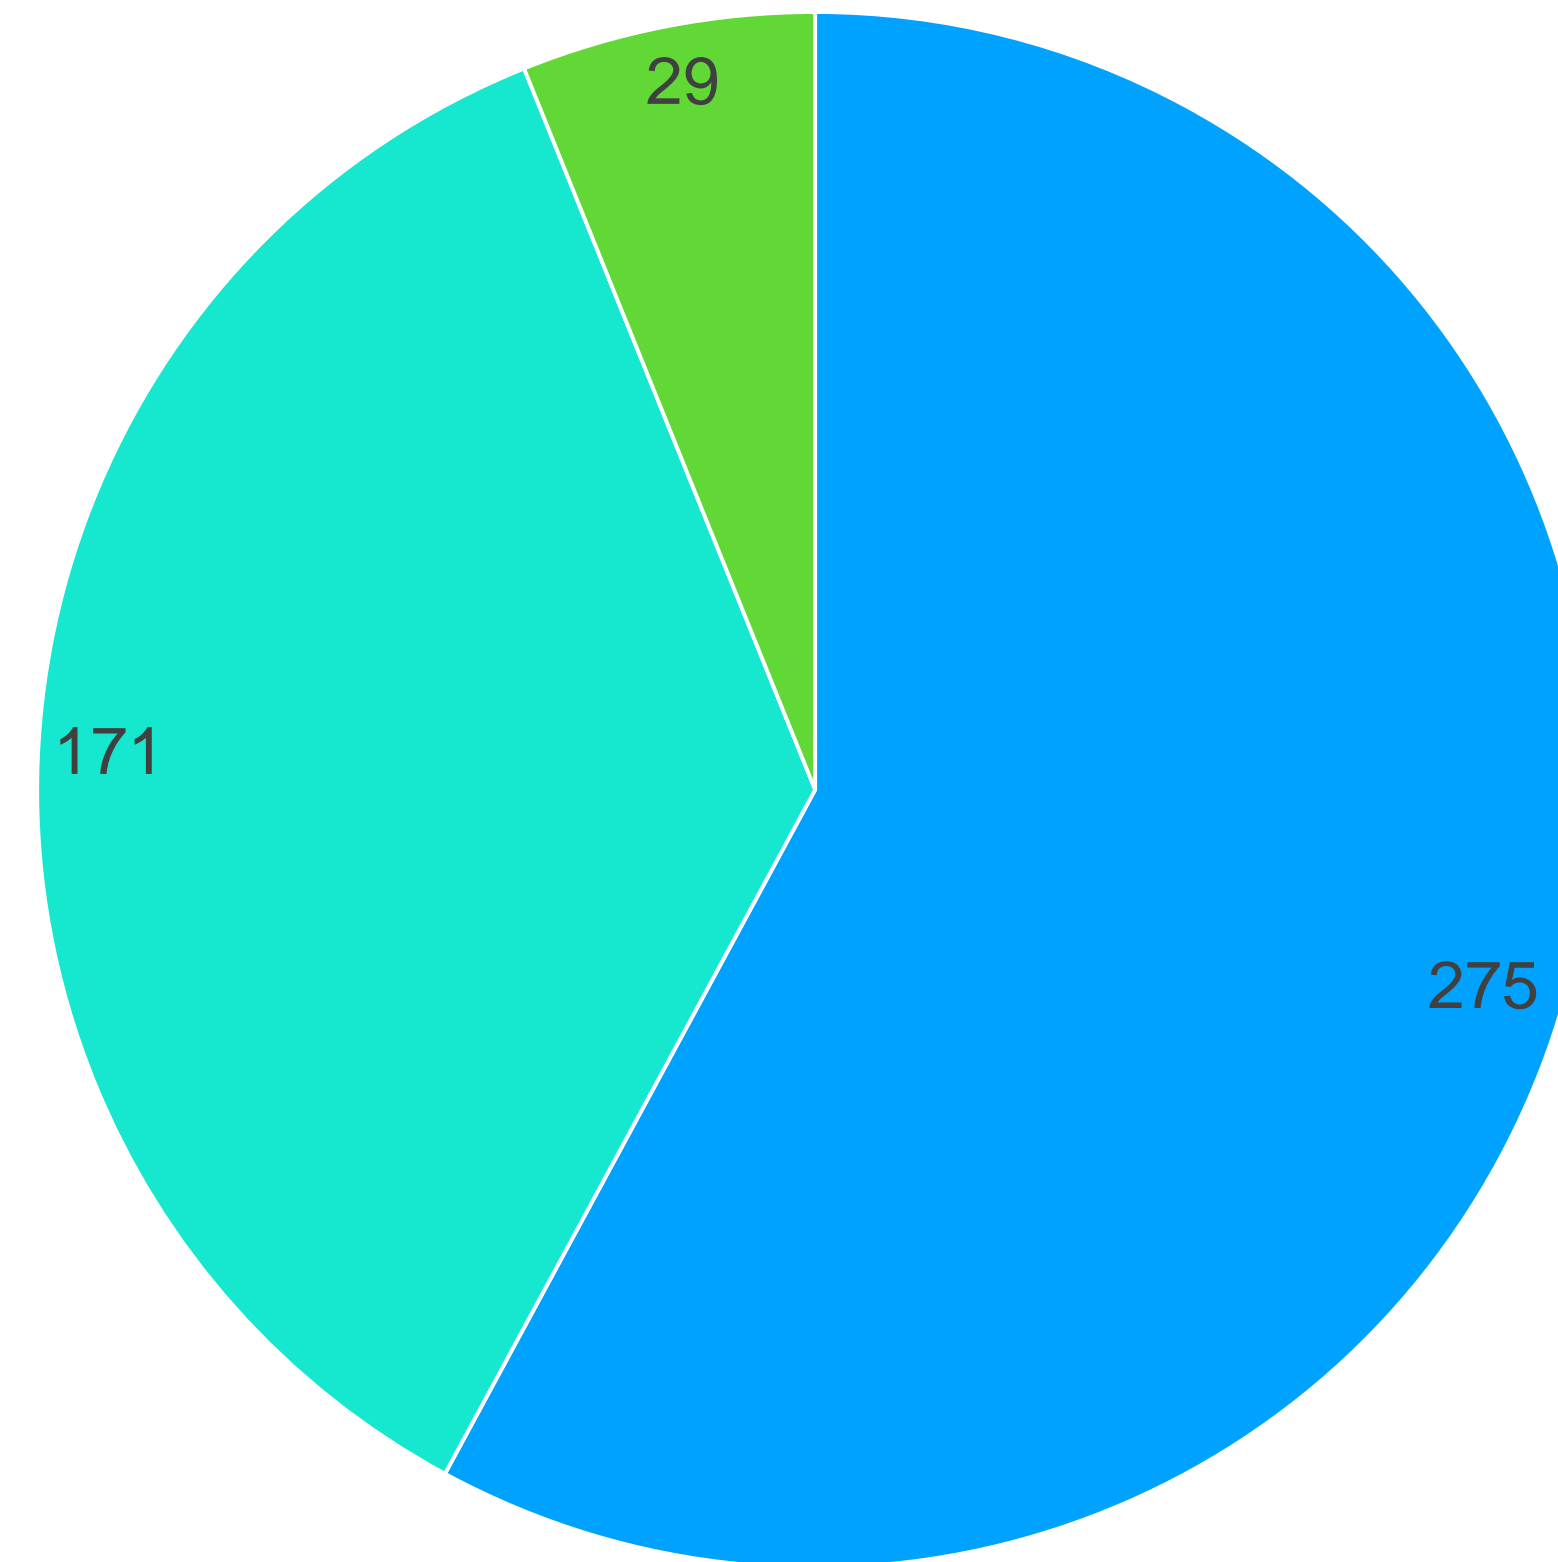

Gobierno de
TLAQUEPAQUE

Mensual

Diciembre 2019

Gobierno de
TLAQUEPAQUE

Total de notas por tema

Gobierno de
TLAQUEPAQUE

Valoración de notas por cada tema

Gobierno de
TLAQUEPAQUE

Valoración del total de notas

TOTAL

475

■ POSITIVA ■ NEGATIVAS ■ INFORMATIVA