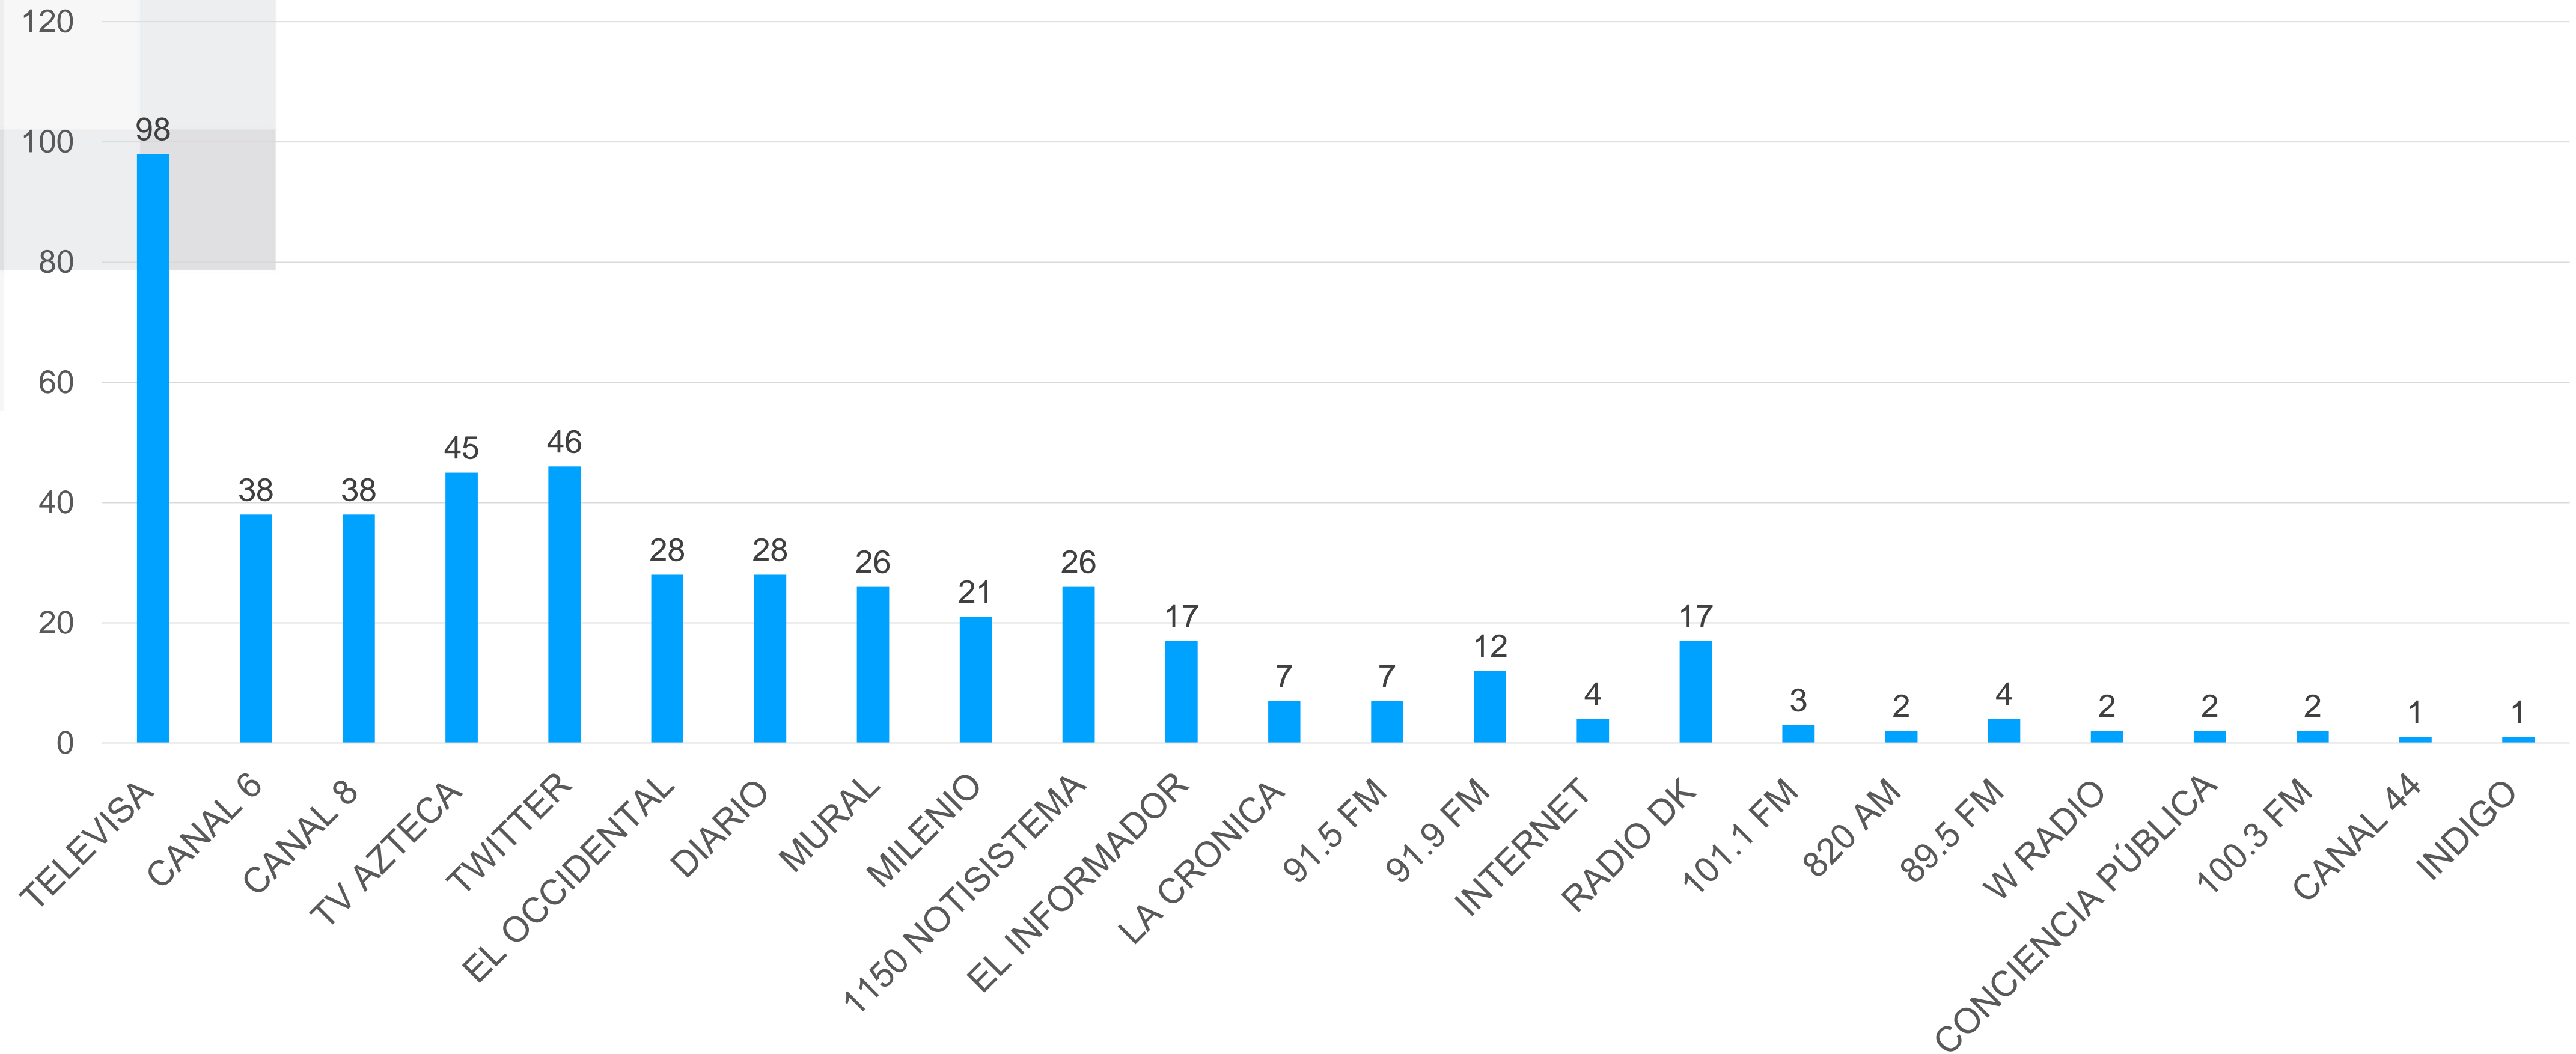

Gobierno de
TLAQUEPAQUE

Mensual

Diciembre 2019

Gobierno de
TLAQUEPAQUE

Total de notas por tema

Gobierno de
TLAQUEPAQUE

Valoración de notas por cada tema

Gobierno de
TLAQUEPAQUE

Valoración del total de notas

TOTAL

475

■ POSITIVA ■ NEGATIVAS ■ INFORMATIVA