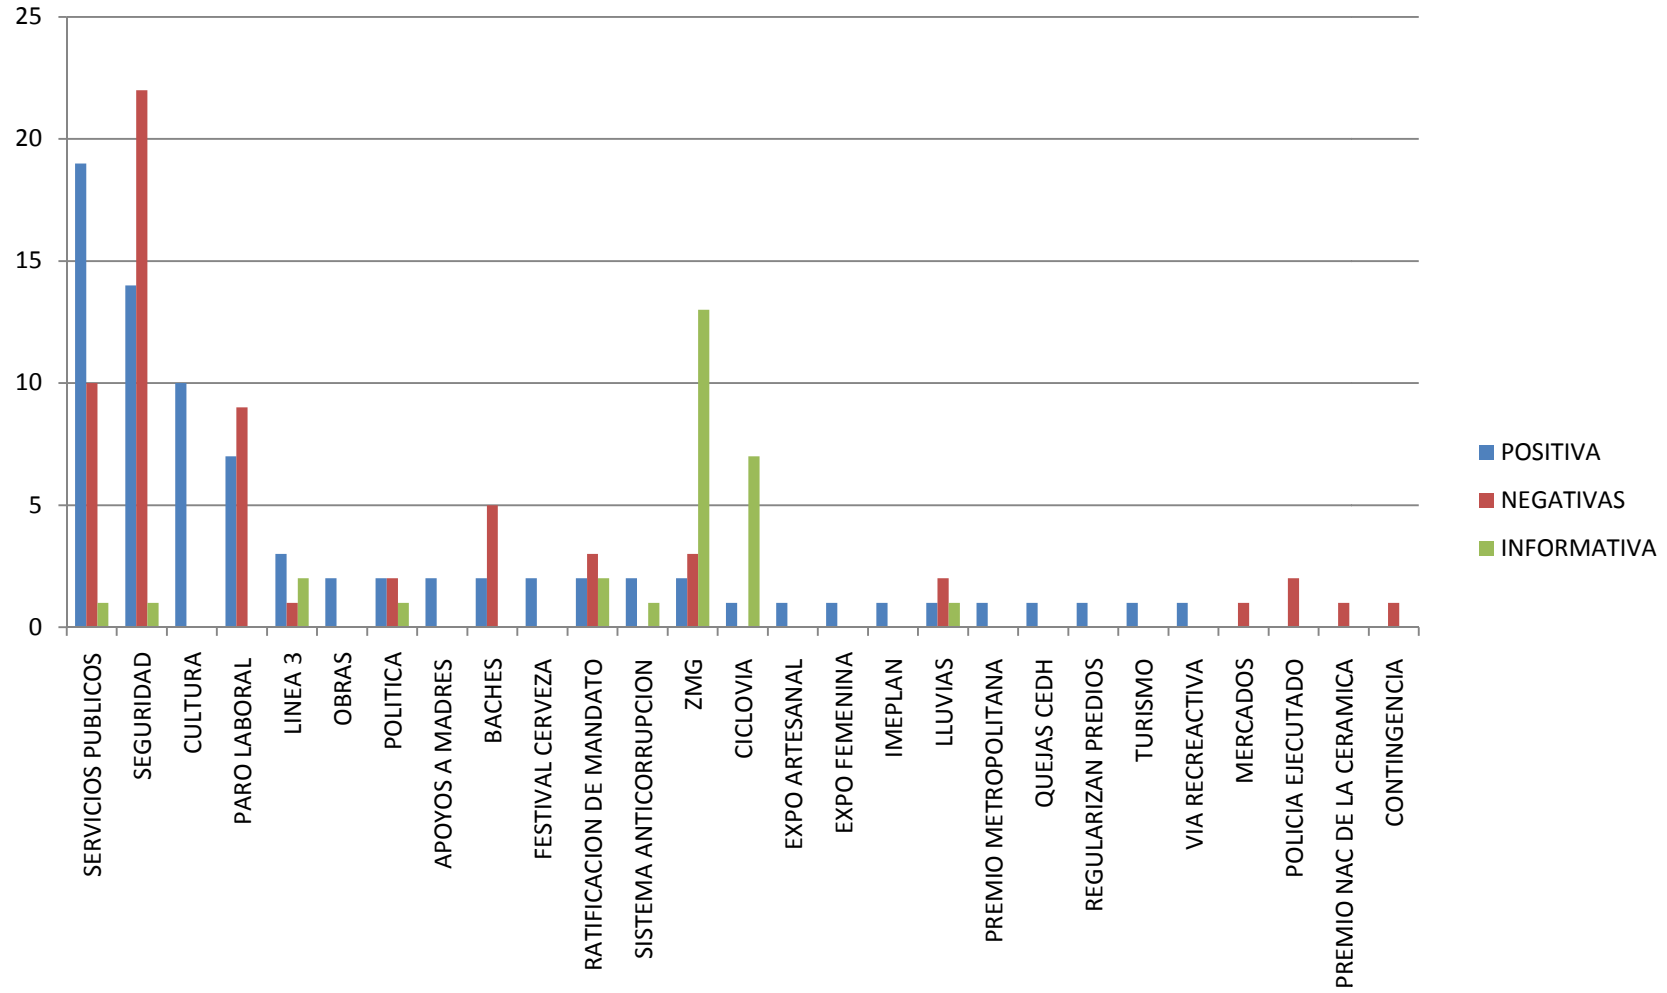

Reporte Cuantitativo Mensual

Julio 2017

Total de Notas por Tema

1	Expo Artesanal Expo Femenina IMEPLAN Premio Metropolitano Quejas CEDH Regularizan Predios Turismo Vía Recreativa Mercados Premio Nacional de la Cerámica Contingencia
---	---

Valoración de Notas por cada Tema

Valoración del Total de Notas

TOTAL
170