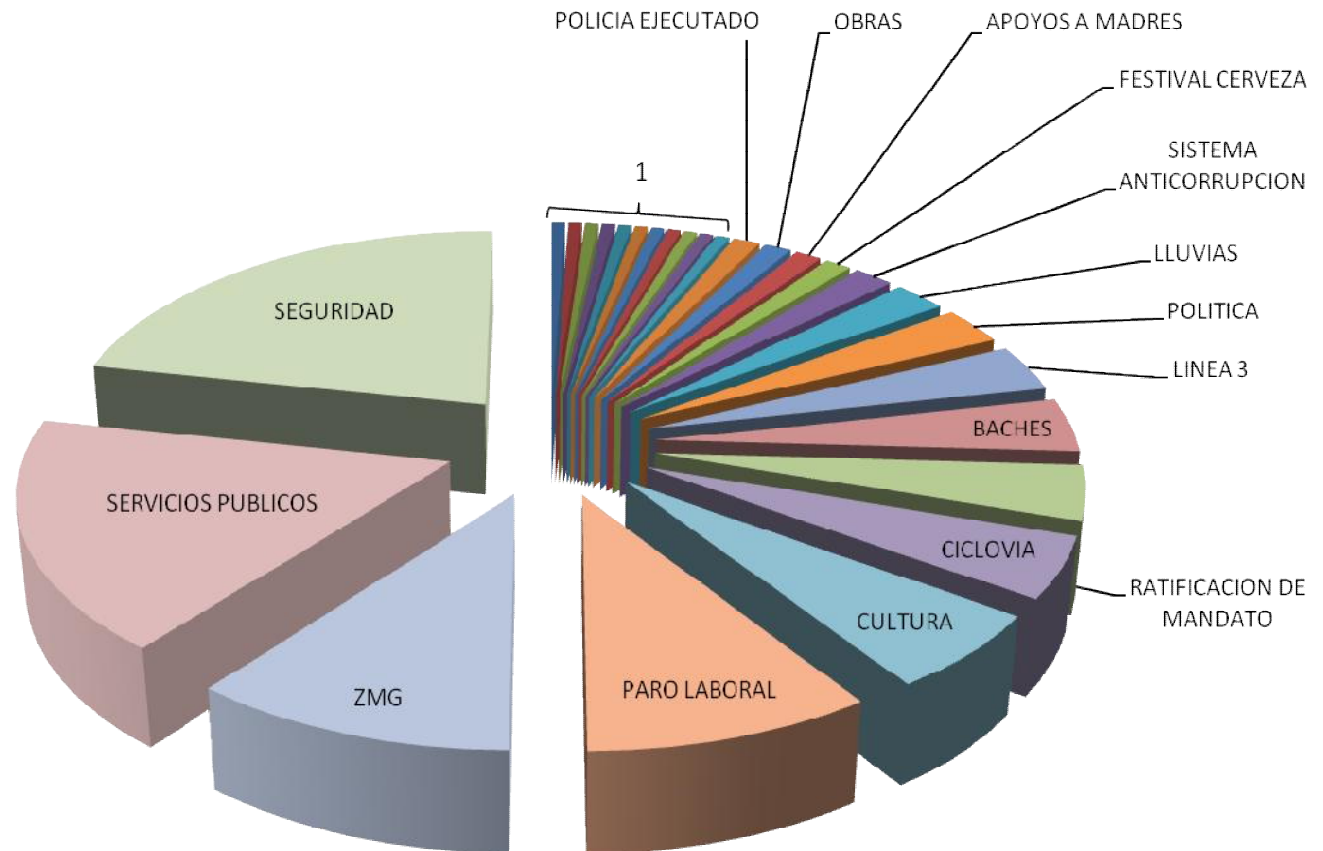

Reporte Cuantitativo Mensual

Julio 2017

Total de Notas por Tema

1	Expo Artesanal Expo Femenina IMEPLAN Premio Metropolitano Quejas CEDH Regularizan Predios Turismo Vía Recreativa Mercados Premio Nacional de la Cerámica Contingencia
---	---

Valoración de Notas por cada Tema

Valoración del Total de Notas

TOTAL
170