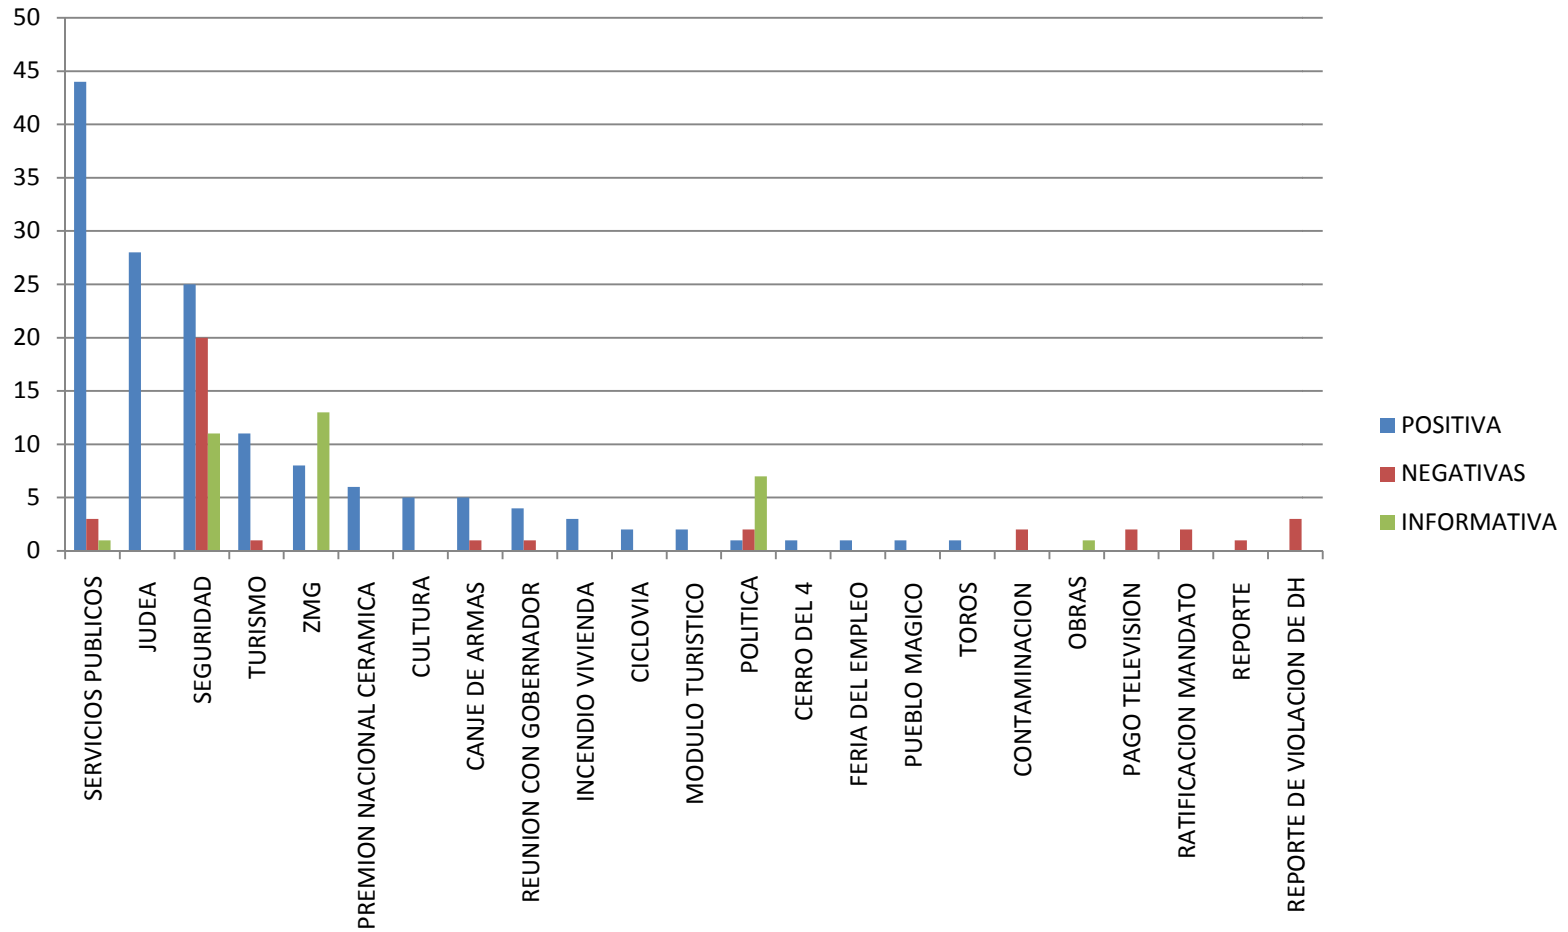

Reporte Cuantitativo Mensual

Abril 2017

Total de Notas por Tema

1	Cerro del 1 Feria del Empleo Pueblo Mágico Toros Obras Reporte
2	Pago Televisión Ratificación de Mandato Contaminación Ciclovia Módulo Turístico

Valoración de Notas por cada Tema

Valoración del Total de Notas

TOTAL
219