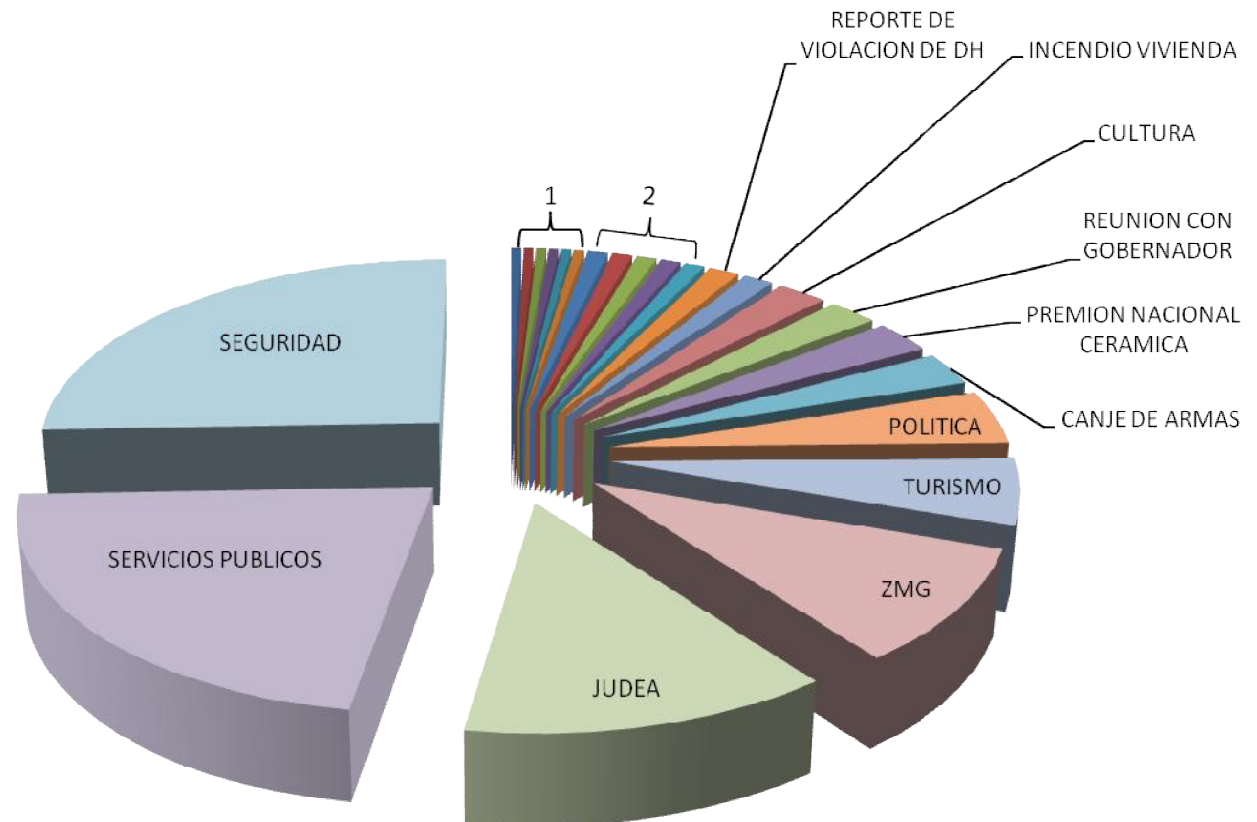

Reporte Cuantitativo Mensual

Abril 2017

Total de Notas por Tema

1	Cerro del 1 Feria del Empleo Pueblo Mágico Toros Obras Reporte
2	Pago Televisión Ratificación de Mandato Contaminación Ciclovia Módulo Turístico

Valoración de Notas por cada Tema

Valoración del Total de Notas

TOTAL
219