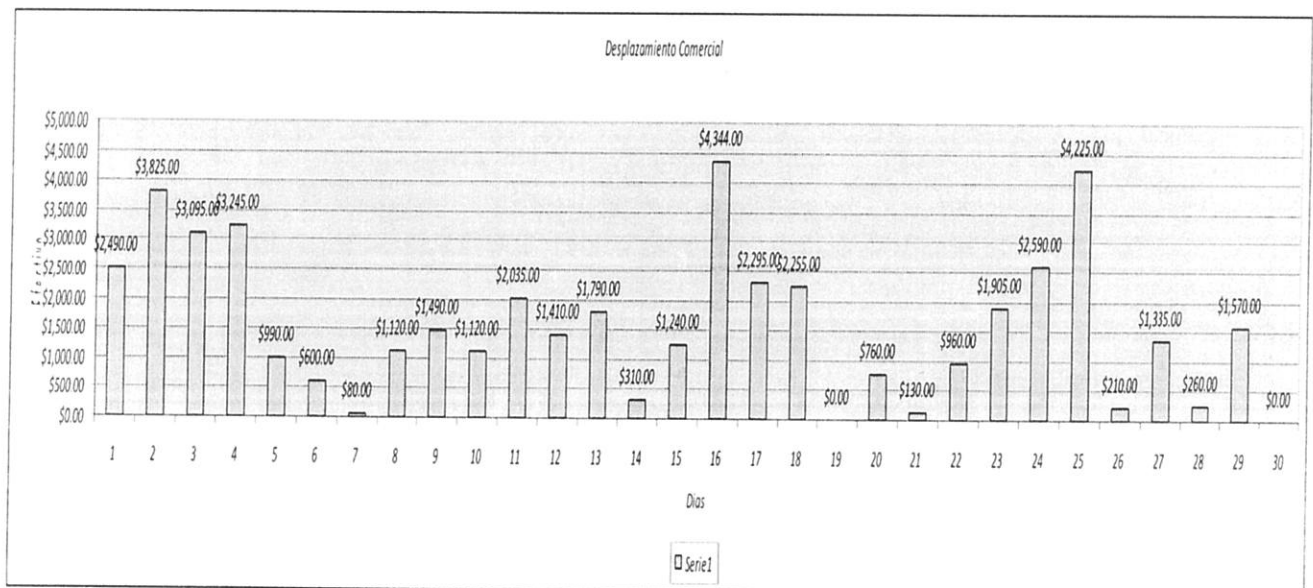

2.- Gráfico 2, piezas desplazadas contra flujo de efectivo.