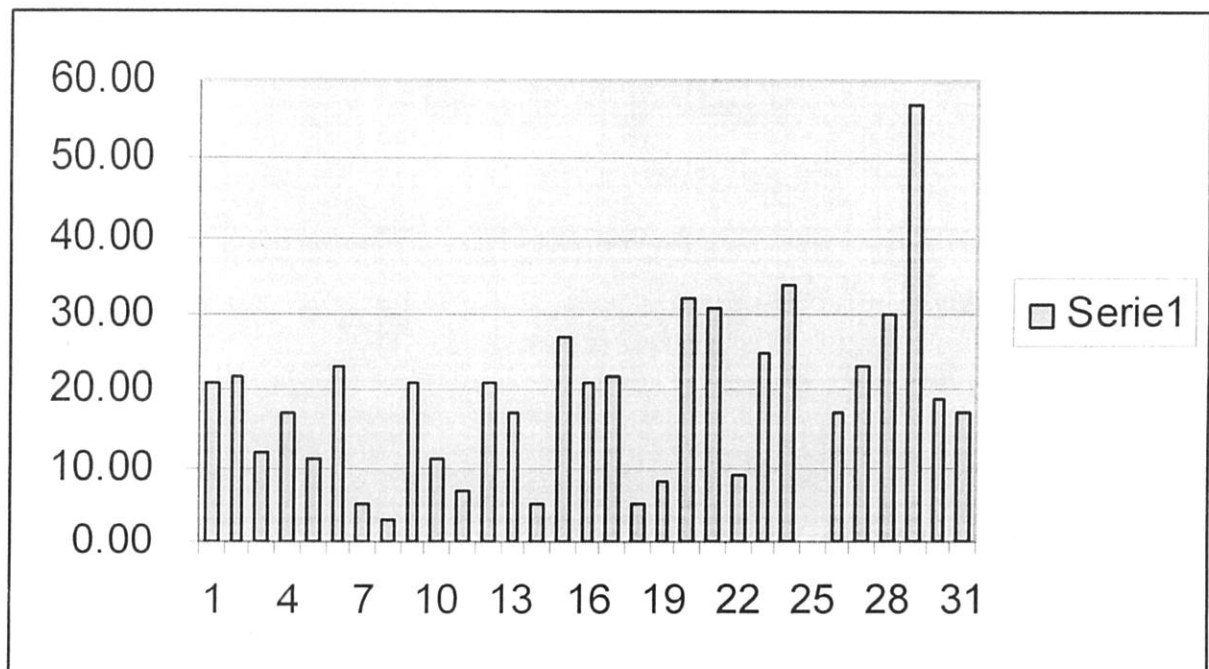

Gráficos de comportamiento

1. Gráfico 1, piezas desplazadas contra días de desplazamiento.