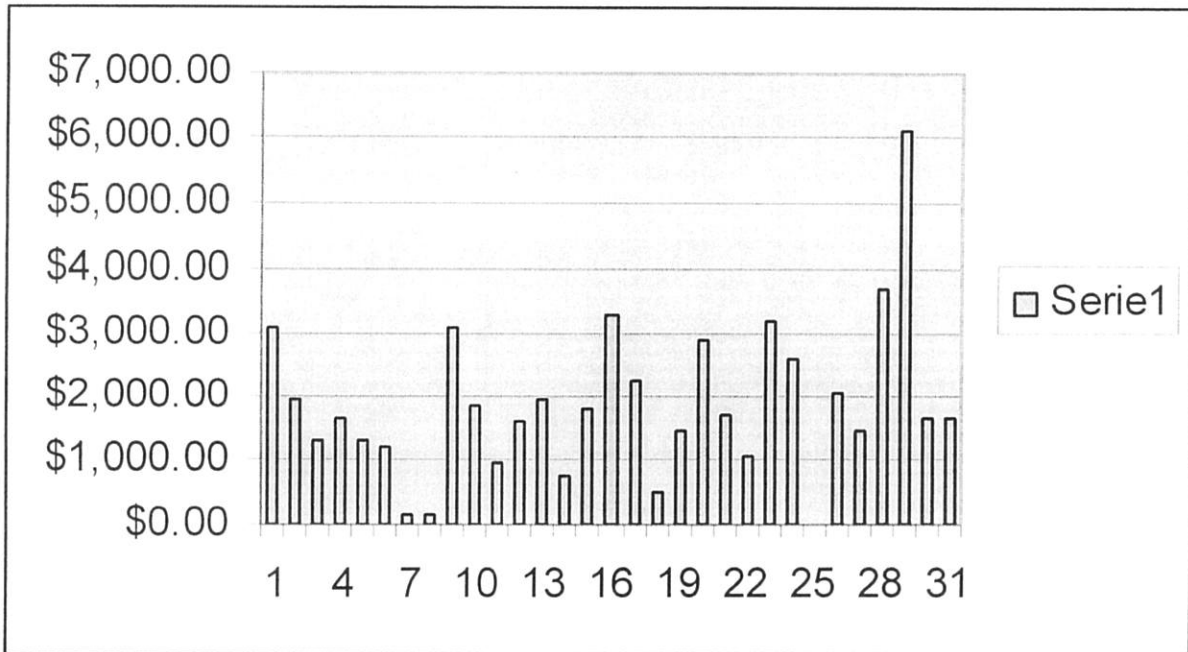

VENTAS DE DICIEMBRE/ 2018			
FECHA	DIA	IMPORTE	CANTIDAD
01/12/2018	sabado	\$3,120.00	21.00
02/12/2018	domingo	\$1,970.00	22.00
03/12/2018	lunes	\$1,310.00	12.00
04/12/2018	martes	\$1,660.00	17.00
05/12/2018	miercoles	\$1,285.00	11.00
06/12/2018	jueves	\$1,205.00	23.00
07/12/2018	viernes	\$174.00	5.00
08/12/2018	sabado	\$175.00	3.00
09/12/2018	domingo	\$3,098.00	21.00
10/12/2018	lunes	\$1,870.00	11.00
11/12/2018	martes	\$970.00	7.00
12/12/2018	miercoles	\$1,585.00	21.00
13/12/2018	jueves	\$1,960.00	17.00
14/12/2018	viernes	\$745.00	5.00
15/12/2018	sabado	\$1,810.00	27.00
16/12/2018	domingo	\$3,310.00	21.00
17/12/2018	lunes	\$2,245.00	22.00
18/12/2018	martes	\$500.00	5.00
19/12/2018	miercoles	\$1,445.00	8.00
20/12/2018	jueves	\$2,884.00	32.00
21/12/2018	viernes	\$1,715.00	31.00
22/12/2018	sabado	\$1,065.00	9.00
23/12/2018	domingo	\$3,225.00	25.00
24/12/2018	lunes	\$2,595.00	34.00
25/12/2018	martes	cerrado	0.00
26/12/2018	miercoles	\$2,030.00	17.00
27/12/2018	jueves	\$1,447.00	23.00
28/12/2018	viernes	\$3,700.00	30.00
29/12/2018	sabado	\$6,125.00	57.00
30/12/2018	domingo	\$1,660.00	19.00
31/12/2018	lunes	\$1,645.00	17.00
TOTAL		\$58,528.00	573.00

NACIONAL	EXTRANJEROS
CDMX	SALVADOR
GUANAJUATO	AUSTRALIA
QUERETERO	FRANCIA
MERIDA	WASHINTONG
VERACRUZ	COSTA RICA
VALLARTA	ITALIA
SONORA	CALIFORNIA
HERMOSILLO	ECUADOR
TAMAULIPAS	PERU
COAHUILA	LONDRES
TOLUCA	CAROLINA
TIJUANA	DEL NORTE
CAMPECHE	EU
CHIHUAHUA	CANADA
PUEBLA	TEXAS
MORELIA	MIAMI
ACATIC	TORONTO
HIDALGO	
OAXACA	

Gráficos de comportamiento

1. Gráfico 1, piezas desplazadas contra días de desplazamiento.

2.- Gráfico 2, piezas desplazadas contra flujo de efectivo.

Sin otro sobre el particular me despido de usted quedando a sus órdenes para cualquier aclaración al respecto.