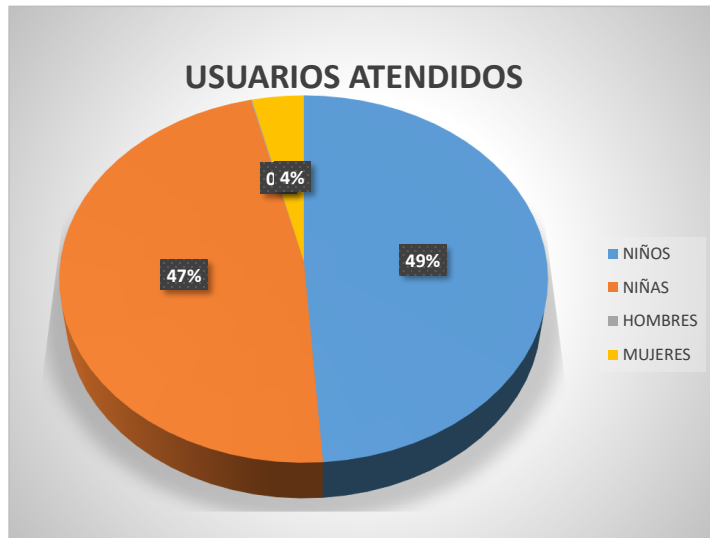

**DIRECCION DE PREVENCION SOCIAL DEL DELITO**  
**INFORME DE ACTIVIDADES DE CAMPAÑA PERMANENTE PARA LA PREVENCION DEL DELITO**  
**CORRESPONDIENTE DEL 01 AL 31 DE OCTUBRE DEL 2017**

PROGRAMA O ACTIVIDAD	DIRIGIDO A				LUGAR	COLONIA	TURNO	SESIONES REALIZADAS	GRUPOS ATENDIDOS	PROCESOS	COBERTURA
	MENOR		ADULTO								
	NIÑO	NIÑA	HOM	MUJ							
Aprendiendo a Cuidarte	10	9			Jardin de Niños "Margarita Maza de Juarez"	La Asunción	V	1	1	0	19
Aprendiendo a Cuidarte	105	105			Jardin de Niños "Efraín González Luna"	Parques de la Victoria	M	6	6	0	210
Guardianes escolares			1	43	Jardin de Niños "Efraín González Luna"	Parques de la Victoria	M	1	1	0	44
Aprendiendo a Cuidarte	214	212			Escuela Primaria "Lazaro Cardenas"	Los Santibañez	M	35	10	0	426
Aprendiendo a Cuidarte	231	216			Escuela Primaria "Francisco Gonzalez Bocanegra"	Francisco Silva Romero	M	60	12	0	447
<b>TOTALES</b>	<b>560</b>	<b>542</b>	<b>1</b>	<b>43</b>				<b>103</b>	<b>30</b>	<b>0</b>	<b>1146</b>

USUARIOS ATENDIDOS		
CIUDADANOS	PORCENTAJE	CANTIDAD
NIÑOS	48.8656195	560
NIÑAS	47.2949389	542
HOMBRES	0.08726003	1
MUJERES	3.7521815	43
<b>TOTAL</b>	<b>100</b>	<b>1146</b>

**DIRECCION DE PREVENCIÓN SOCIAL DEL DELITO**  
**INFORME DE ACTIVIDADES DE MUJERES EN PREVENCIÓN PARA LA PREVENCIÓN DEL DELITO**  
**CORRESPONDIENTE DEL 01 AL 31 DE OCTUBRE DEL 2017**

PROGRAMA O ACTIVIDAD	DIRIGIDO A				LUGAR	COLONIA	TURNO	SESIONES REALIZADAS	GRUPOS ATENDIDOS	PROCESOS	COBERTURA
	ADOLESCENTES		ADULTO								
	HOM	MUJER	HOM	MUJER							
MUJERES PREVENCIÓN	0	0	0	12	IGUALDAD #1024	FRANCISCO SILVA ROMERO	V	4	1	4	12
MUJERES PREVENCIÓN	0	1	0	20	ISLA SAN ZANZIBAR Y TORRES BODET	EL SAUZ	V	4	1	4	21
MUJERES PREVENCIÓN	0	0	0	14	PRESCOLAR	PARQUE DE LA VICTORIA	M	3	1	3	14
MUJERES PREVENCIÓN	0	0	0	12	PEDRO MORENO #152	PLAN DE ORIENTE	V	3	1	3	12
<b>TOTAL</b>	0	1	0	58				14	4	14	59