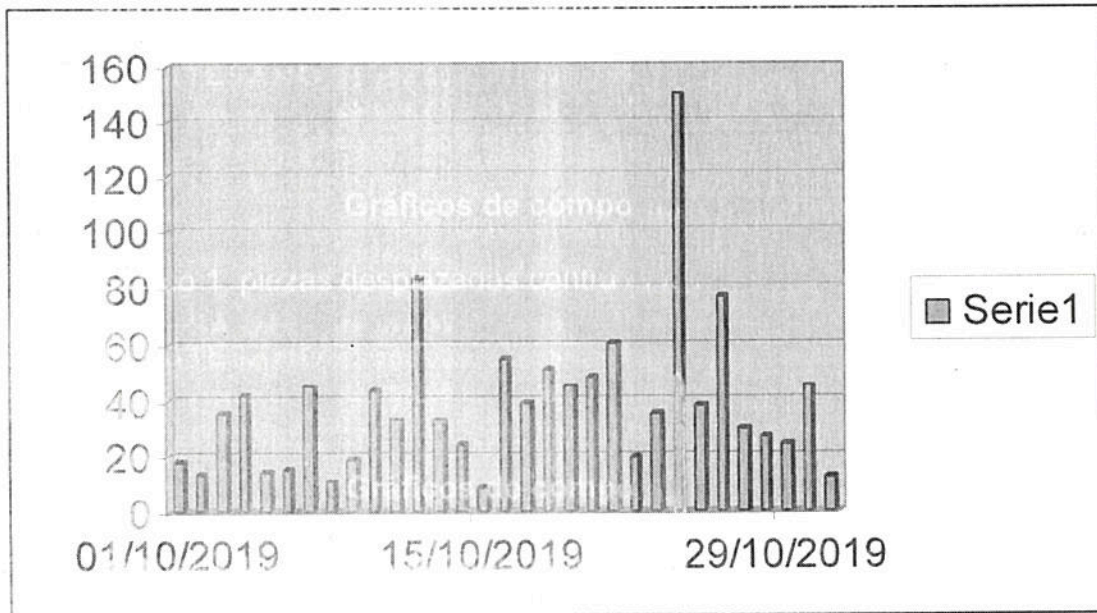

CASA DEL
ARTESANO

Gráficos de comportamiento

1. Gráfico 1, piezas desplazadas contra días de desplazamiento.