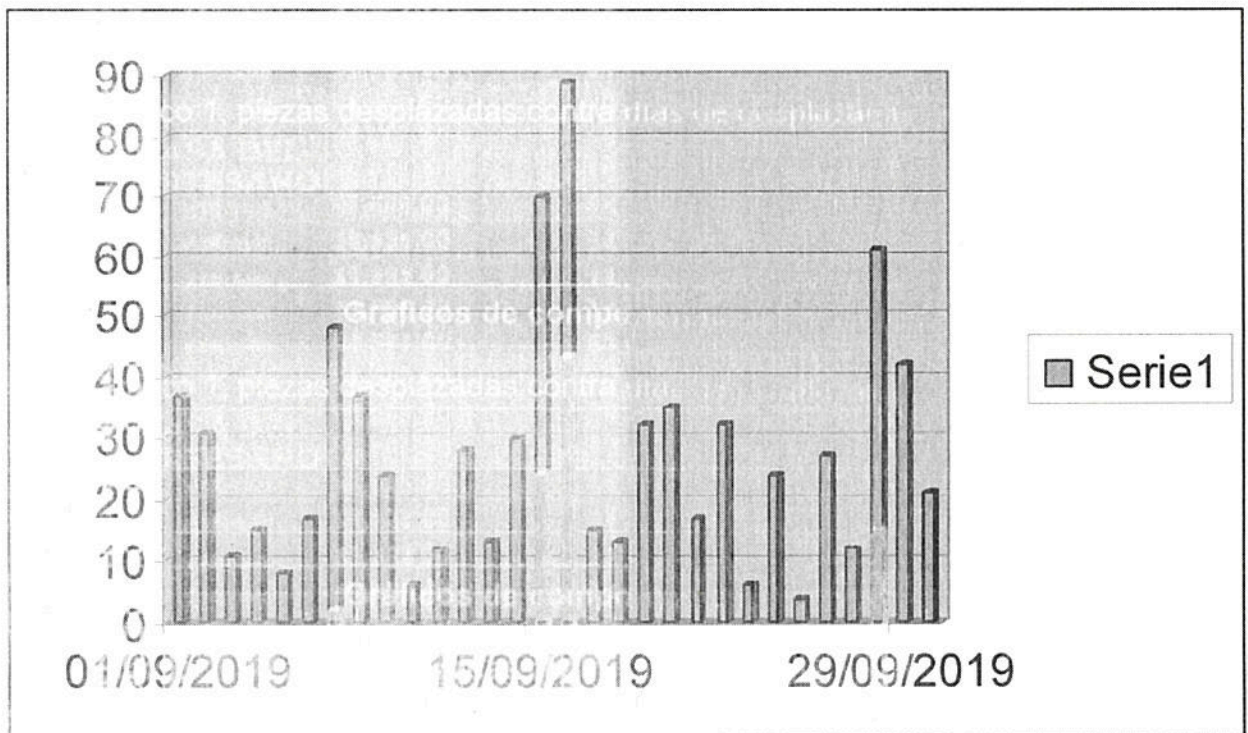

CASA DEL
ARTESANO

Gráficos de comportamiento

1. Gráfico 1, piezas desplazadas contra días de desplazamiento.