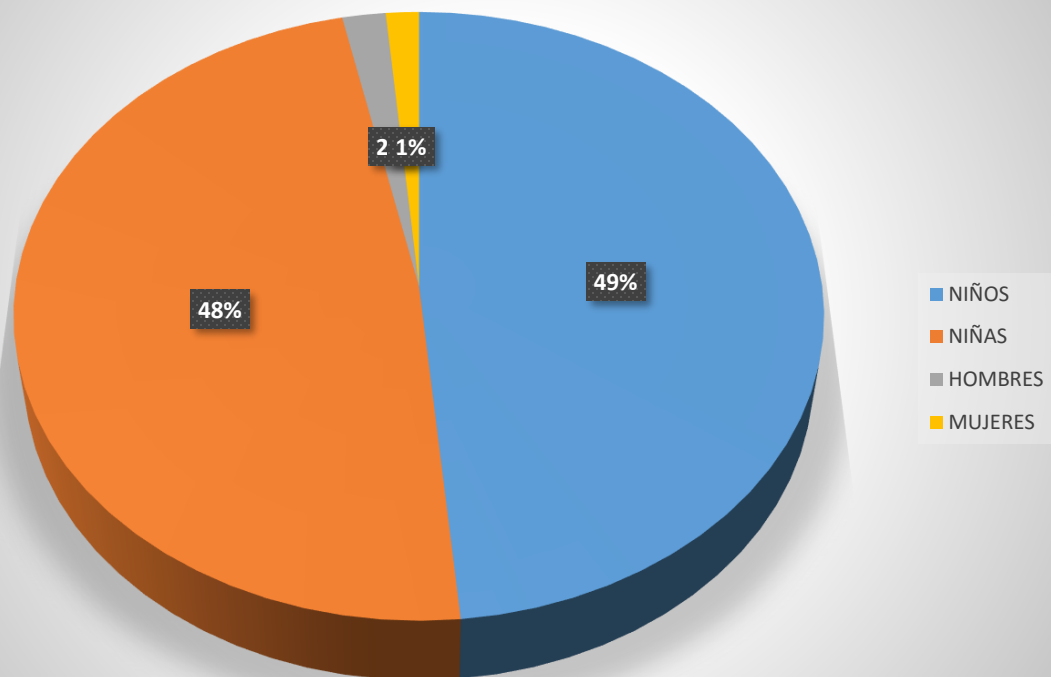

USUARIOS ATENDIDOS

USUARIOS ATENDIDOS		
CIUDADANOS	PORCENTAJE	CANTIDAD
NIÑOS	48.5127202	2479
NIÑAS	48.1409002	2460
HOMBRES	1.89823875	97
MUJERES	1.4481409	74
TOTAL	100	5110