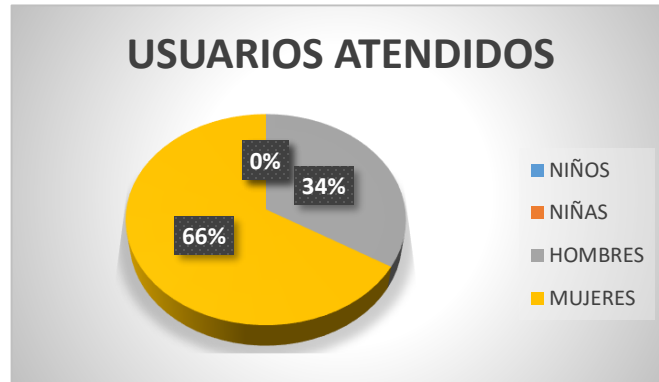

DIRECCION DE PREVENCION SOCIAL DEL DELITO
INFORME DE ACTIVIDADES PADRES EN PREVENCION
CORRESPONDIENTE DEL 1 AL 29 DE FEBRERO DEL 2016

PROGRAMA O ACTIVIDAD	DIRIGIDO A				LUGAR	COLONIA	TURNO	SESIONES REALIZADAS	GRUPOS ATENDIDOS	PROCESOS	COBERTURA
	MENOR		ADULTO								
	NIÑO	NIÑA	HOM	MUJ							
CONTACTOS	0	0	0	0	MESA DE ATENCION DE DESARROLLO SOCIAL	SAN MARTIN DE LAS FLORES	M	0	0	1 CONTACTOS	0
SESION INFORMATIVA	0	0	5	20	JARDIN DE NIÑOS NICOLAS BRAVO	LA DURAZNERA	M	UNA	1	1 DE 1	25
PADRES EN PREVENCION	0	0	1	6	JARDIN DE NIÑOS JOSE ROSAS MORENO	SAN JOSE DE TATEPOSCO	M	UNA	1	4 DE 4	7
PADRES EN PREVENCION	0	0	0	0	JARDIN DE NIÑOS 65 FRANCISCO SILVA	JARDINES DE LA PAZ	M	2 PROGRAMADAS	1	2 DE 5	0
PADRES EN PREVENCION	0	0	3	7	JARDIN DE NIÑOS NICOLAS BRAVO	LA DURAZNERA	M	UNA	1	2 DE 3	10
PADRES EN PREVENCION	0	0	12	18	JARDIN DE NIÑOS FRANCISCO MEDINA ASENCIO	LAS JUNTAS	M	UNA	1	2 DE 3	30
PADRES EN PREVENCION	0	0	10	10	JARDIN DE NIÑOS MARGARITA MASA DE JUAREZ	LA ASUNCION	M	UNA	1	4 DE 4	20
PADRES EN PREVENCION	0	0	4	8	JARDIN DE NIÑOS JAIME TORRES BODET	LOMAS DE TLAQUEPAQUE	M	UNA	1	2 DE 4	12
PADRES EN PREVENCION	0	0	6	9	JARDIN DE NIÑOS JOSE CLEMENTE OROZCO	LAS LIEBRES	M	UNA	1	1 DE 3	15
PADRES EN PREVENCION	0	0	10	10	ESCUELA PRIMARIA MANUEL LOPEZ COTILLA	LA SOLEDAD	M	UNA	1	2 DE 3	20
PADRES EN PREVENCION	0	0	35	45	CENTRO DE SALUD EL TAPATIO	TAPATIO	M	UNA	4	2 DE 3	80
PADRES EN PREVENCION	0	0	50	76	CENTRO DE SALUD SAN PEDRITO	SAN PEDRITO	M	UNA	5	1 DE 3	126
TLAQUEPAQUE SEGURO	0	0	124	160	CENTRO DE SALUD BUENOS AIRES	BUENOS AIRES	M	UNA	5	1 DE 3	284

PADRES EN PREVENCION	0	0	1	9	CENTRO ONI	LAS JUNTAS	M	UNA	1	1 DE 1	10
PADRES EN PREVENCION	0	0	0	221	MEAS MAPO	SAN MARTIN DE LAS FLORES	M	UNA	1	1 DE 3	221
TLAQUEPAQUE SEGURO	0	0	70	58	CENTRO DE SALUD BUENOS AIRES	BUENOS AIRES	M	UNA	1	2 DE 3	128
SESION INFORMATIVA	0	0	10	13	CENTRO DE SALUD EL TAPATIO	EL TAPATIO	M	UNA	1	1 DE 1	23
TOTALES	0	0	341	670					27		1011