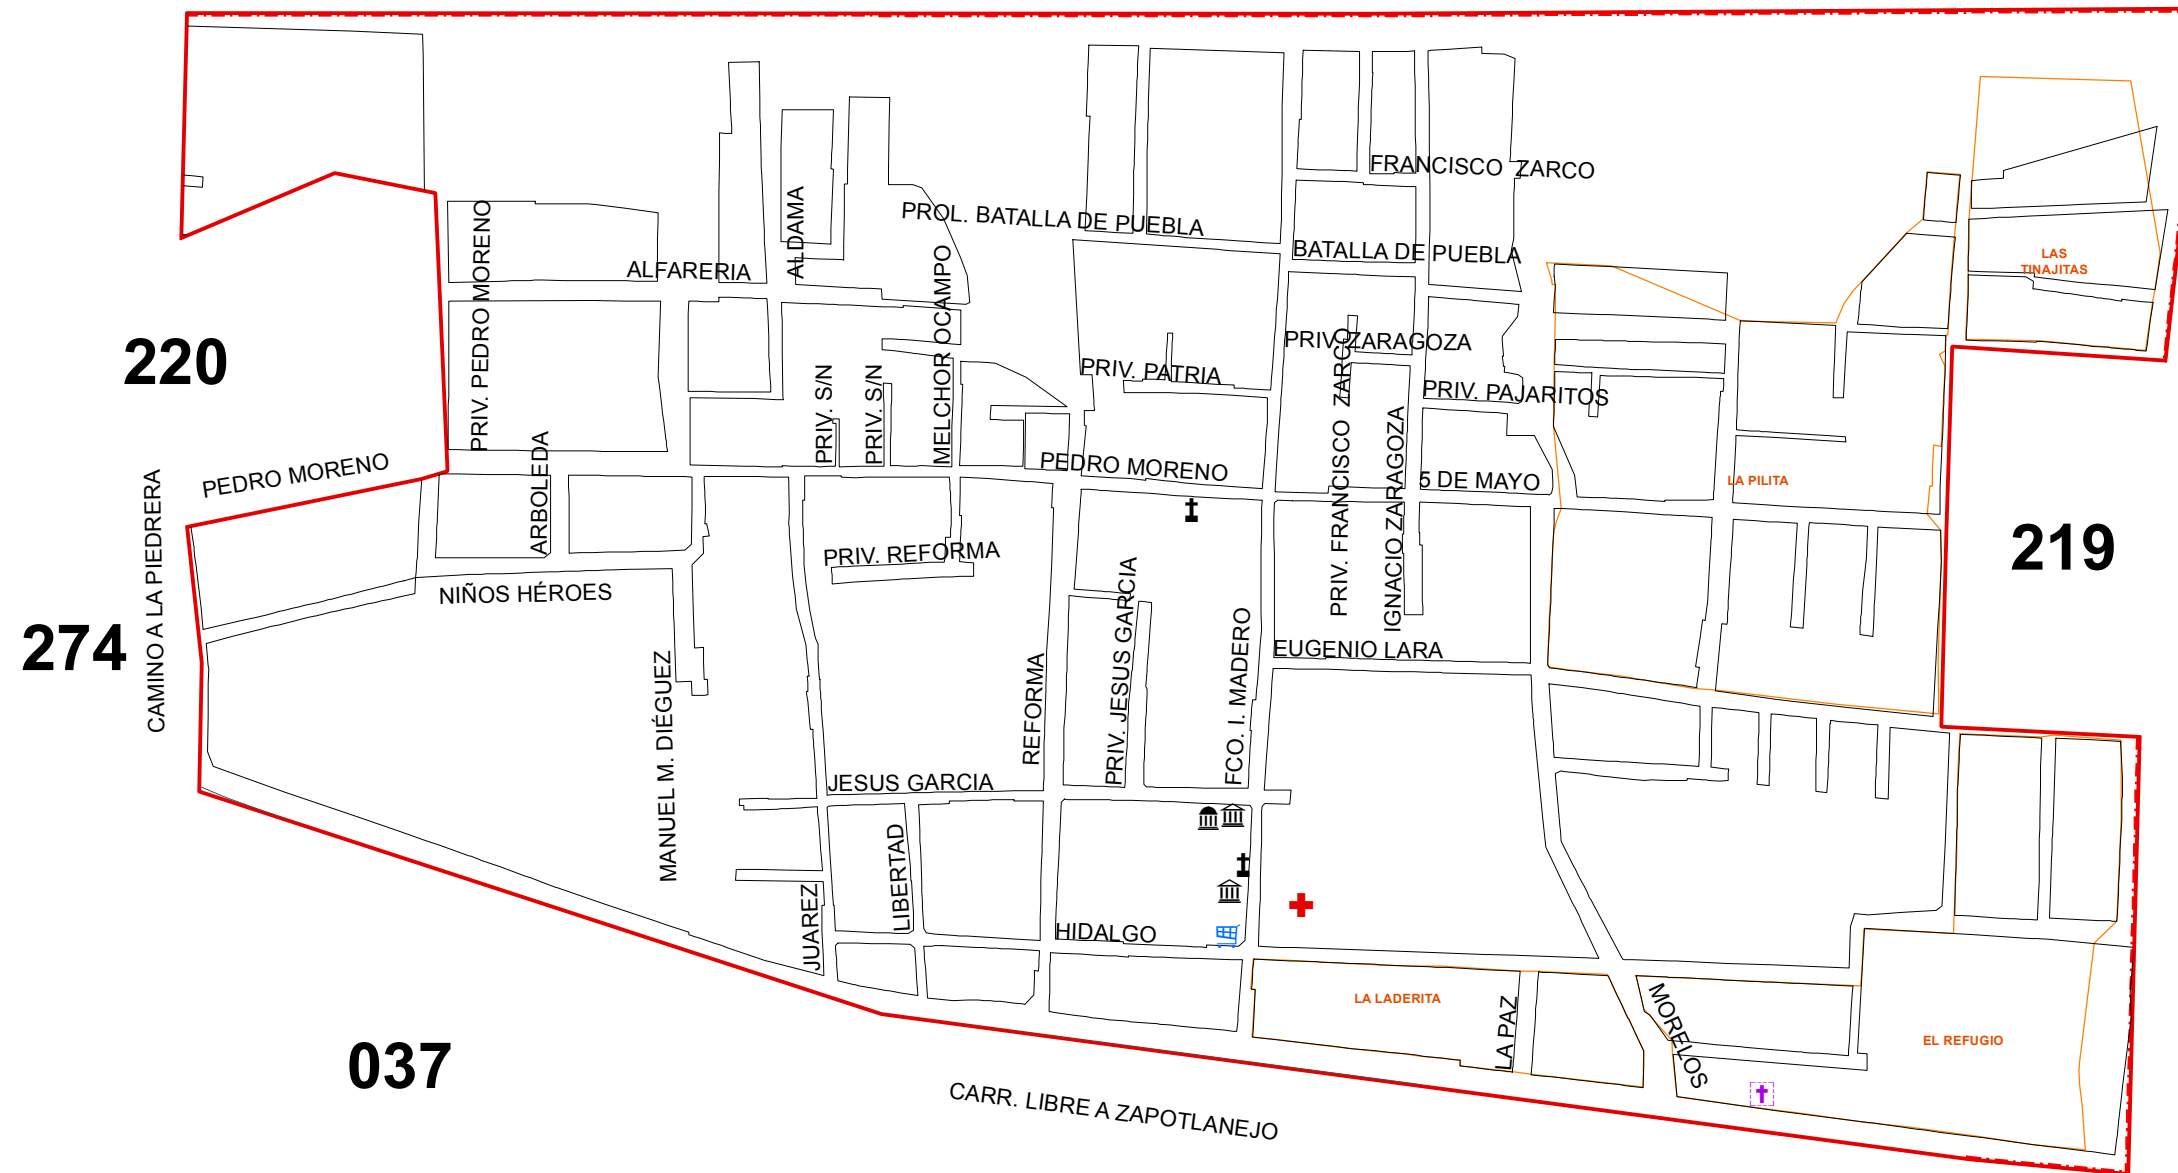

MUNICIPIO DE TONALA

COLONIA:
032 TATEPOSCO

COLINDANCIAS:

NORTE MUNICIPIO DE TONALA
ESTE MUNICIPIO DE TONALA
219 FRACC. OJO DE AGUA
SUR 033 ALAMEDA
037 LOS PUESTOS
OESTE 220 FRACC. CANTERA COLORADA
274 FRACC. RESIDENCIAL ALTUS

SIMBOLOGIA

- Traza Urbana
- Parques Industriales
- Limite de Secciones
- Limite de Colonia
- Limite Municipal
- Vías del Ferrocarril
- Parques
- Camellon
- Canal
- Presa

- Palacio Gobierno
- Plaza
- Templo
- Hospital
- Cementerio
- Mercado
- Plaza Toros
- Tanque

N

D.G.
POLITICAS PUBLICAS

MUNICIPIO DE TONALA