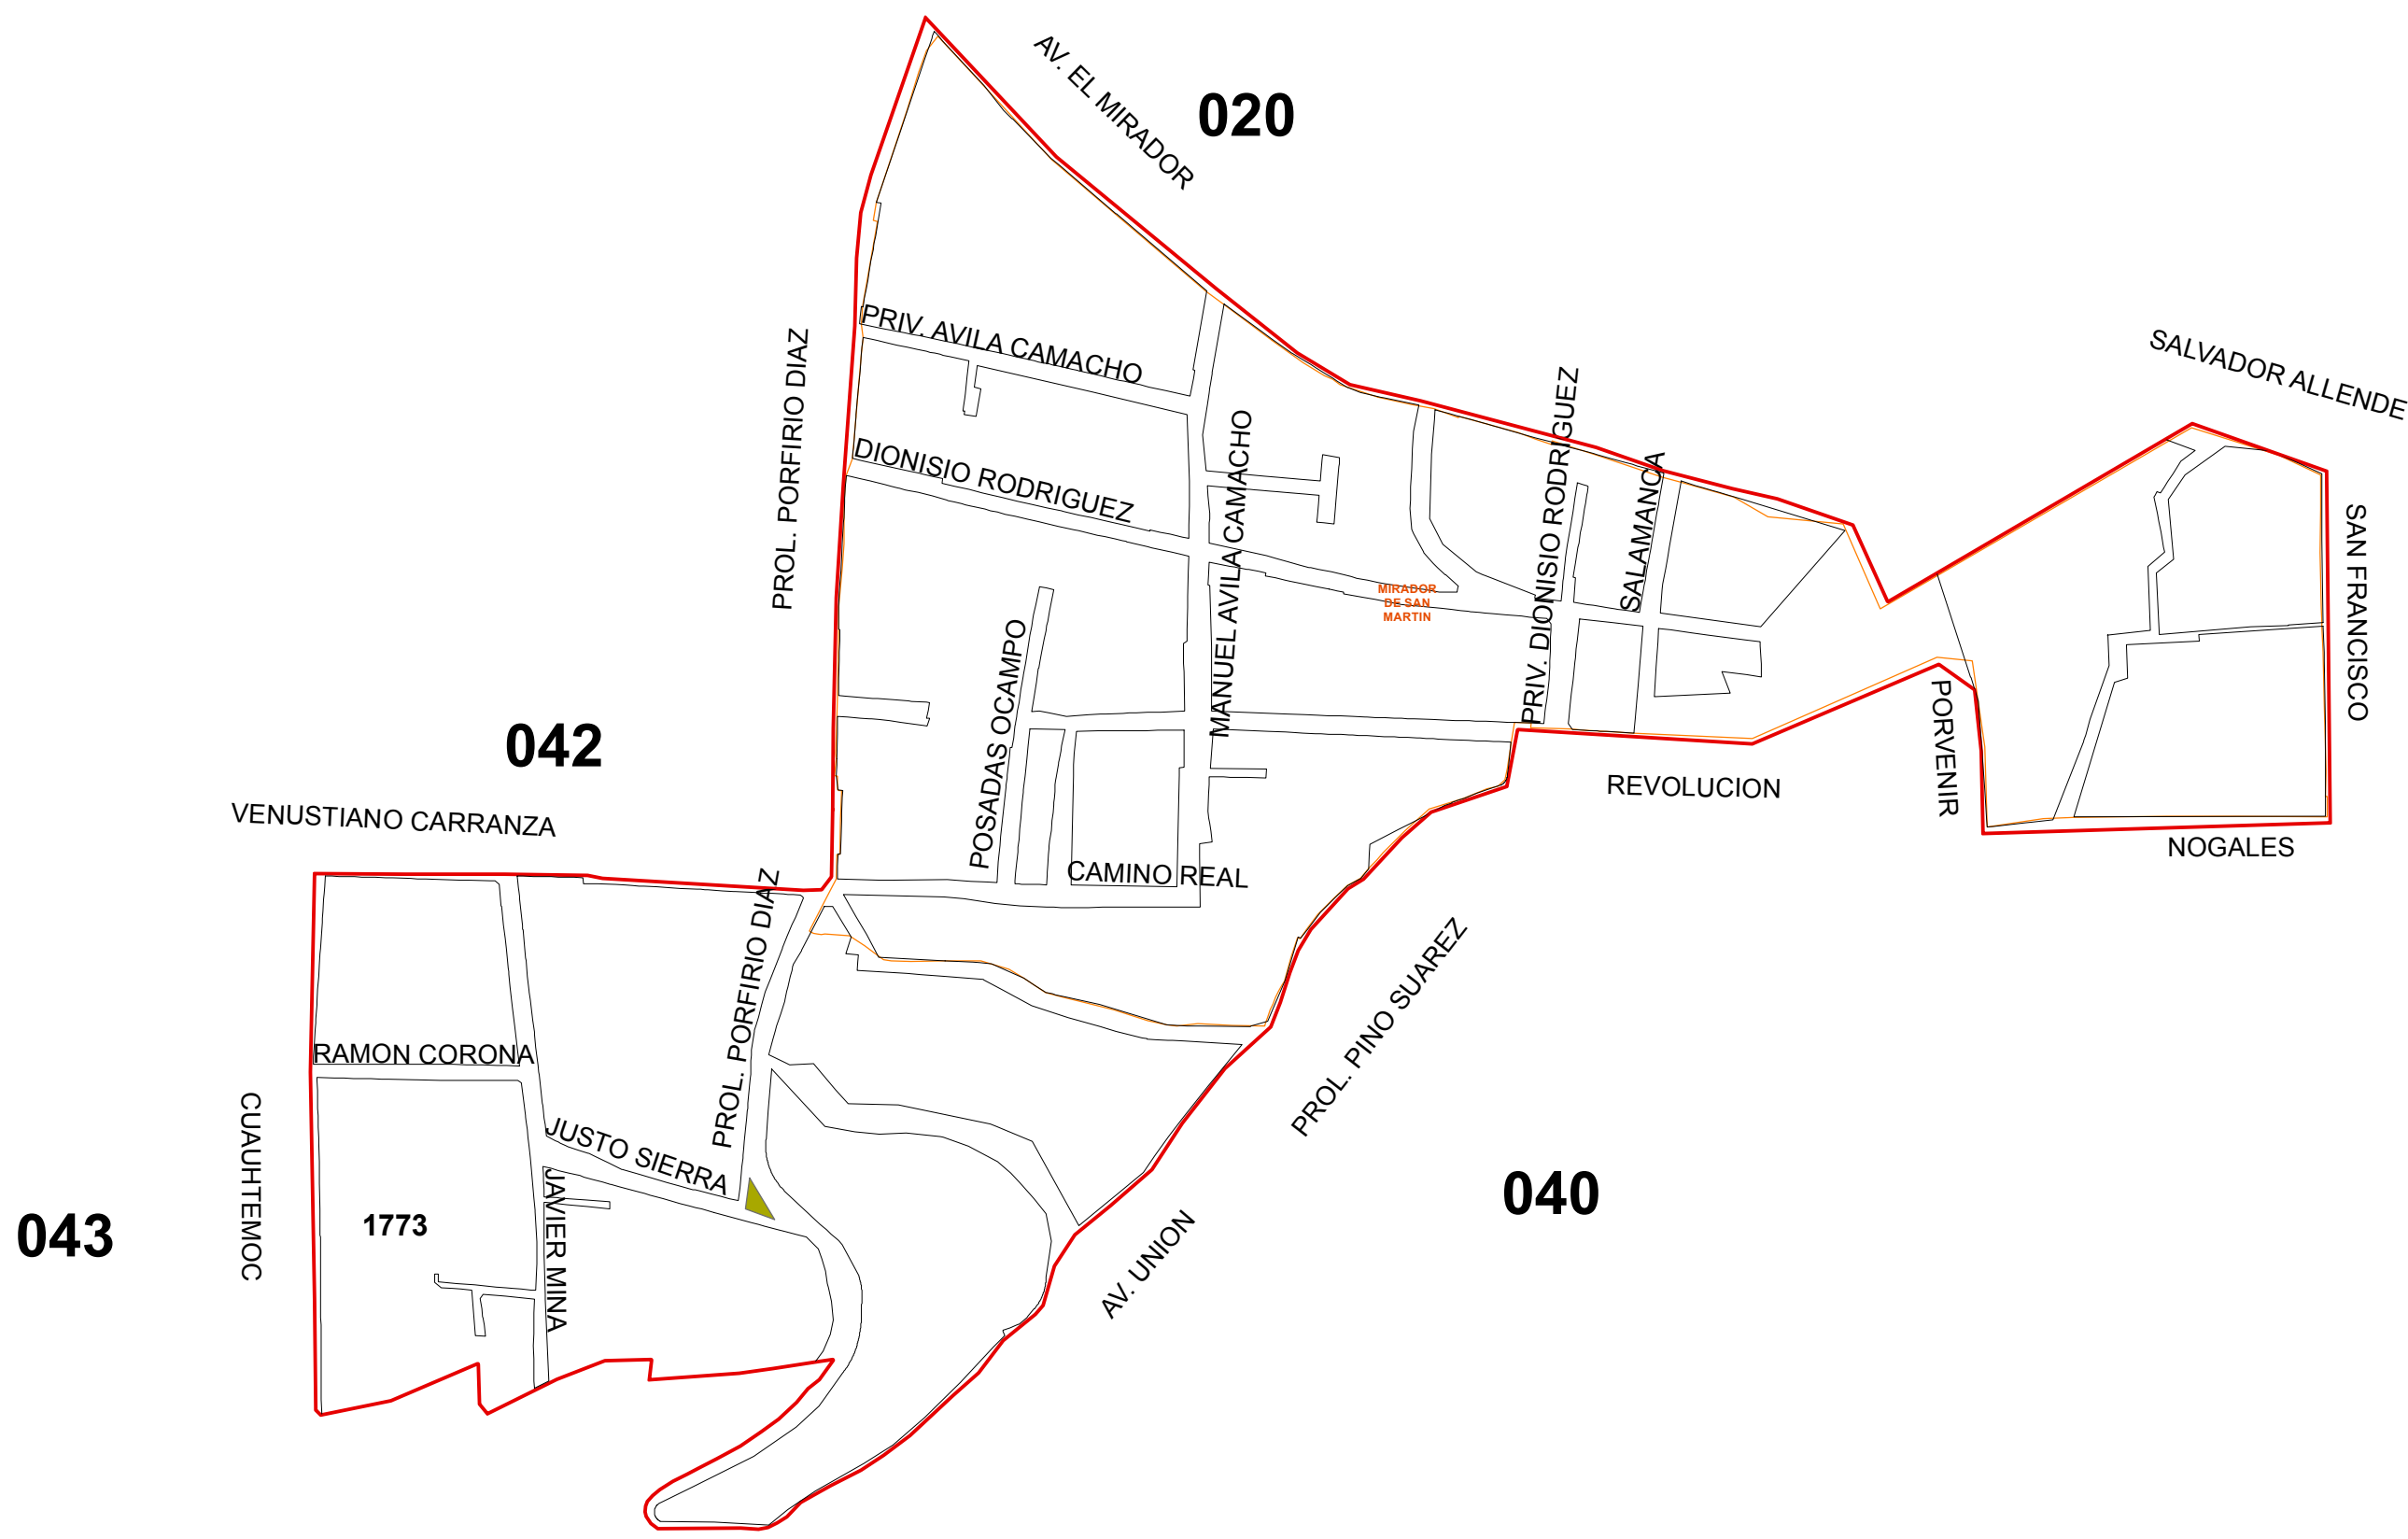

**COLONIA:
041 SAN MARTIN DE LAS
FLORES DE ARRIBA**

COLINDANCIAS:

NORTE 020 SAN PEDRITO
042 EL MORITO

ESTE 040 SAN MARTIN DE LAS FLORES DE ABAJO

SUR 040 SAN MARTIN DE LAS FLORES DE ABAJO

OESTE 043 ALVARO OBREGON

SIMBOLOGIA

- Traza Urbana
- Parques Industriales
- Limite de Secciones
- Limite de Colonia
- Limite Municipal
- Vías del Ferrocarril
- Parques
- Camellon
- Canal
- Presa
- Palacio Gobierno
- Plaza
- Templo
- Hospital
- Cementerio
- Mercado
- PlazaToros
- Tanque

**D.G.
POLITICAS PUBLICAS**

043

042

020

040