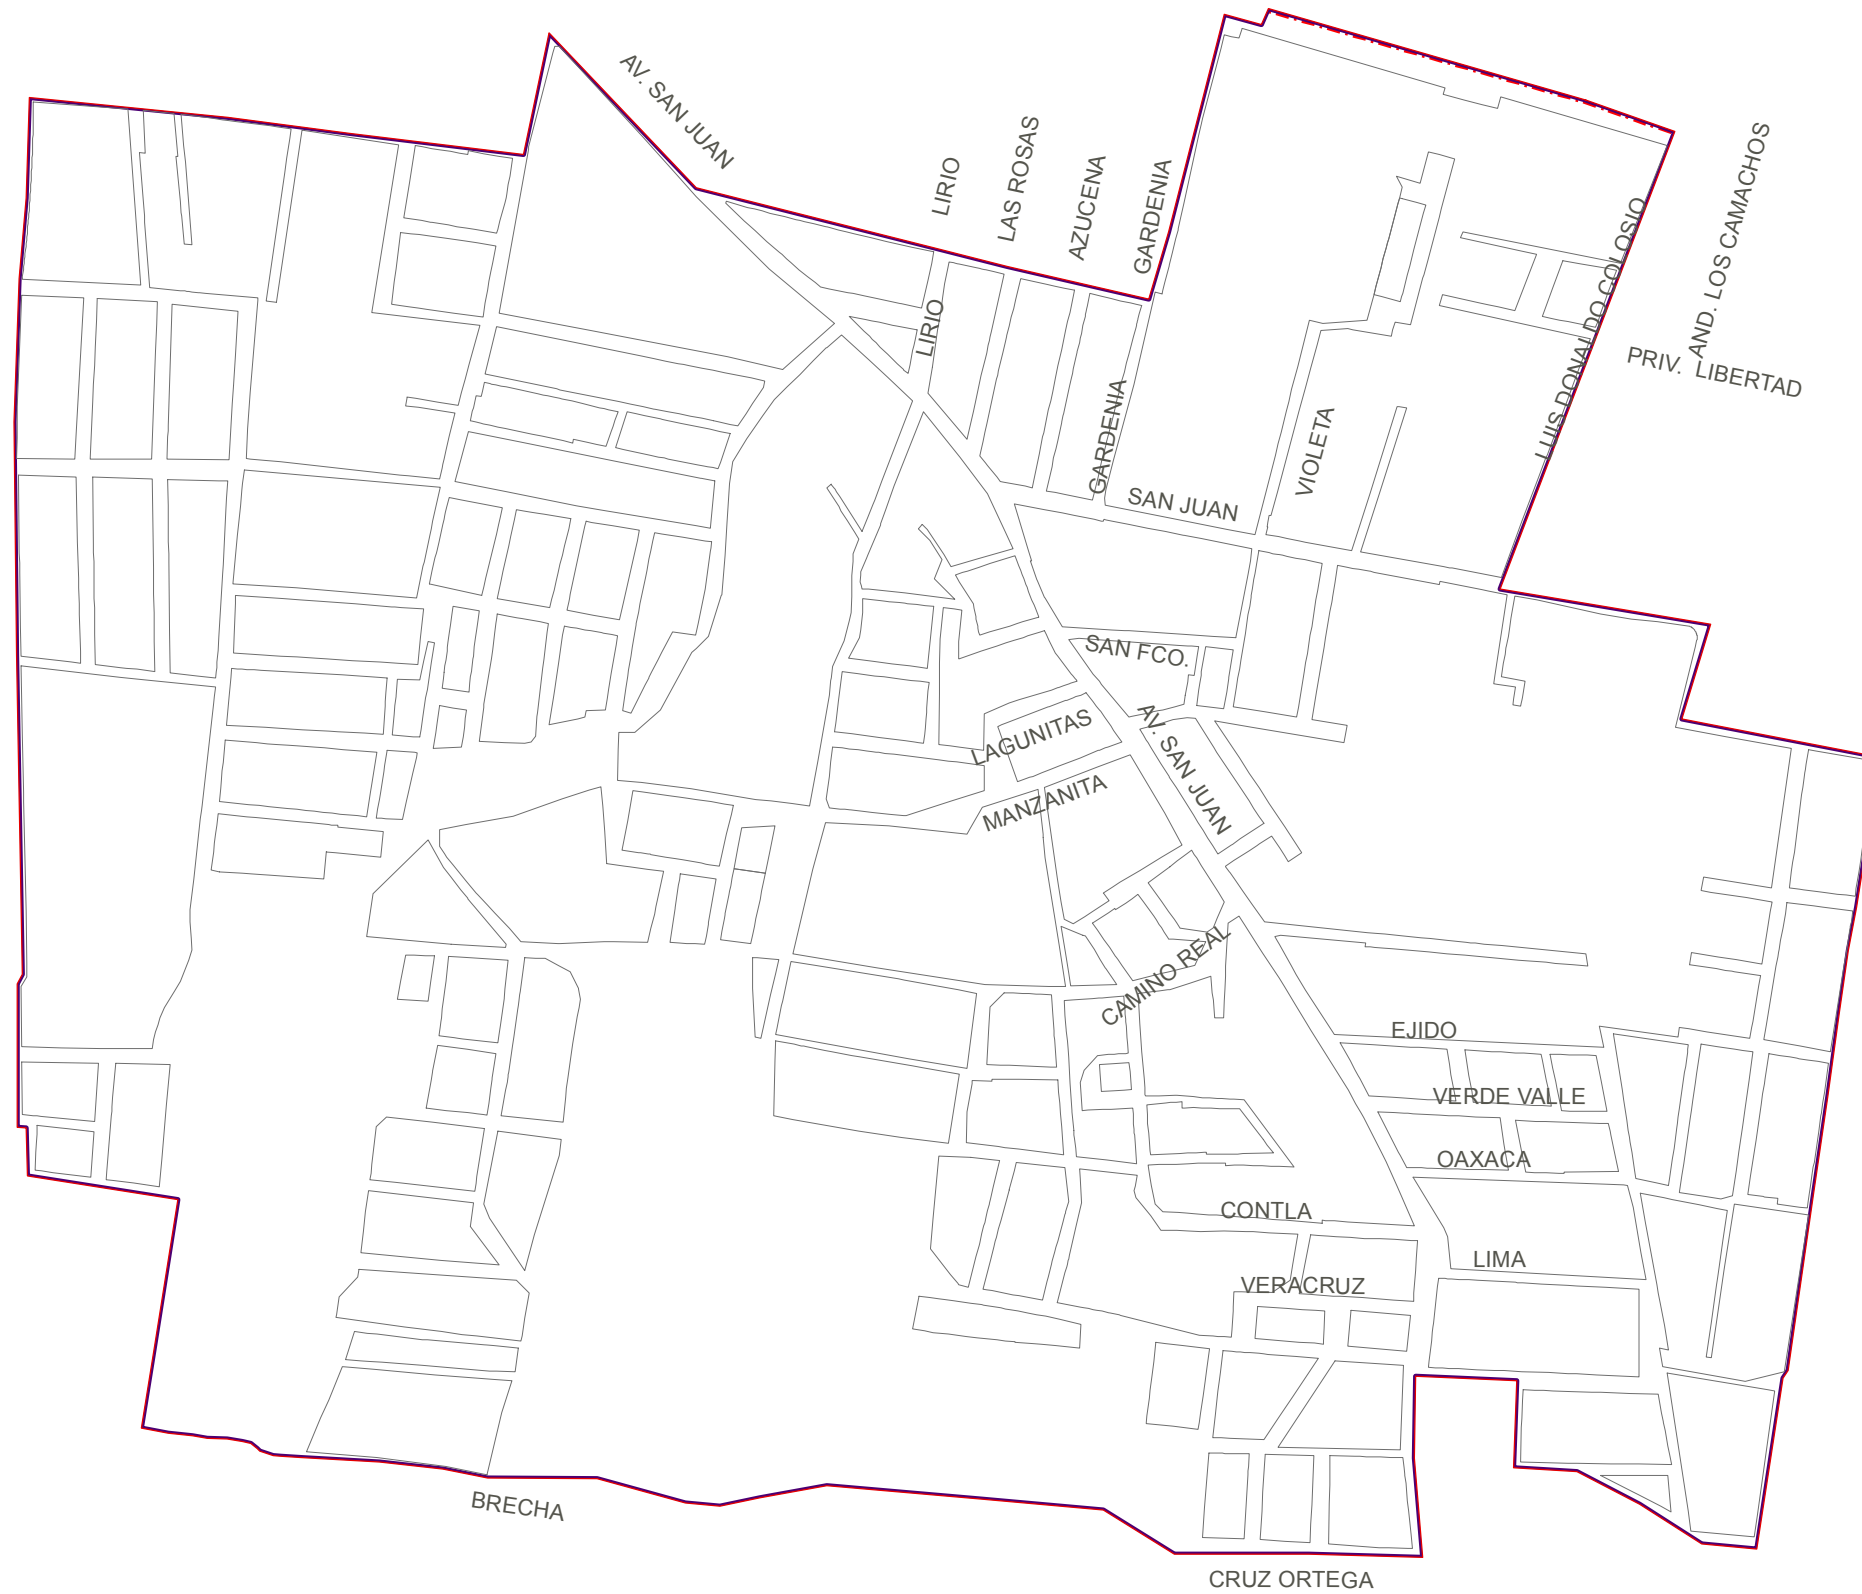

ZONA RUSTICA 406 SAN JUAN

COLINDANCIAS:

NORTE 038 LA SANTIBAÑEZ

ESTE 407 POTRERO
EL SAUZ

SUR PARCELA

OESTE 039 LA COFRADIA

SIMBOLOGIA

- Traza Urbana
- Parques Industriales
- Limite de Secciones
- Limite de Zona Rustica
- Limite Municipal
- Vías del Ferrocarril
- Parques
- Camellon
- Canal
- Presa
- Palacio Gobierno
- Plaza
- Templo
- Hospital
- Cementerio
- Mercado
- Plaza Toros
- Tanque

D.G.
POLITICAS PUBLICAS

038

039

407

PARCELA