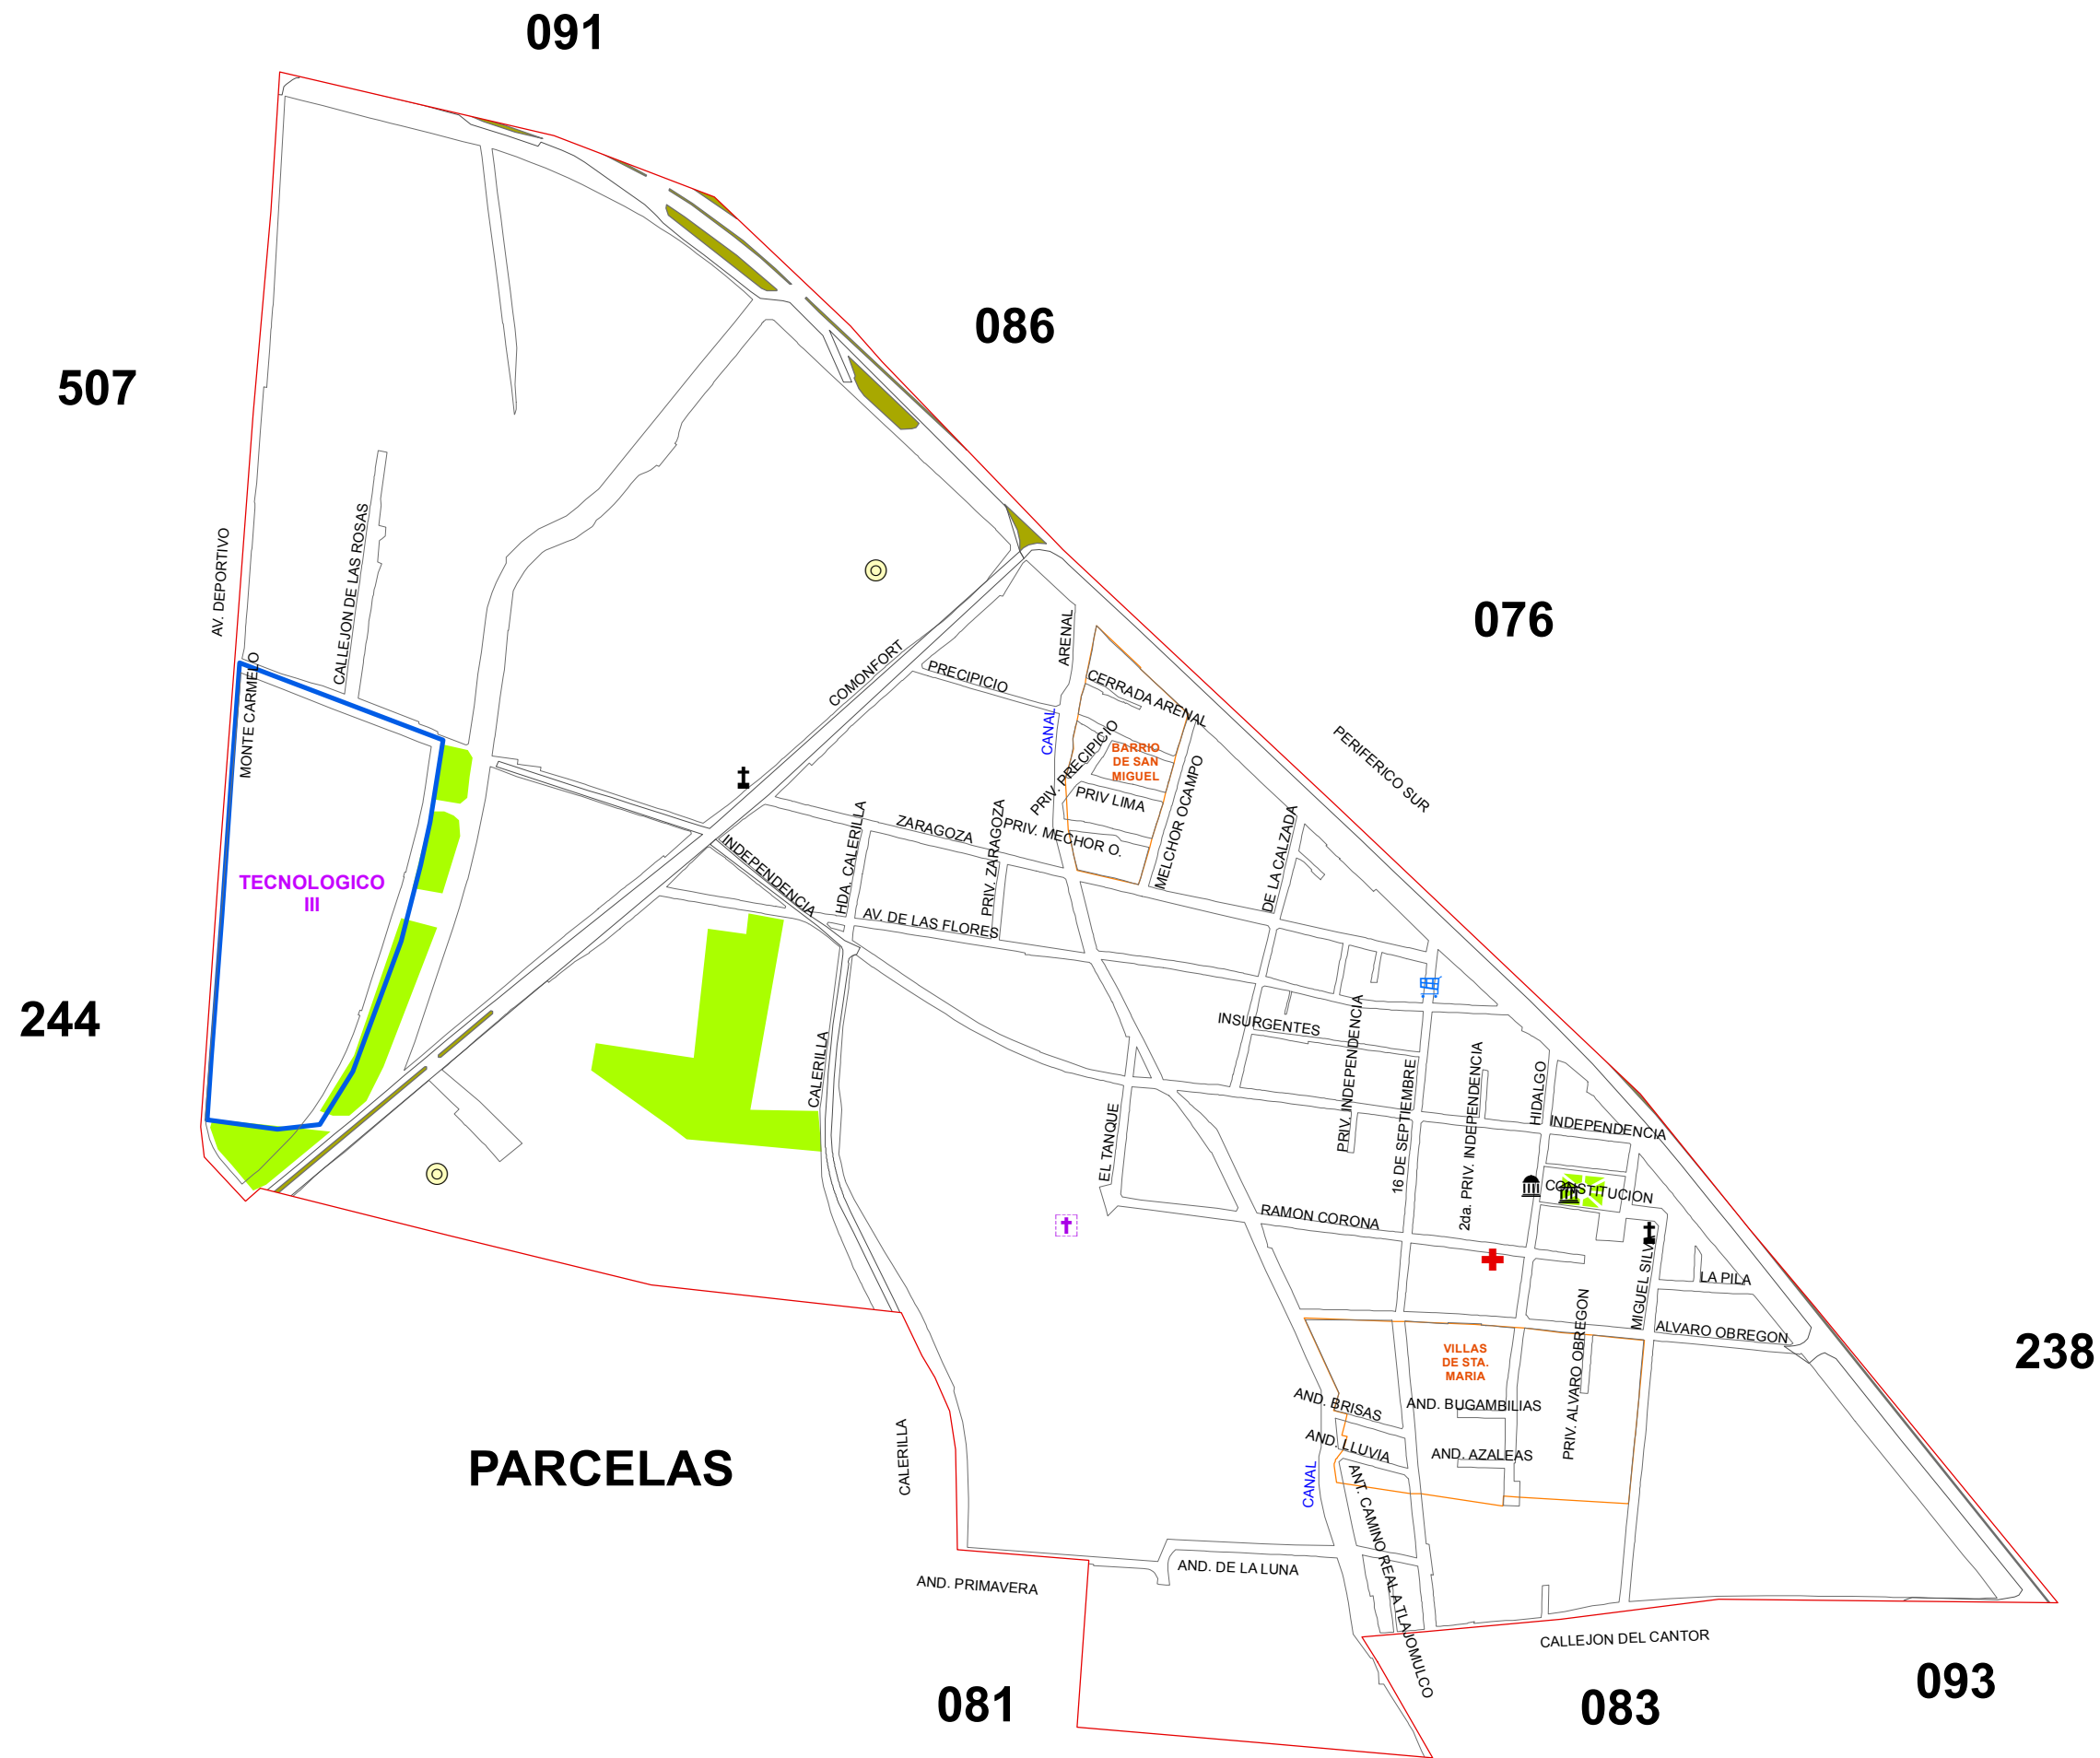

**COLONIA:
075 SANTA MARIA
TEQUEPEXPAN**

COLINDANCIAS:

- NORTE 091 MIRADOR DEL TESORO
- ESTE 086 JARDINES DE SANTA MARIA
  076 ARROLLO DE LAS FLORES
  238 FRACC. INDUSTRIAL EL CAMINO
- SUR 081 LOMA VERDE
  083 PRADOS DE SANTA MARIA
  093 INDIGENA SAN SEBASTIANITO
- OESTE 507 PAQUE INDUSTRIAL INTERMEX
  244 FRACC. HACIENDA DE SAN JOSE

SIMBOLOGIA

- Traza Urbana
- Parques Industriales
- Limite de Secciones
- Limite de Colonia
- Limite Municipal
- Vías del Ferrocarril
- Parques
- Camellon
- Canal
- Presa
- Palacio Gobierno
- Plaza
- Templo
- Hospital
- Cementerio
- Mercado
- PlazaToros
- Tanque

N

**D.G.
POLITICAS PUBLICAS**

PARCELAS