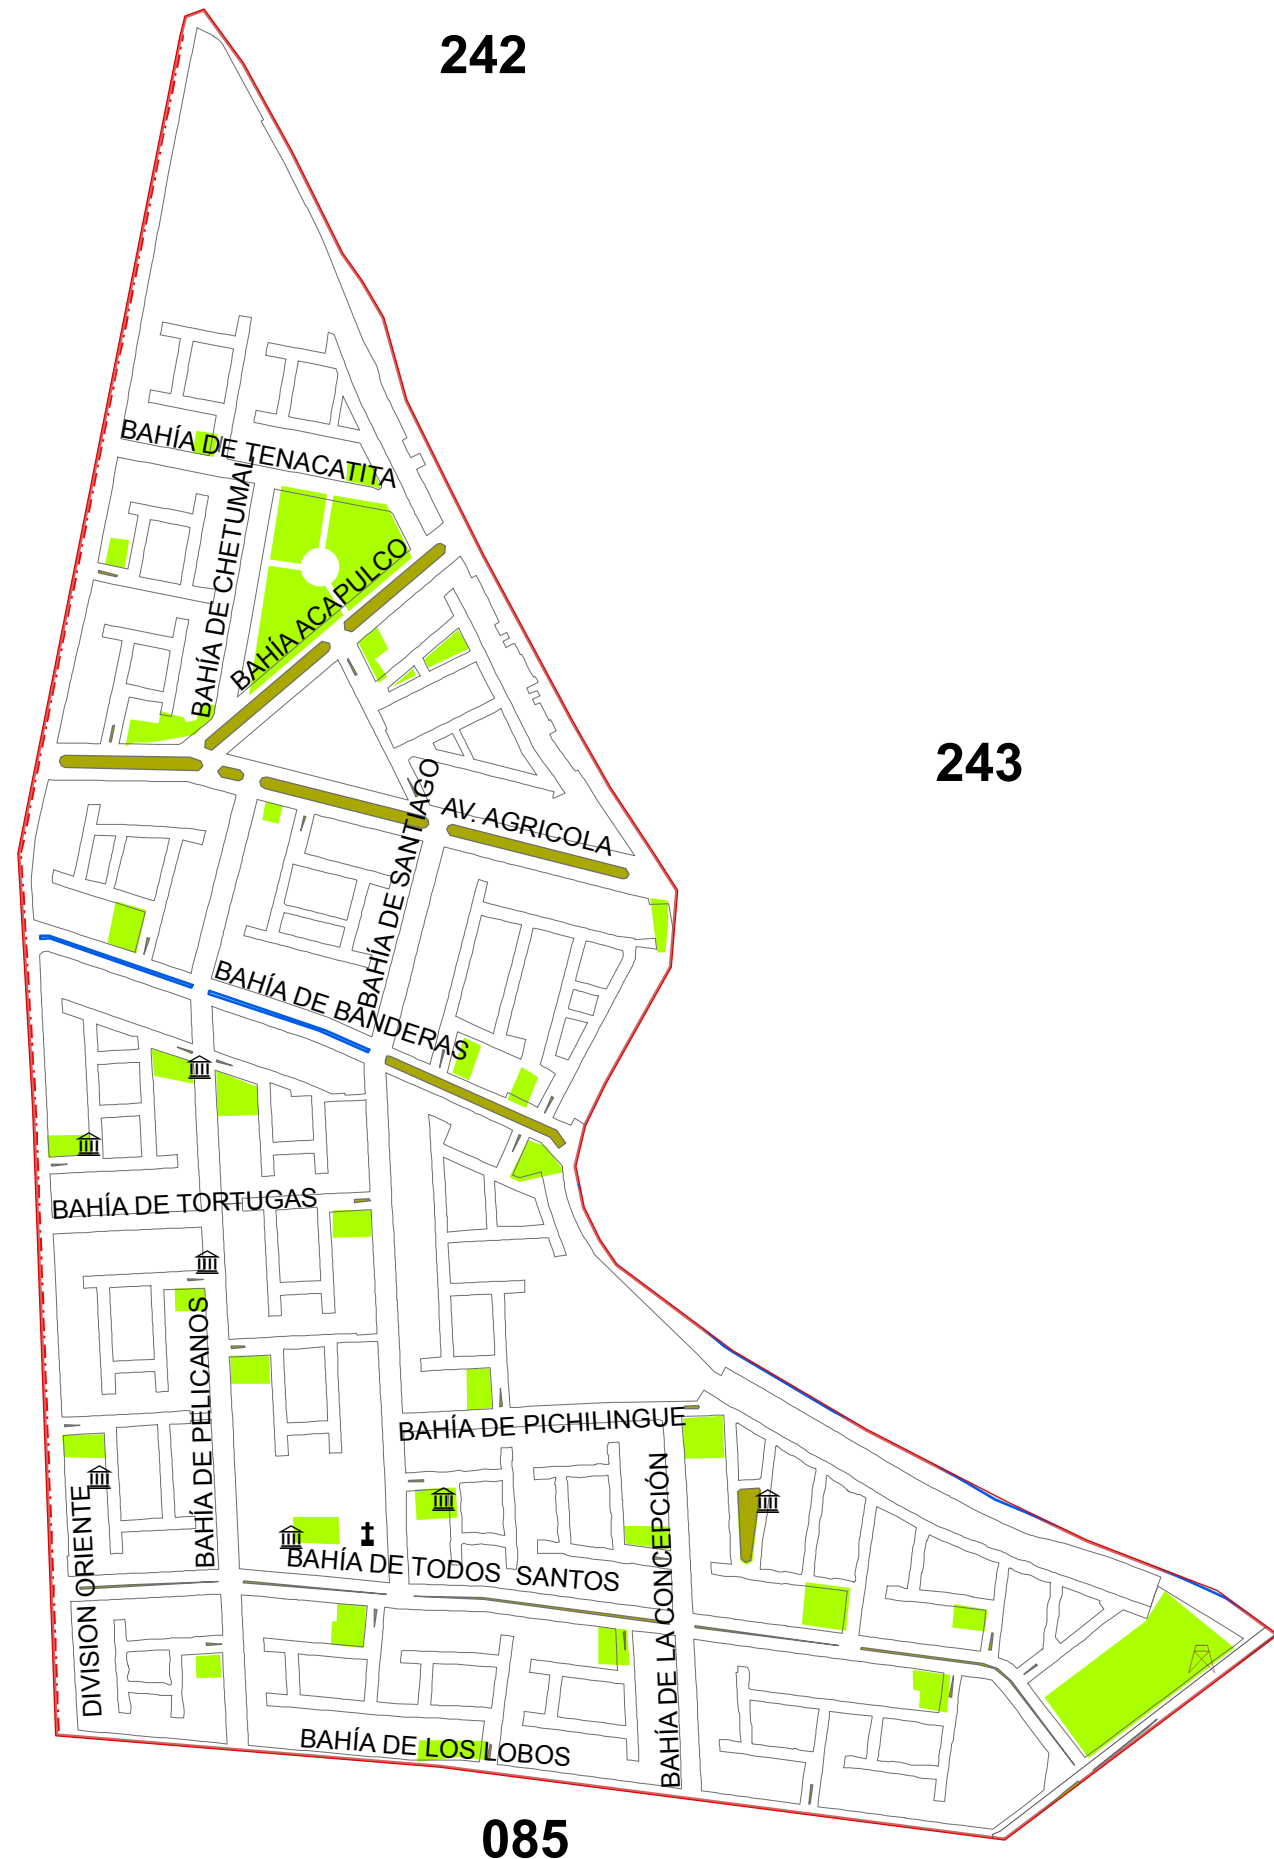

MUNICIPIO DE ZAPOPAN

FRACCIONAMIENTO 241 PARQUES DE SANTA MARIA

COLINDANCIAS:

NORTE 242 FRACC.
PARQUES DEL BOSQUE

ESTE 243 FRACC.
ARROYO SECO

SUR 085 LOS CAJETES

OESTE MUNICIPIO
DE ZAPOPAN

SIMBOLOGIA

- Traza Urbana
- Parques Industriales
- Limite de Secciones
- Limite de Fraccionamiento
- Limite Municipal
- Vías del Ferrocarril
- Parques
- Camellon
- Canal
- Presa
- Palacio Gobierno
- Plaza
- Templo
- Hospital
- Cementerio
- Mercado
- Plaza Toros
- Tanque