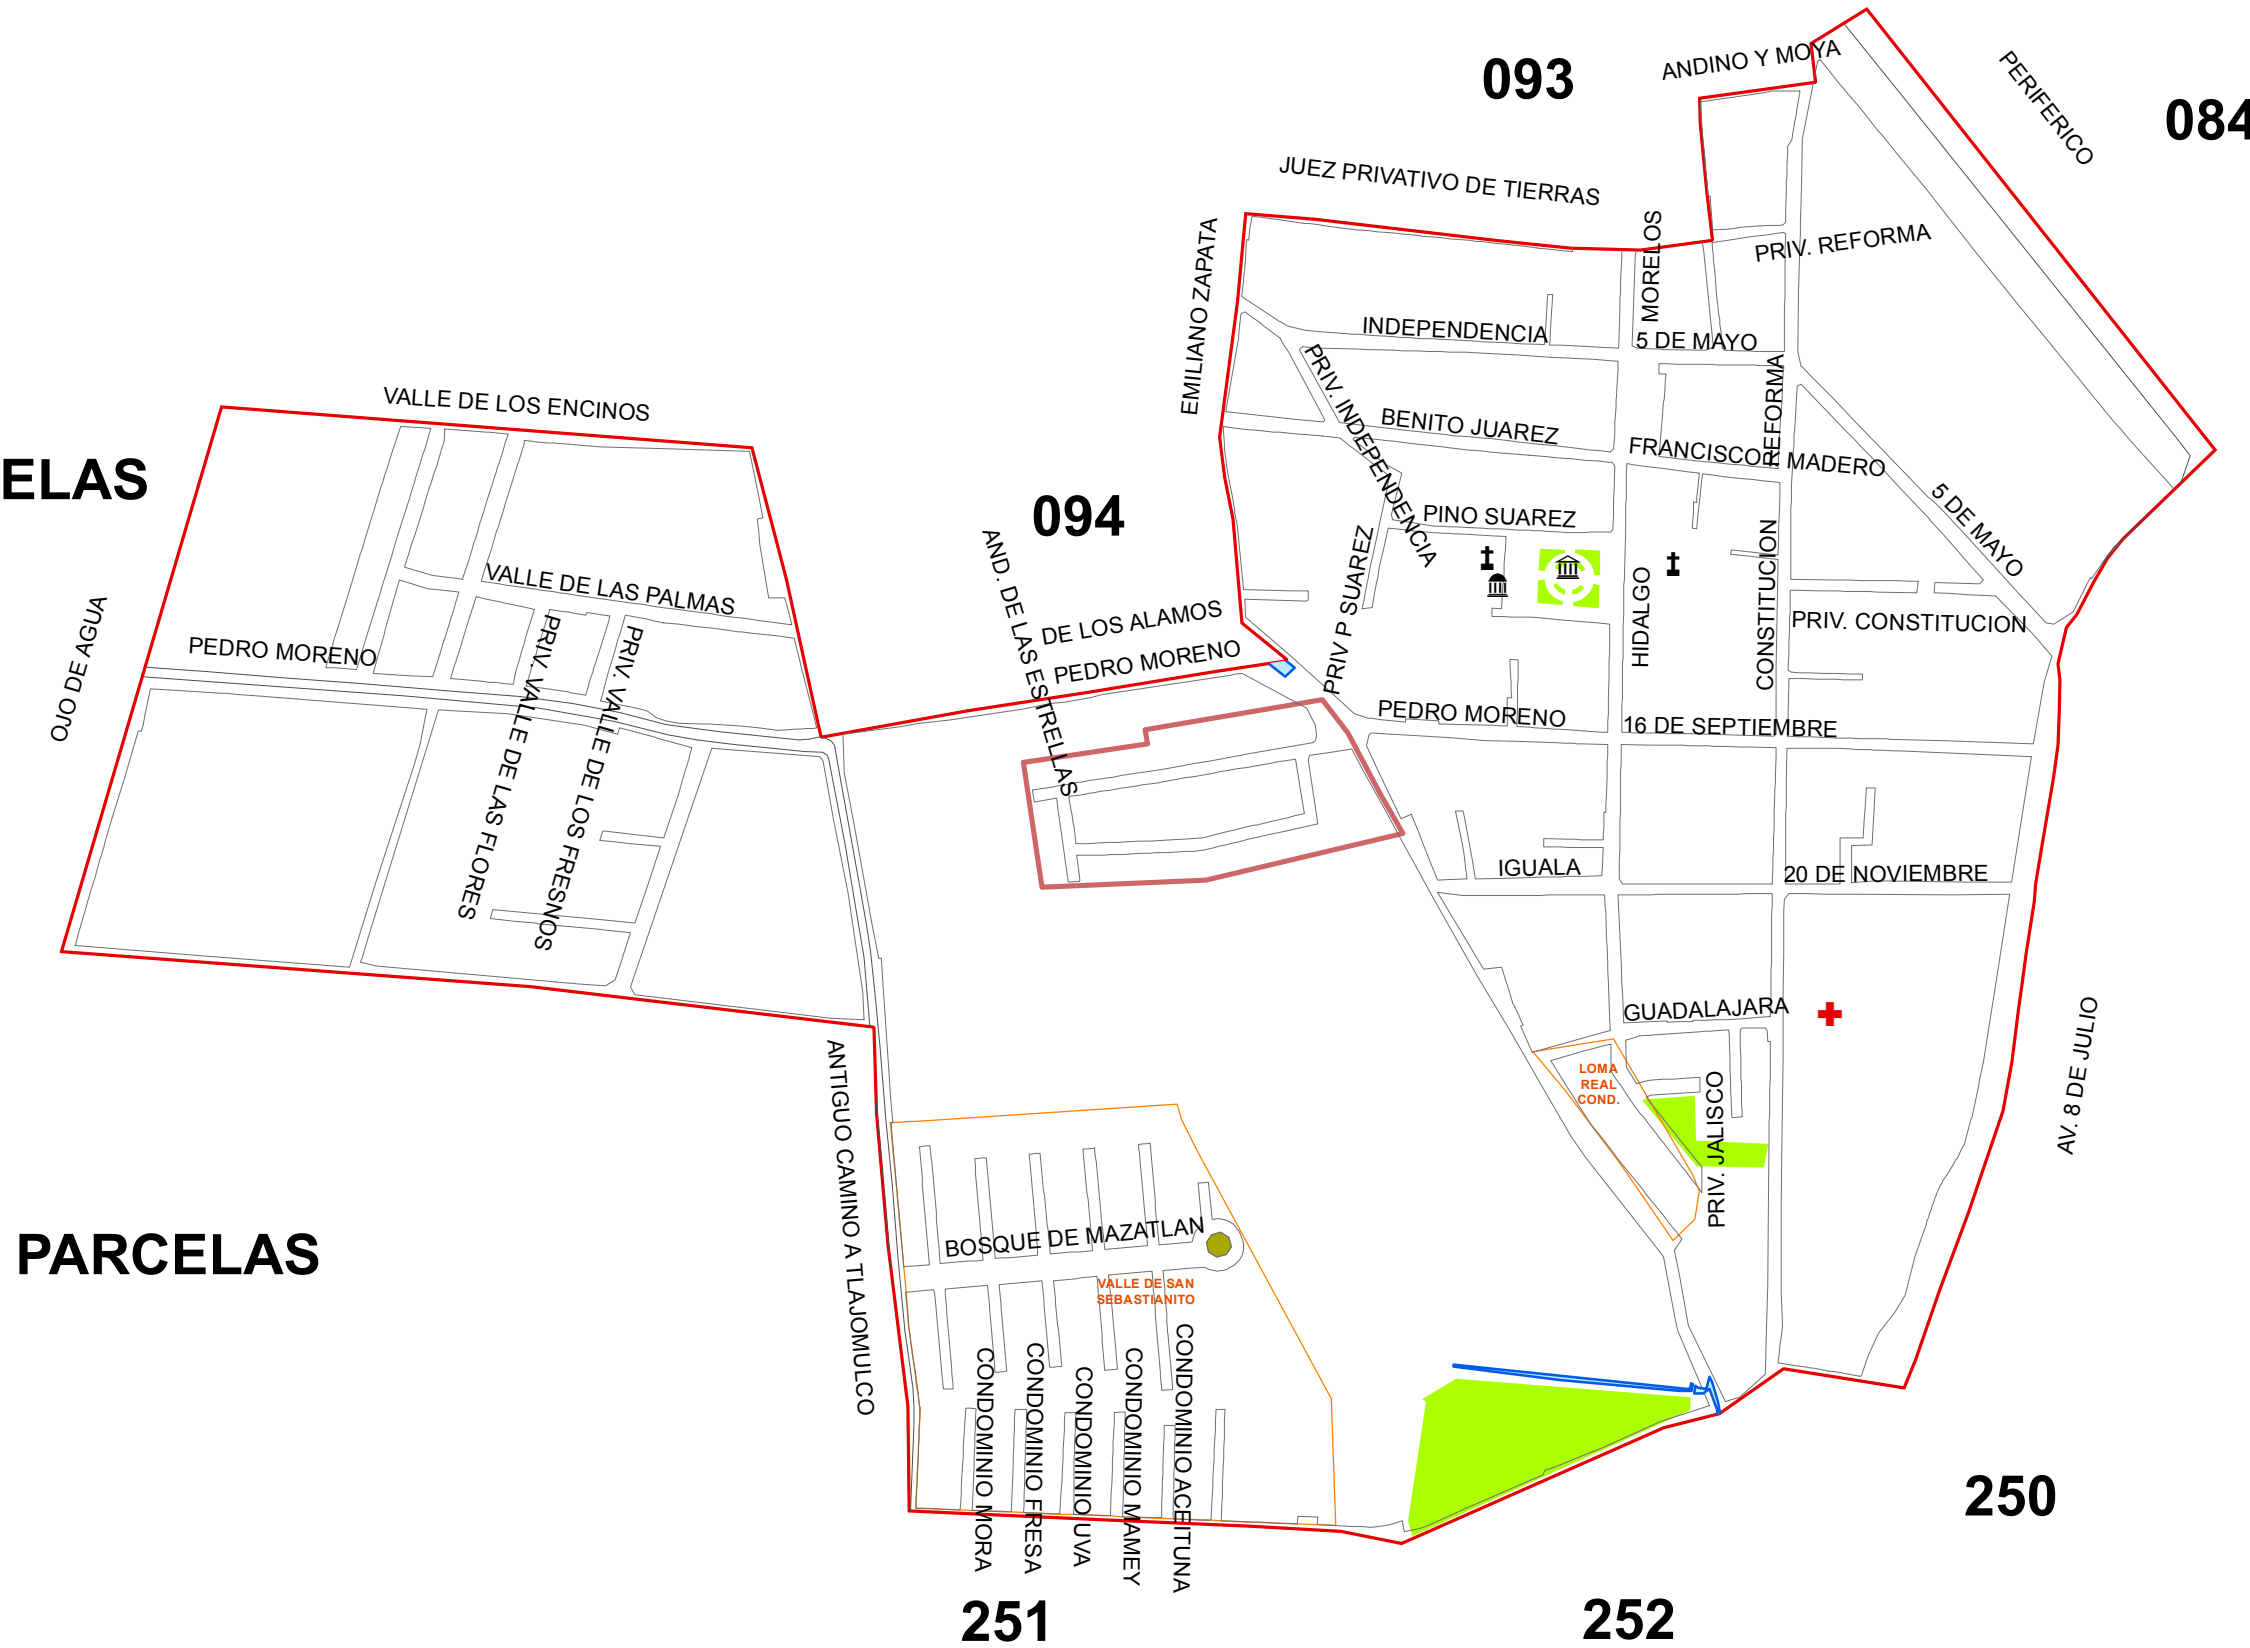

**COLONIA:  
092 SAN SEBASTIANITO**

**COLINDANCIAS:**

- NORTE 093 INDIGENA  
SAN SEBASTIANITO  
094 JARDINES  
DE MIRAFLORES
- ESTE 084 LOMAS DE  
SANTA MARÍA
- SUR 251 LOS OLIVOS DE  
TLAQUEPAQUE FRACC.  
252 LOS TULIPANES  
FRACC.  
250 GEO VILLAS  
LOS OLIVOS FRACC.
- OESTE PARCELAS

**SIMBOLOGIA**

- Traza Urbana
- Parques Industriales
- Limite de Secciones
- Limite de Colonia
- Limite Municipal
- Vias del Ferrocarril
- Parques
- Camellon
- Canal
- Presa
- Palacio Gobierno
- Plaza
- Templo
- Hospital
- Cementerio
- Mercado
- Plaza Toros
- Tanque

**D.G.  
POLITICAS PUBLICAS**

**PARCELAS**

**251**

**252**

**250**

**093**

**084**

**094**