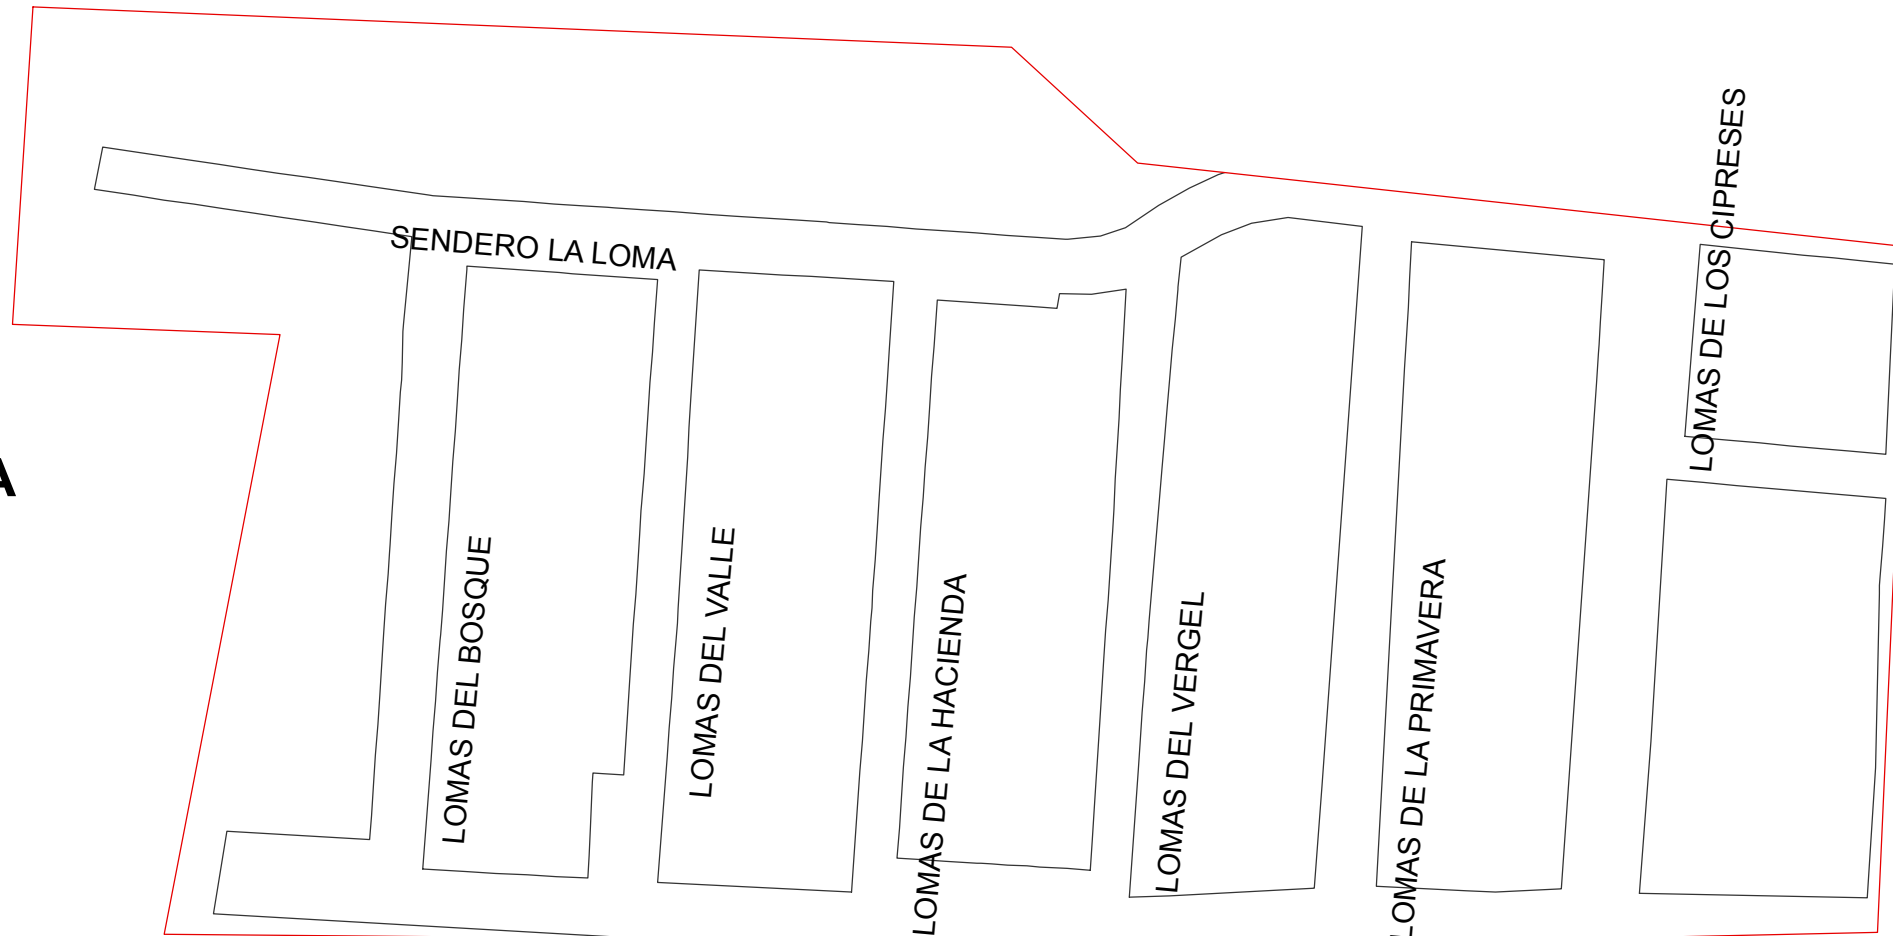

**FRACCIONAMIENTO:
271 RESIDENCIAL
LAS LOMAS**

COLINDANCIAS:

NORTE PARCELA
ESTE 220 FRACC.
CANTERA COLORADA
SUR 274 FRACC.
RESIDENCIAL ALTUS
OESTE PARCELA

SIMBOLOGIA

-  Traza Urbana
-  Parques Industriales
-  Limite de Secciones
-  Limite de Fraccionamiento
-  Limite Municipal
-  Vías del Ferrocarril
-  Parques
-  Camellon
-  Canal
-  Presa
-  Palacio Gobierno
-  Plaza
-  Templo
-  Hospital
-  Cementerio
-  Mercado
-  Plaza Toros
-  Tanque

N

D.G.

POLITICAS PUBLICAS

L. DE LOS FRESNOS

PARCELA

LOMA VERDE

PARCELA

220