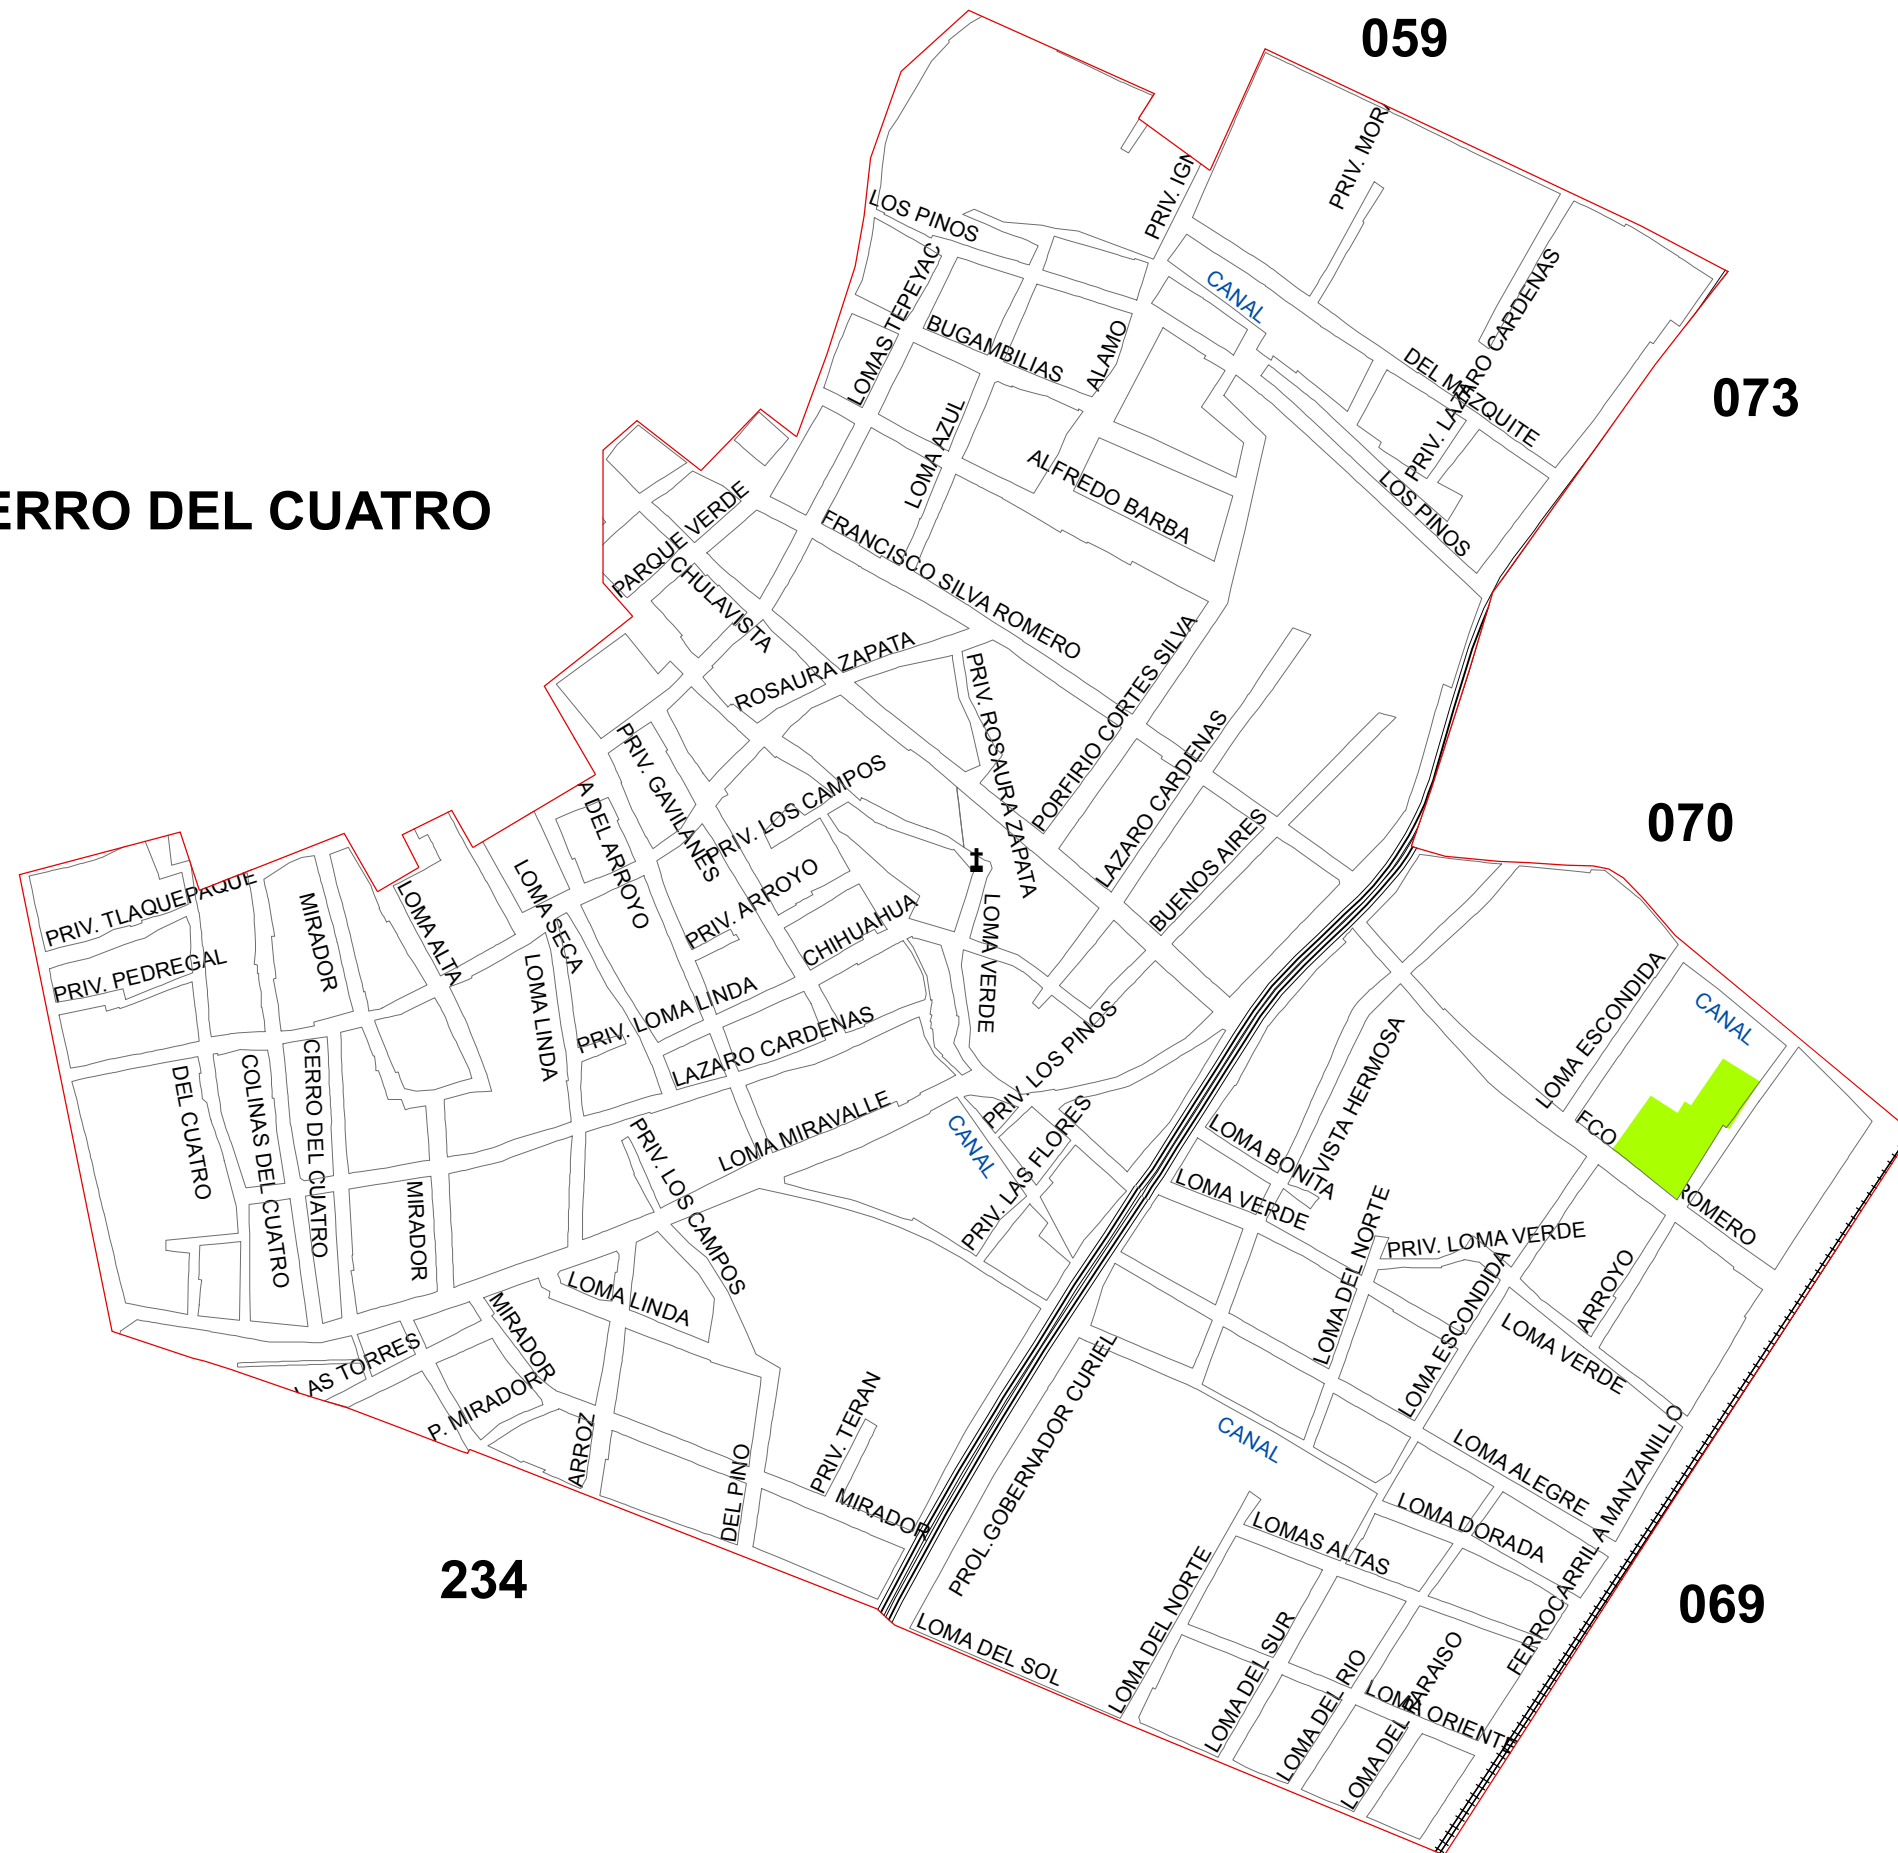

COLONIA:
074 LOMAS DEL CUATRO

COLINDANCIAS:
NORTE 059 EL REFUGIO
ESTE 073 GUADALUPE EJIDAL
070 HUERTA PEÑA
069 ARTESANOS
SUR 234 FRACC. LOMAS DE CUIEL
OESTE CERRO DEL CUATRO

SIMBOLOGIA

- Traza Urbana
- Parques Industriales
- Limite de Secciones
- Limite de Colonia
- Limite Municipal
- Vías del Ferrocarril
- Parques
- Camellon
- Canal
- Presa
- Palacio Gobierno
- Plaza
- Templo
- Hospital
- Cementerio
- Mercado
- Plaza Toros
- Tanque

D.G.
POLITICAS PUBLICAS

CERRO DEL CUATRO

234

059

073

070

069