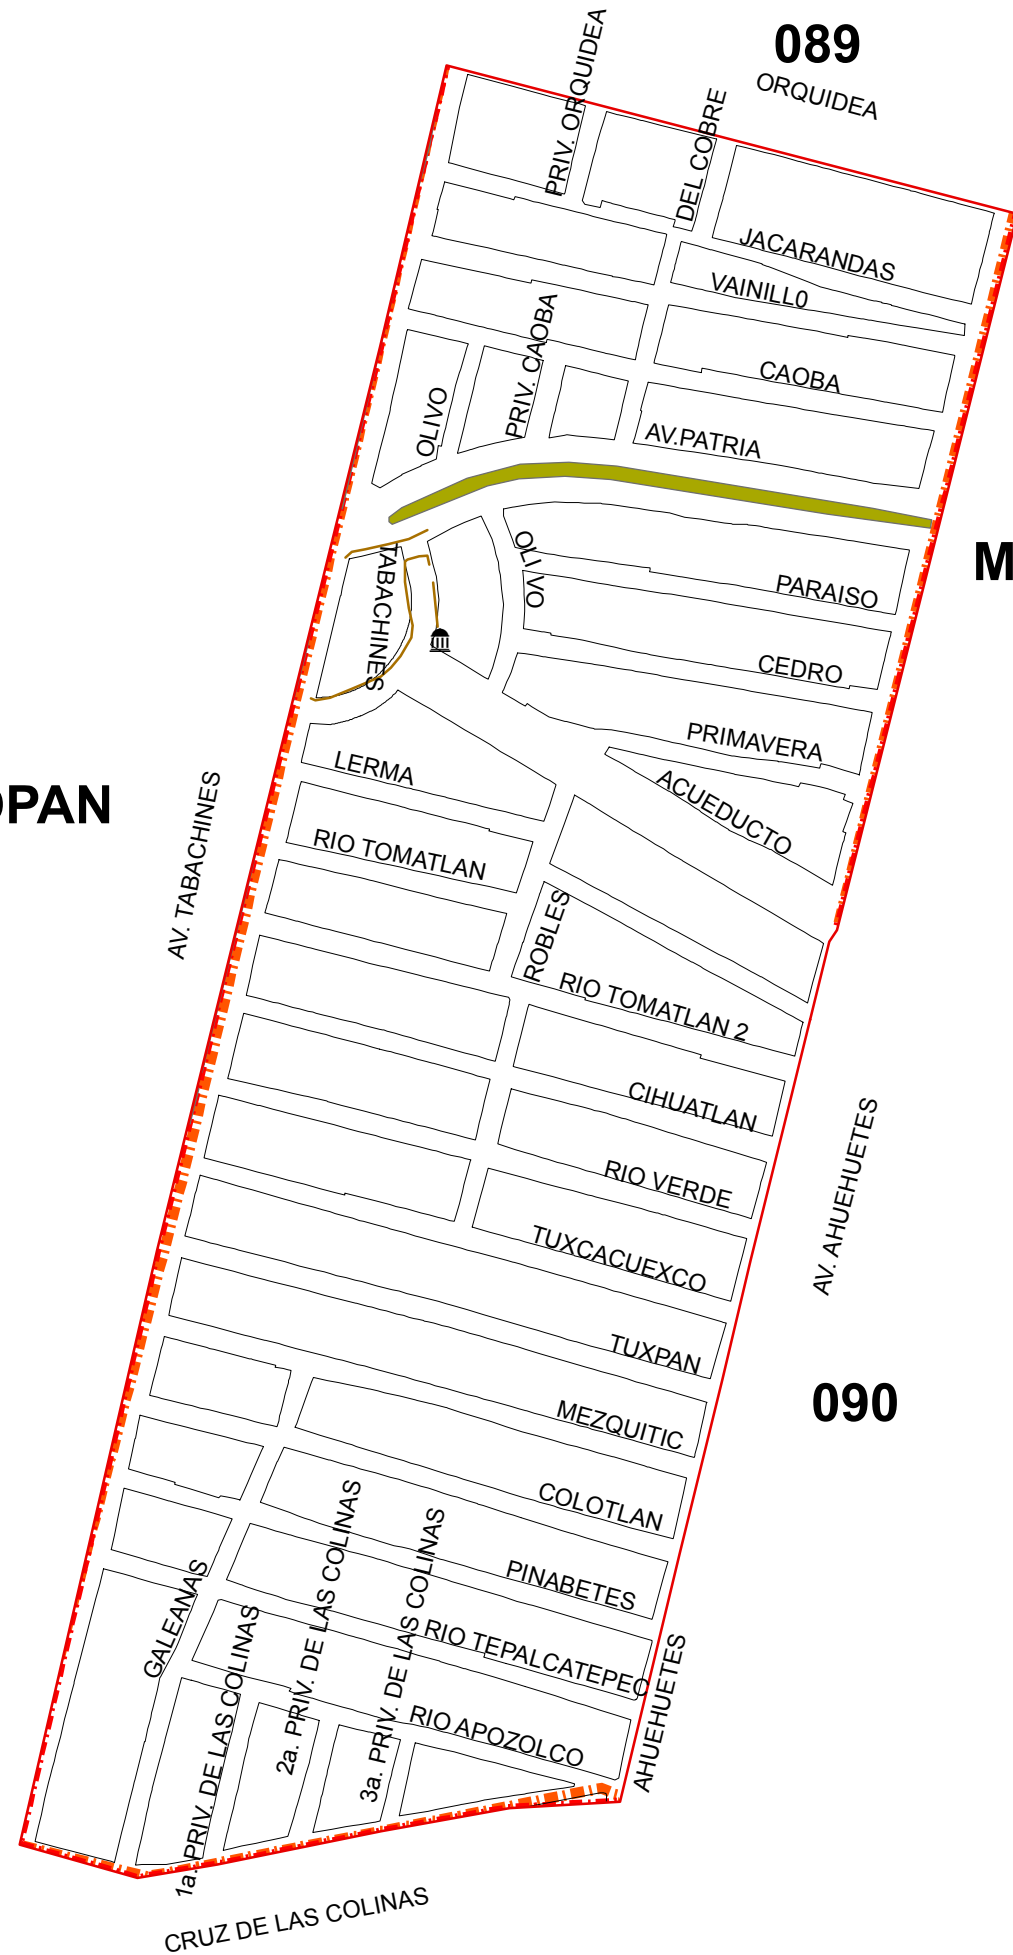

**COLONIA:  
088 LOMA BONITA**

COLINDANCIAS:  
NORTE 089 LOMAS DE LA VICTORIA  
ESTE MUNICIPIO DE GUADALAJARA  
090 EL SAUZ  
SUR MUNICIPIO DE ZAPOPAN  
OESTE MUNICIPIO DE ZAPOPAN

**MUNICIPIO DE GUADALAJARA**

**MUNICIPIO DE ZAPOPAN**

**SIMBOLOGIA**

- Traza Urbana
- Parques Industriales
- Limite de Secciones
- Limite de Colonia
- Limite Municipal
- Vías del Ferrocarril
- Parques
- Camellon
- Canal
- Presa

- Palacio Gobierno
- Plaza
- Templo
- Hospital
- Cementerio
- Mercado
- Plaza Toros
- Tanque