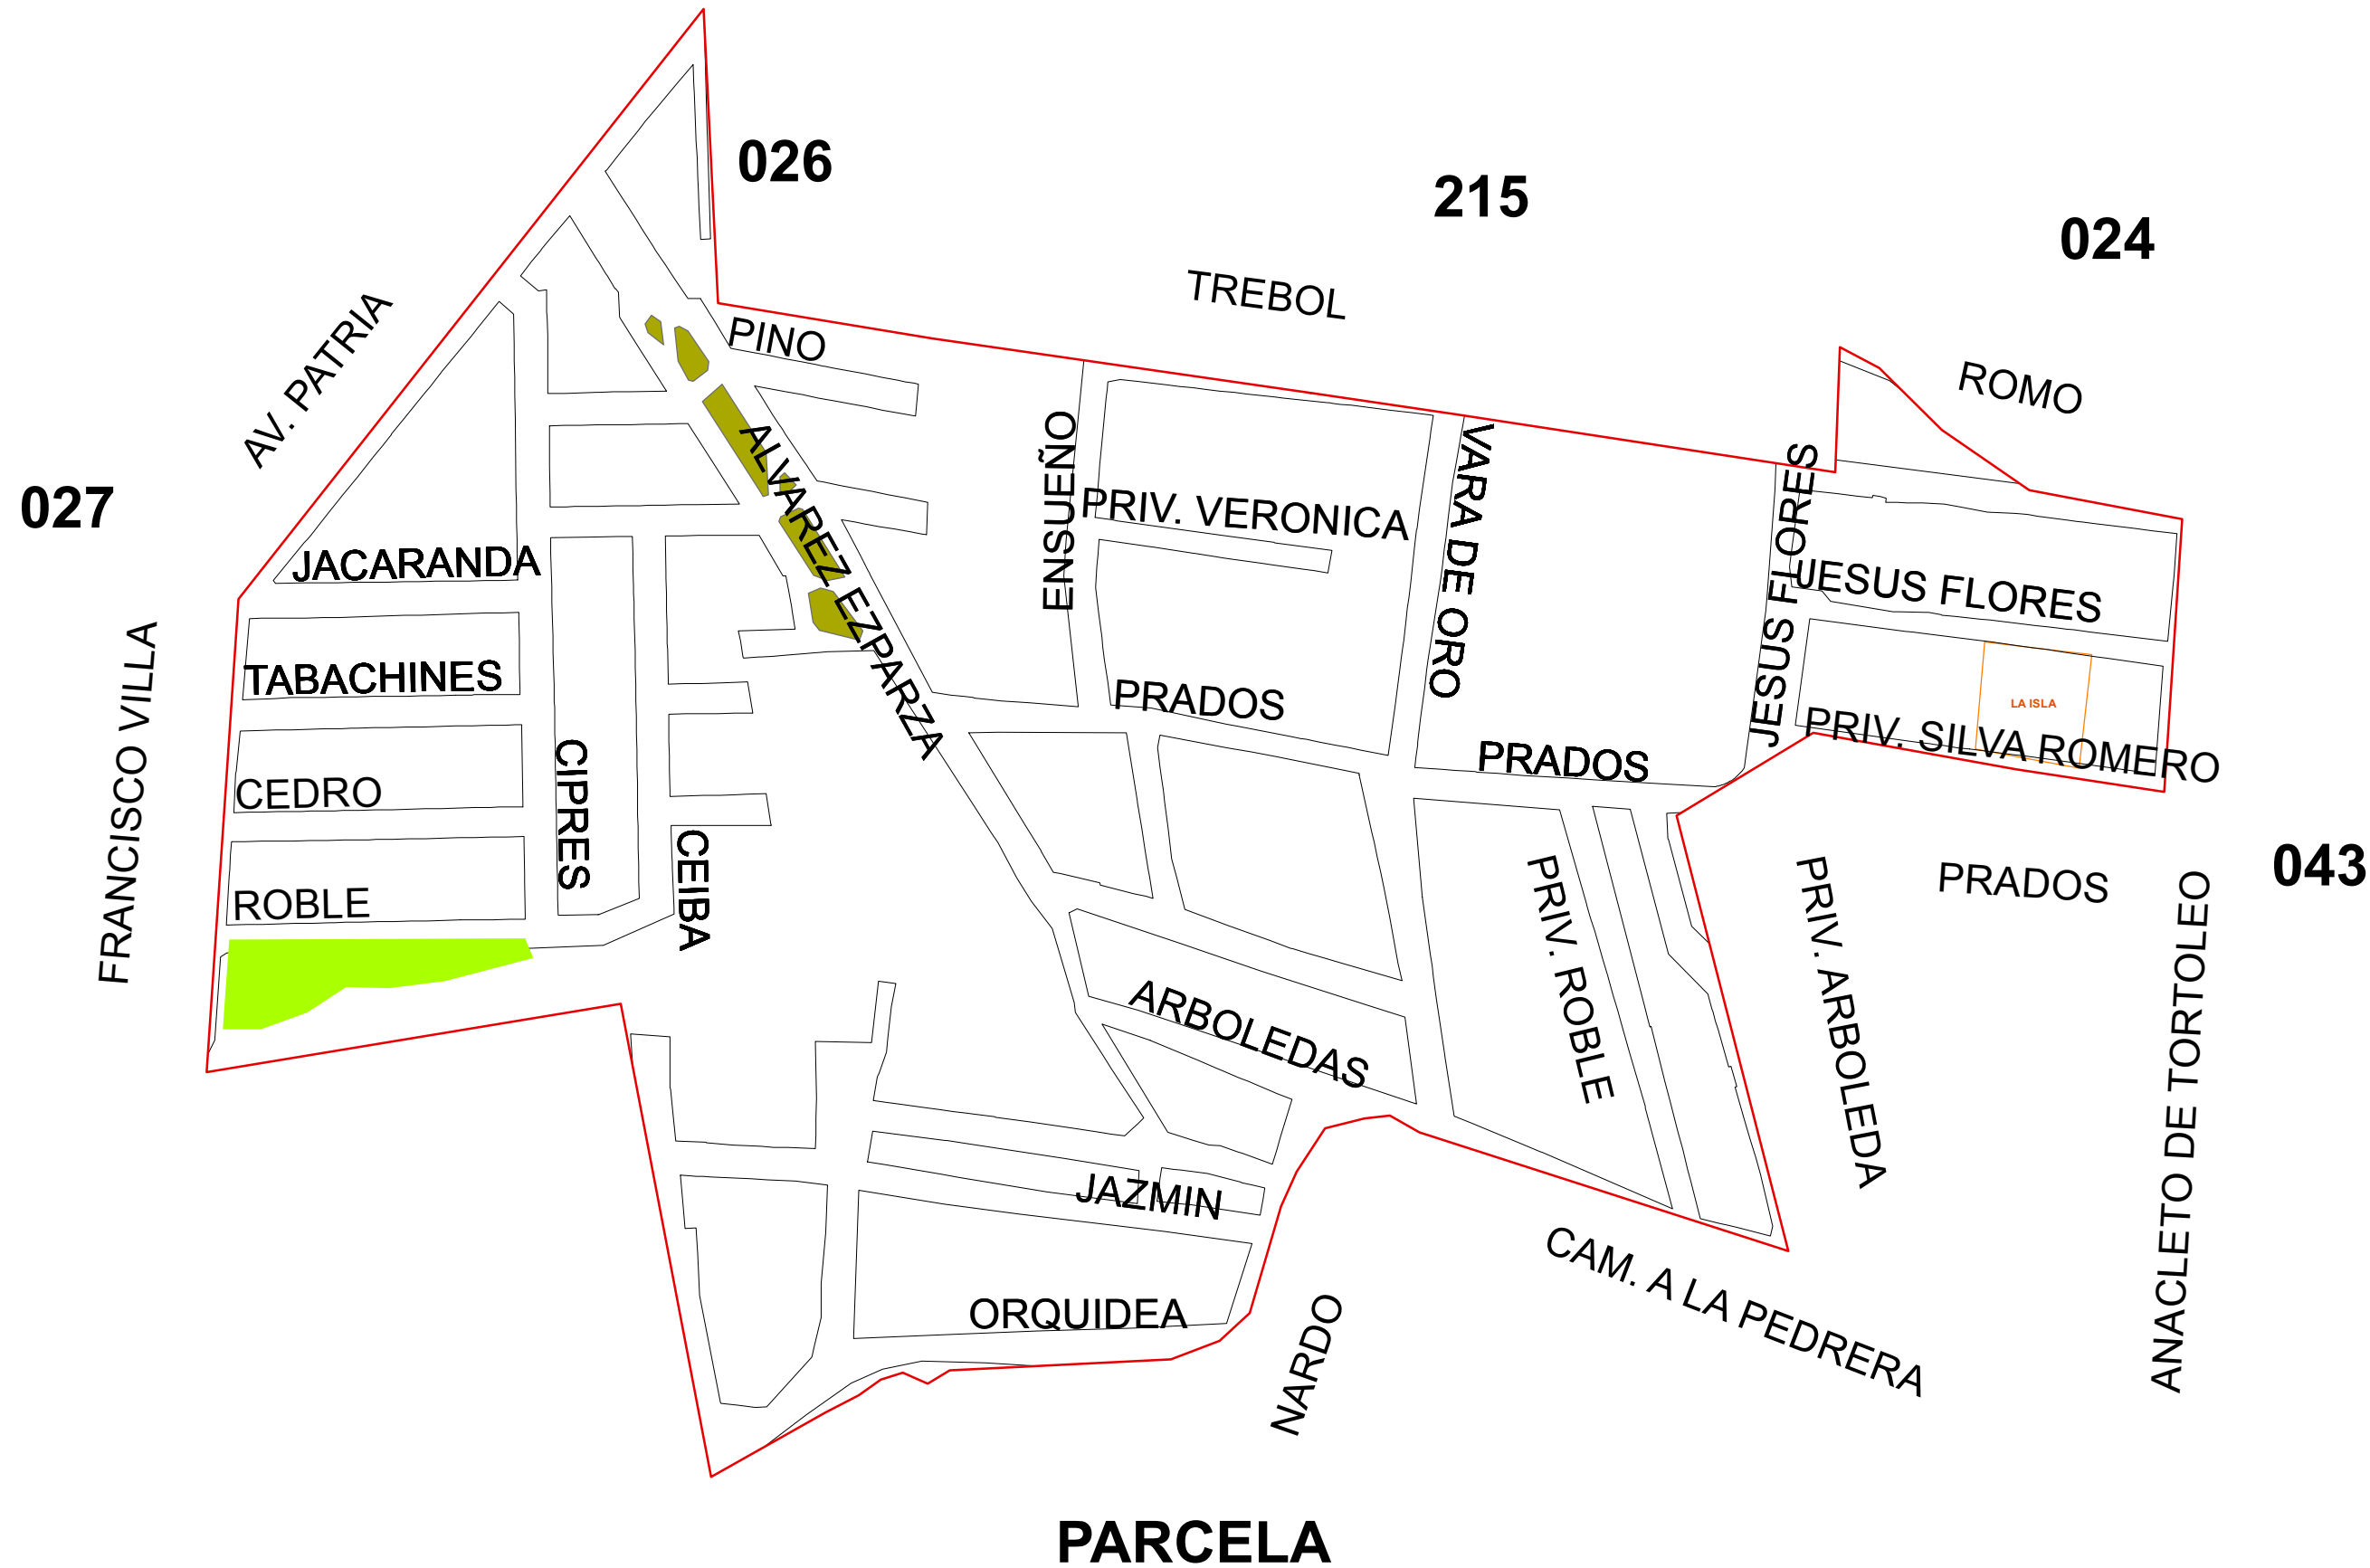

COLONIA:
046 JARDINES DEL ORGANO

COLINDANCIAS:
NORTE 026 LAS HUERTAS
214 FRACC. LAS HUERTAS
024 EL CERRITO
ESTE 043 ALVARO OBREGON
SUR PARCELA
OESTE 027 ALFREDO BARBA

SIMBOLOGIA

- Traza Urbana
- Parques Industriales
- Limite de Secciones
- Limite de Colonia
- Limite Municipal
- Vías del Ferrocarril
- Parques
- Camellon
- Canal
- Presa
- Palacio Gobierno
- Plaza
- Templo
- Hospital
- Cementerio
- Mercado
- Plaza Toros
- Tanque

N

D.G.

POLITICAS PUBLICAS

027

FRANCISCO VILLA

026

215

024

043

PARCELA