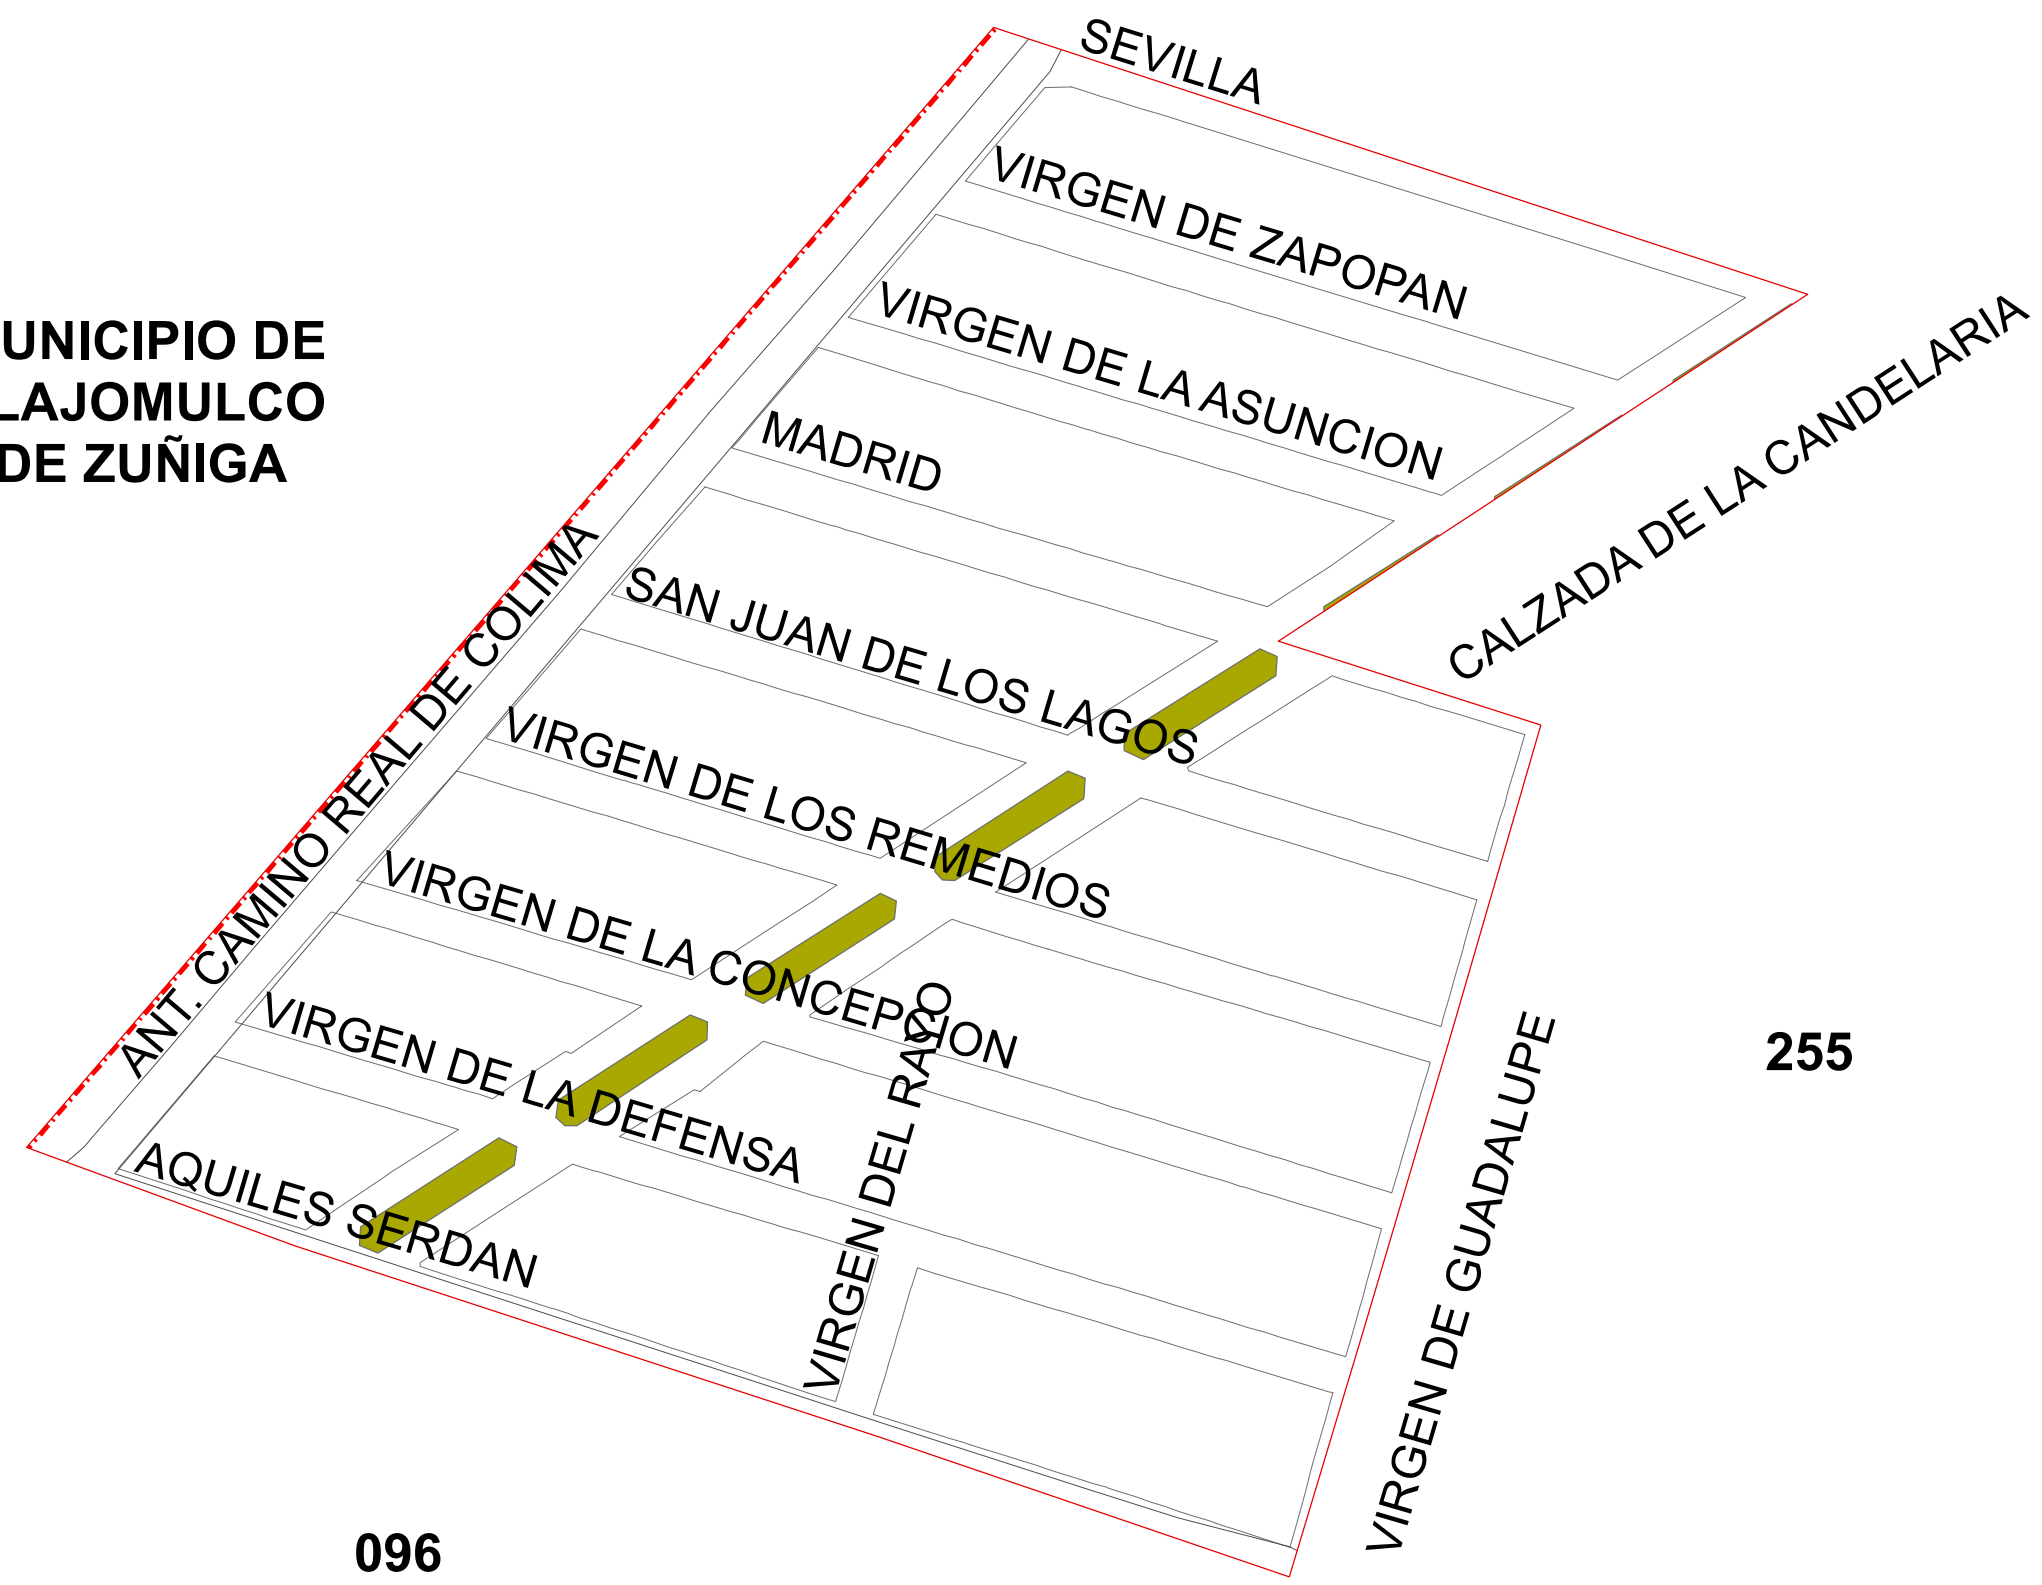

**MUNICIPIO DE
TLAJOMULCO
DE ZUÑIGA**

PARCELAS

**FRACCIONAMIENTO
256 LA CANDELARIA**

COLINDANCIAS:
 NORTE PARCELAS
 ESTE 255 FRACC. ESPAÑA
 SUR 096 SANTAANITA
 OESTE MUNICIPIO DE
 TLAJOMULCO DE
 ZUÑIGA

SIMBOLOGIA
 Traza Urbana
 Parques Industriales
 Limite de Secciones
 Limite de Fraccionamiento
 Limite Municipal

Vías del Ferrocarril
 Parques
 Camellon
 Canal
 Presa
 Palacio Gobierno
 Plaza
 Templo
 Hospital
 Cementerio
 Mercado
 Plaza Toros
 Tanque

**D.G.
POLITICAS PUBLICAS**