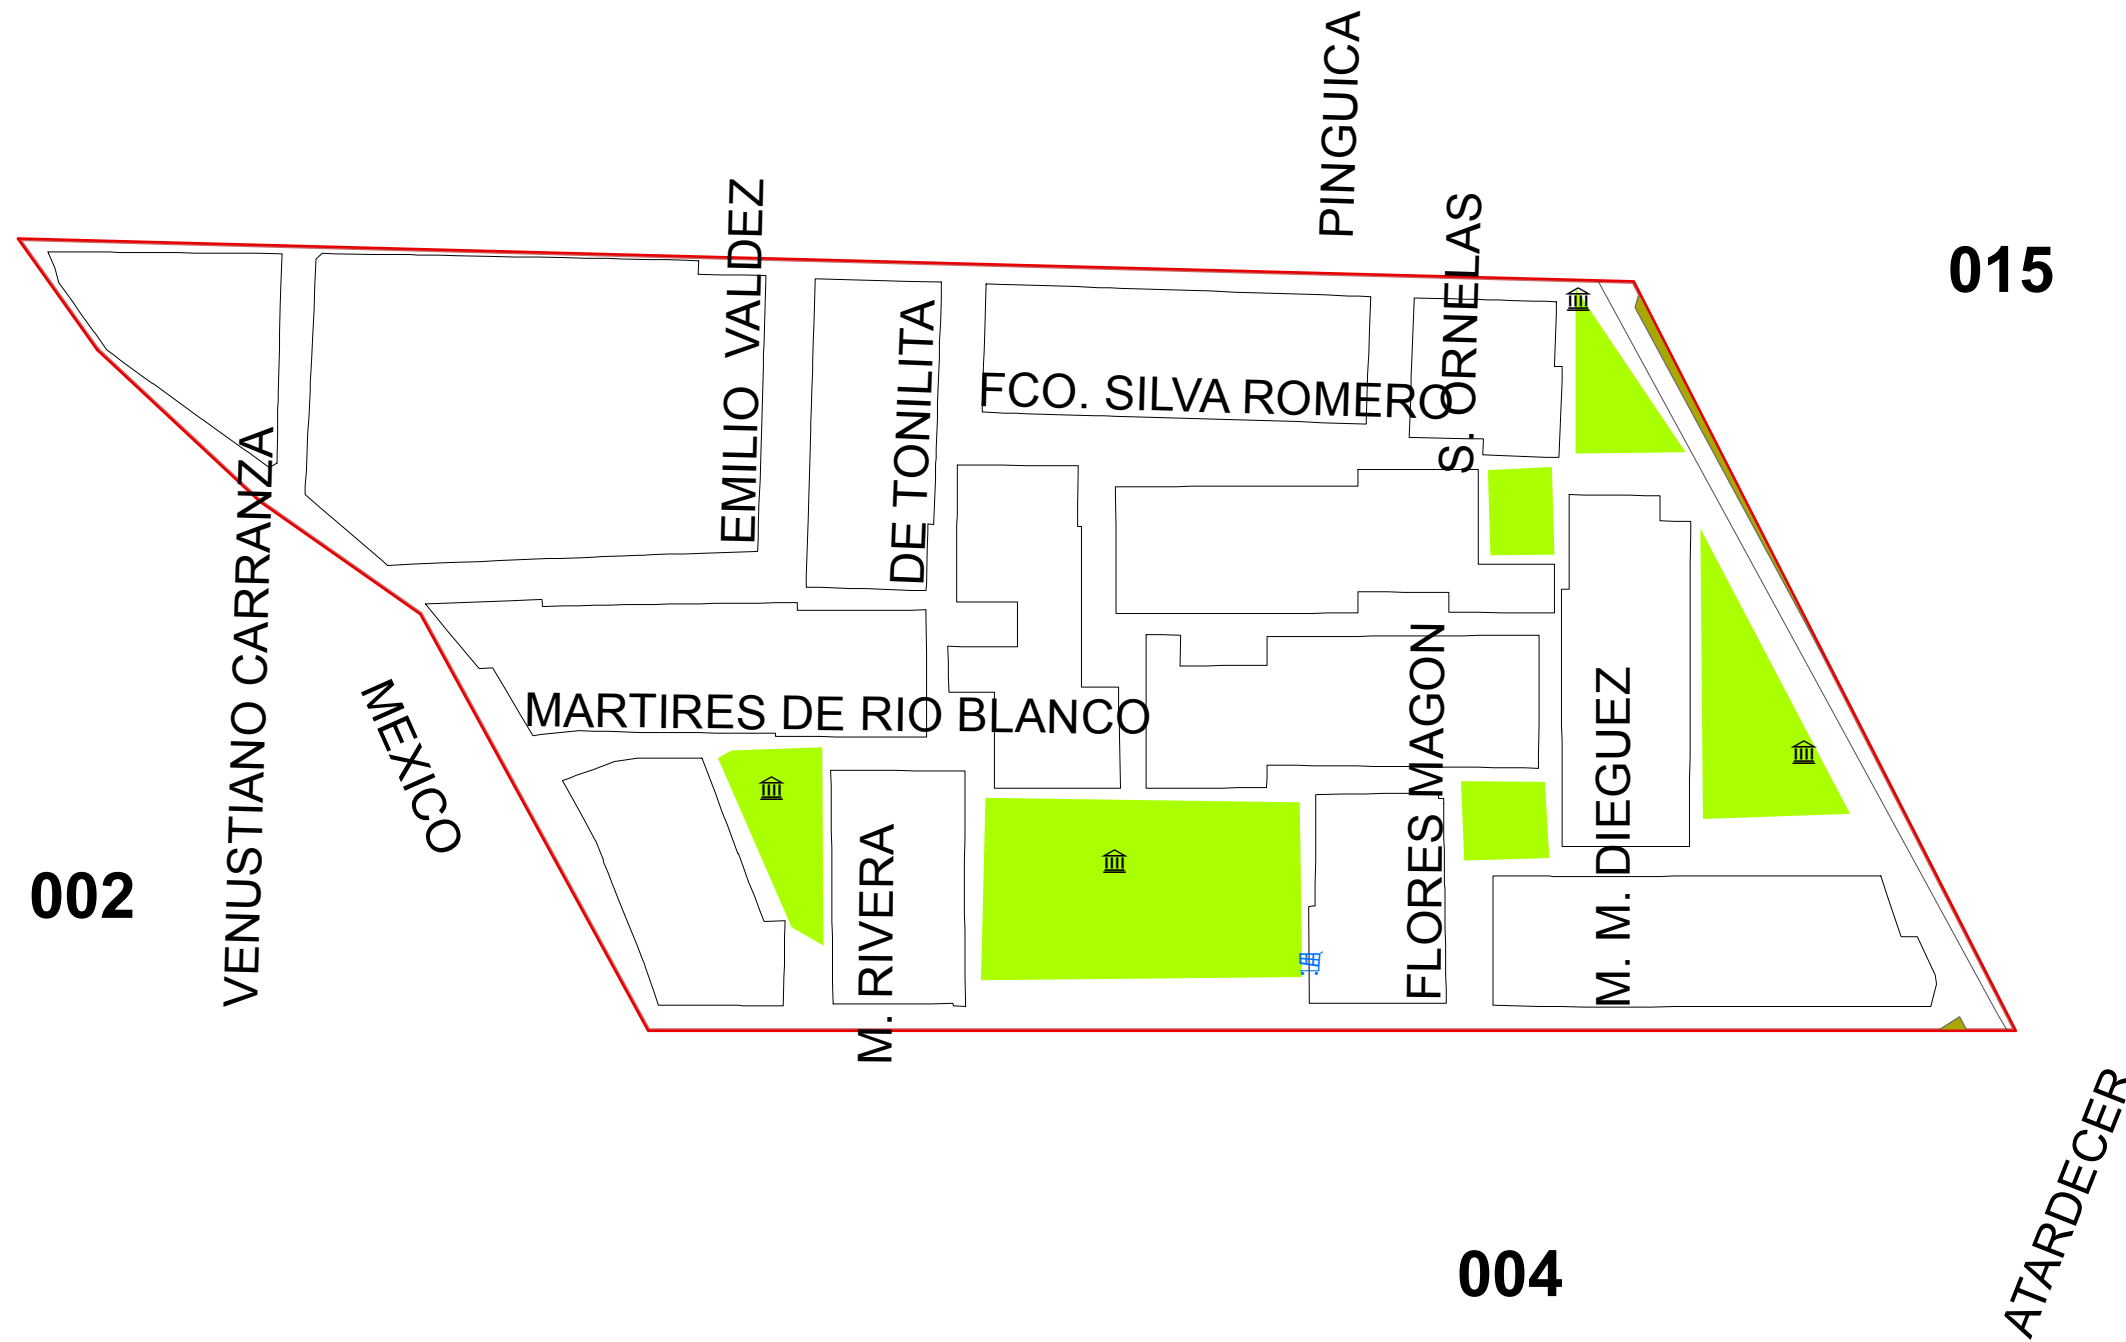

FRACCIONAMIENTO:
201 INFONAVIT REVOLUCION

COLINDANCIAS:

- NORTE 002 BARRIO DE SAN FRANCISCO
- ESTE 015 LOS MESEROS
- SUR 004 BARRIO DE SANTO SANTIAGO
- OESTE 002 BARRIO DE SAN FRANCISCO

SIMBOLOGIA

- Traza Urbana
- Parques Industriales
- Limite de Secciones
- Limite de Fraccionamiento
- Limite Municipal
- Vías del Ferrocarril
- Parques
- Camellon
- Canal
- Presa
- Palacio Gobierno
- Plaza
- Templo
- Hospital
- Cementerio
- Mercado
- Plaza Toros
- Tanque