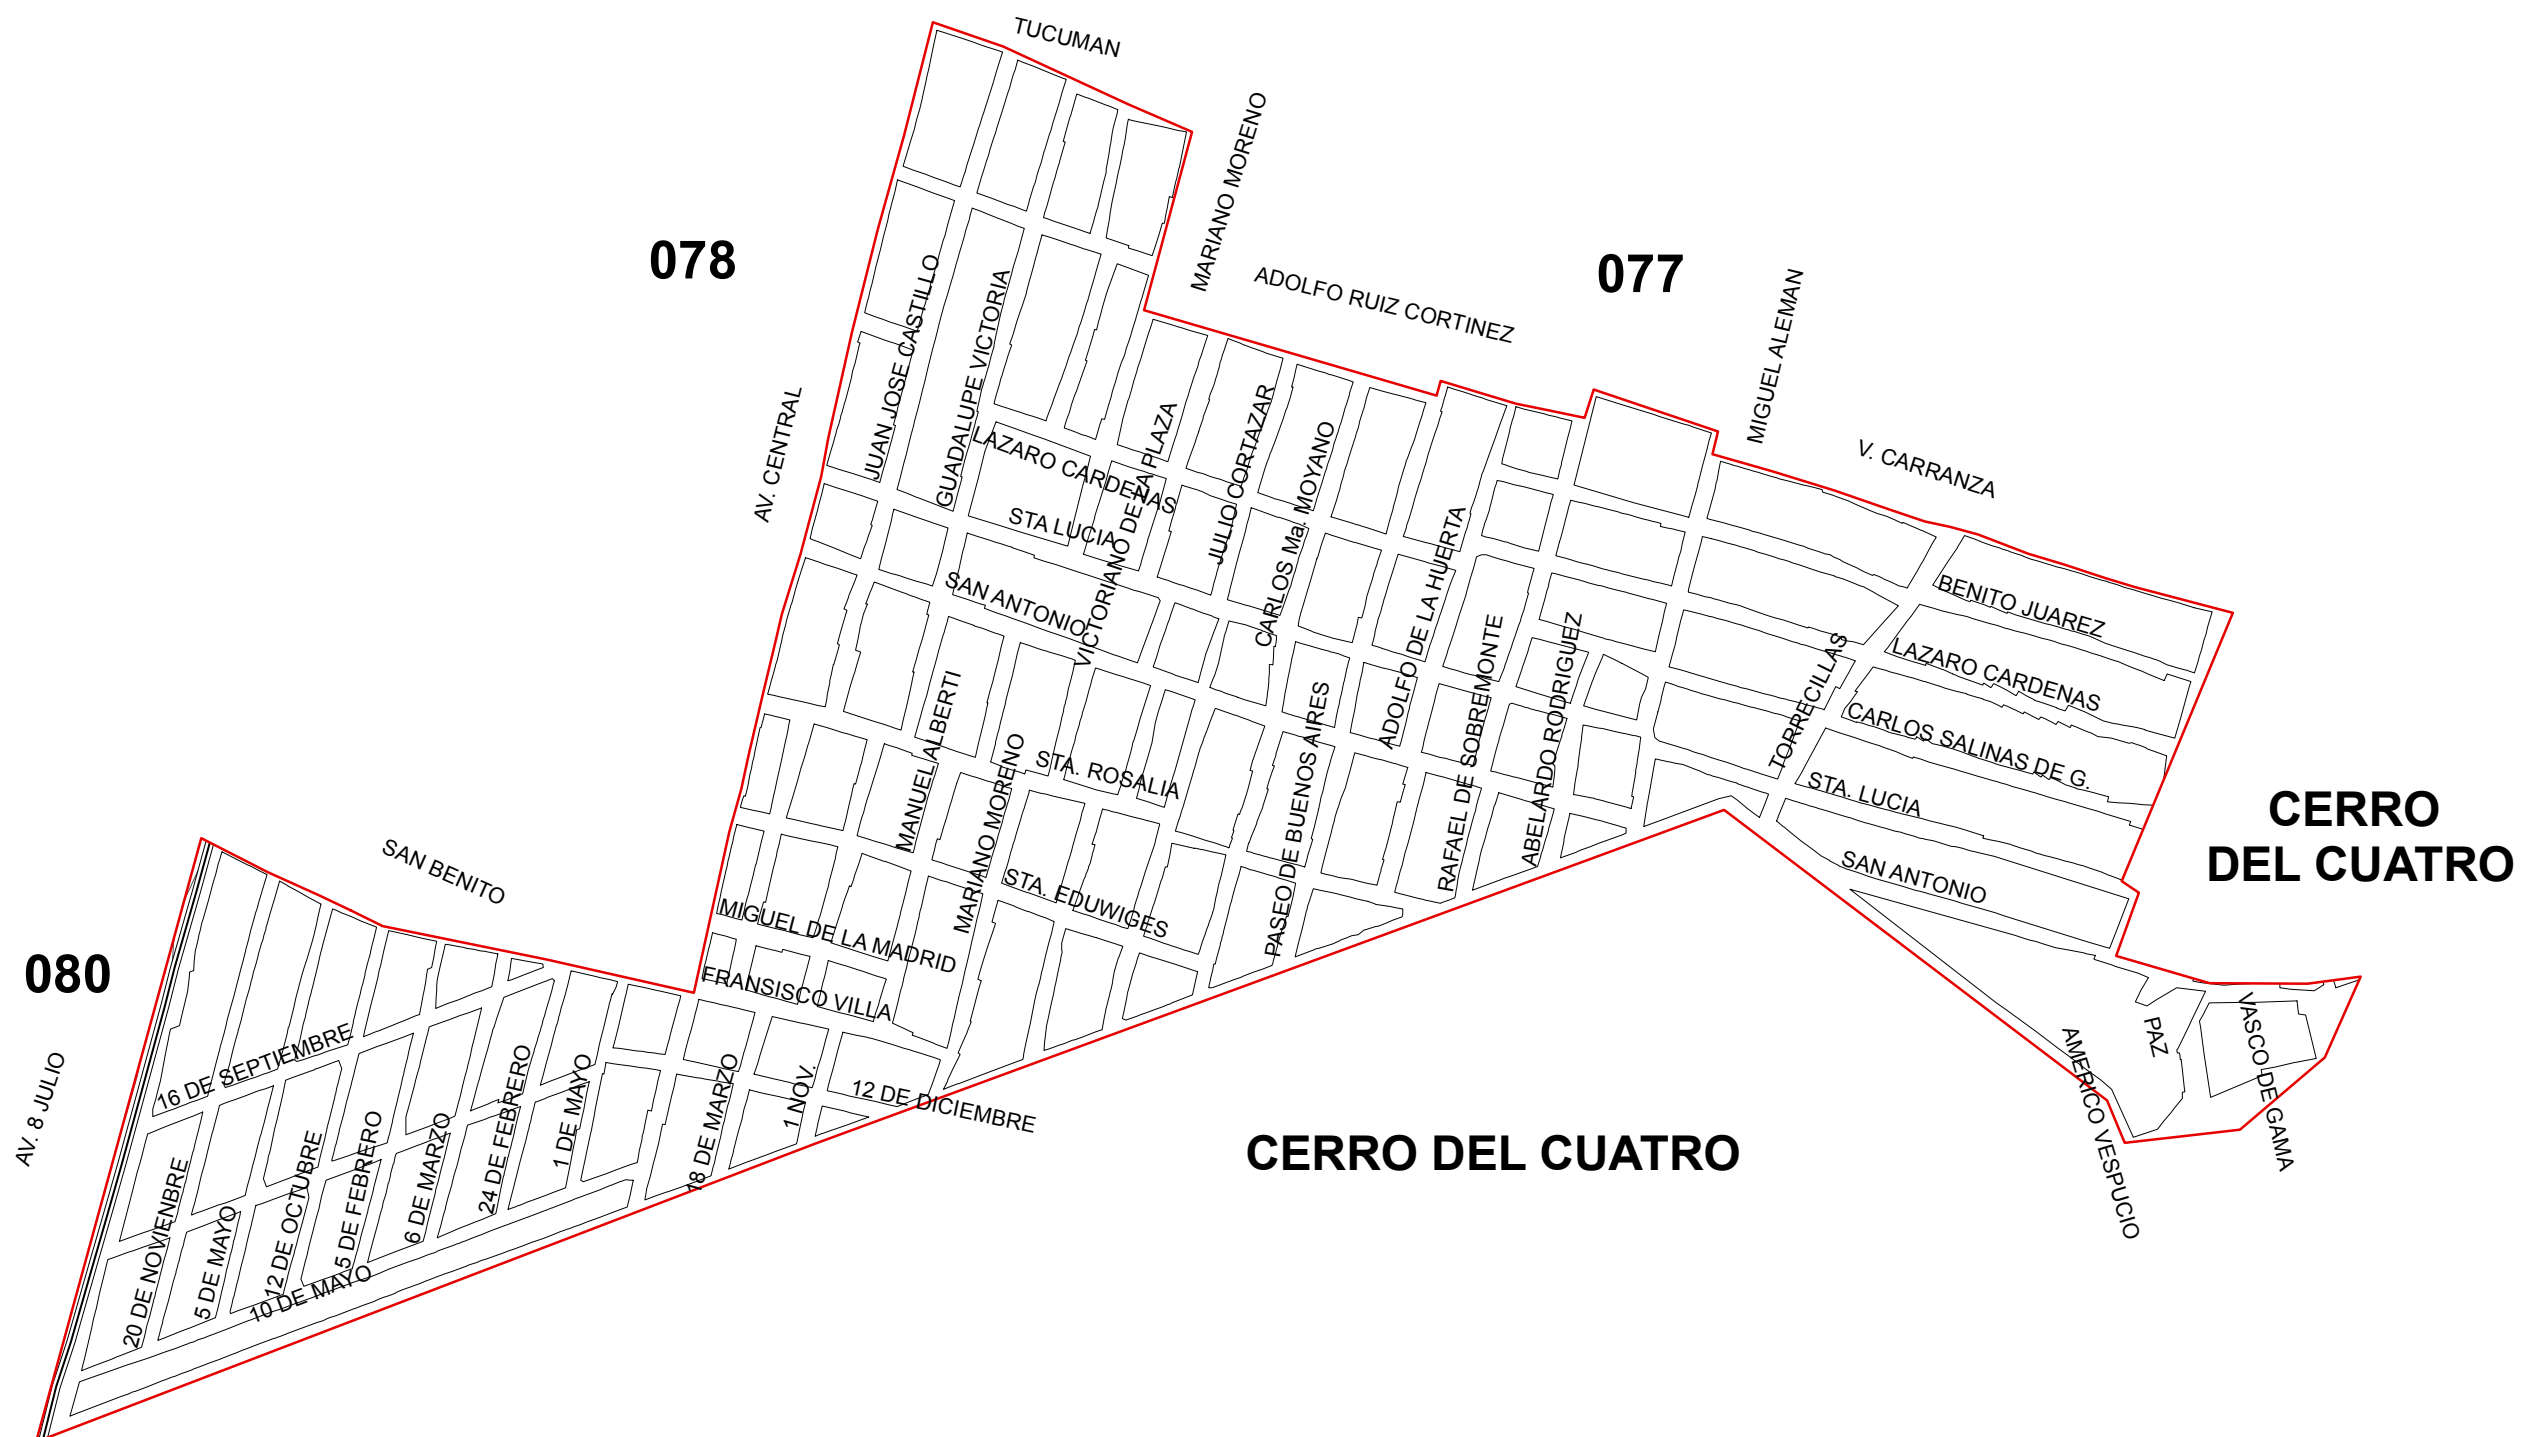

**COLONIA:
079 FRANCISCO I.
MADERO**

COLINDANCIAS:

NORTE 077 BUENOS AIRES

ESTE CERRO DEL CUATRO

SUR CERRO DEL CUATRO

OESTE 078 NUEVA SANTA MARIA

080 GUAYABITOS

SIMBOLOGIA

- Traza Urbana
- Parques Industriales
- Limite de Secciones
- Limite de Colonia
- Limite Municipal

Vías del Ferrocarril

Parques

Camellon

Canal

Presa

Palacio Gobierno

Plaza

Templo

Hospital

Cementerio

Mercado

Plaza Toros

Tanque

N

D.G.

POLITICAS PUBLICAS

078

077

080

CERRO DEL CUATRO

CERRO DEL CUATRO