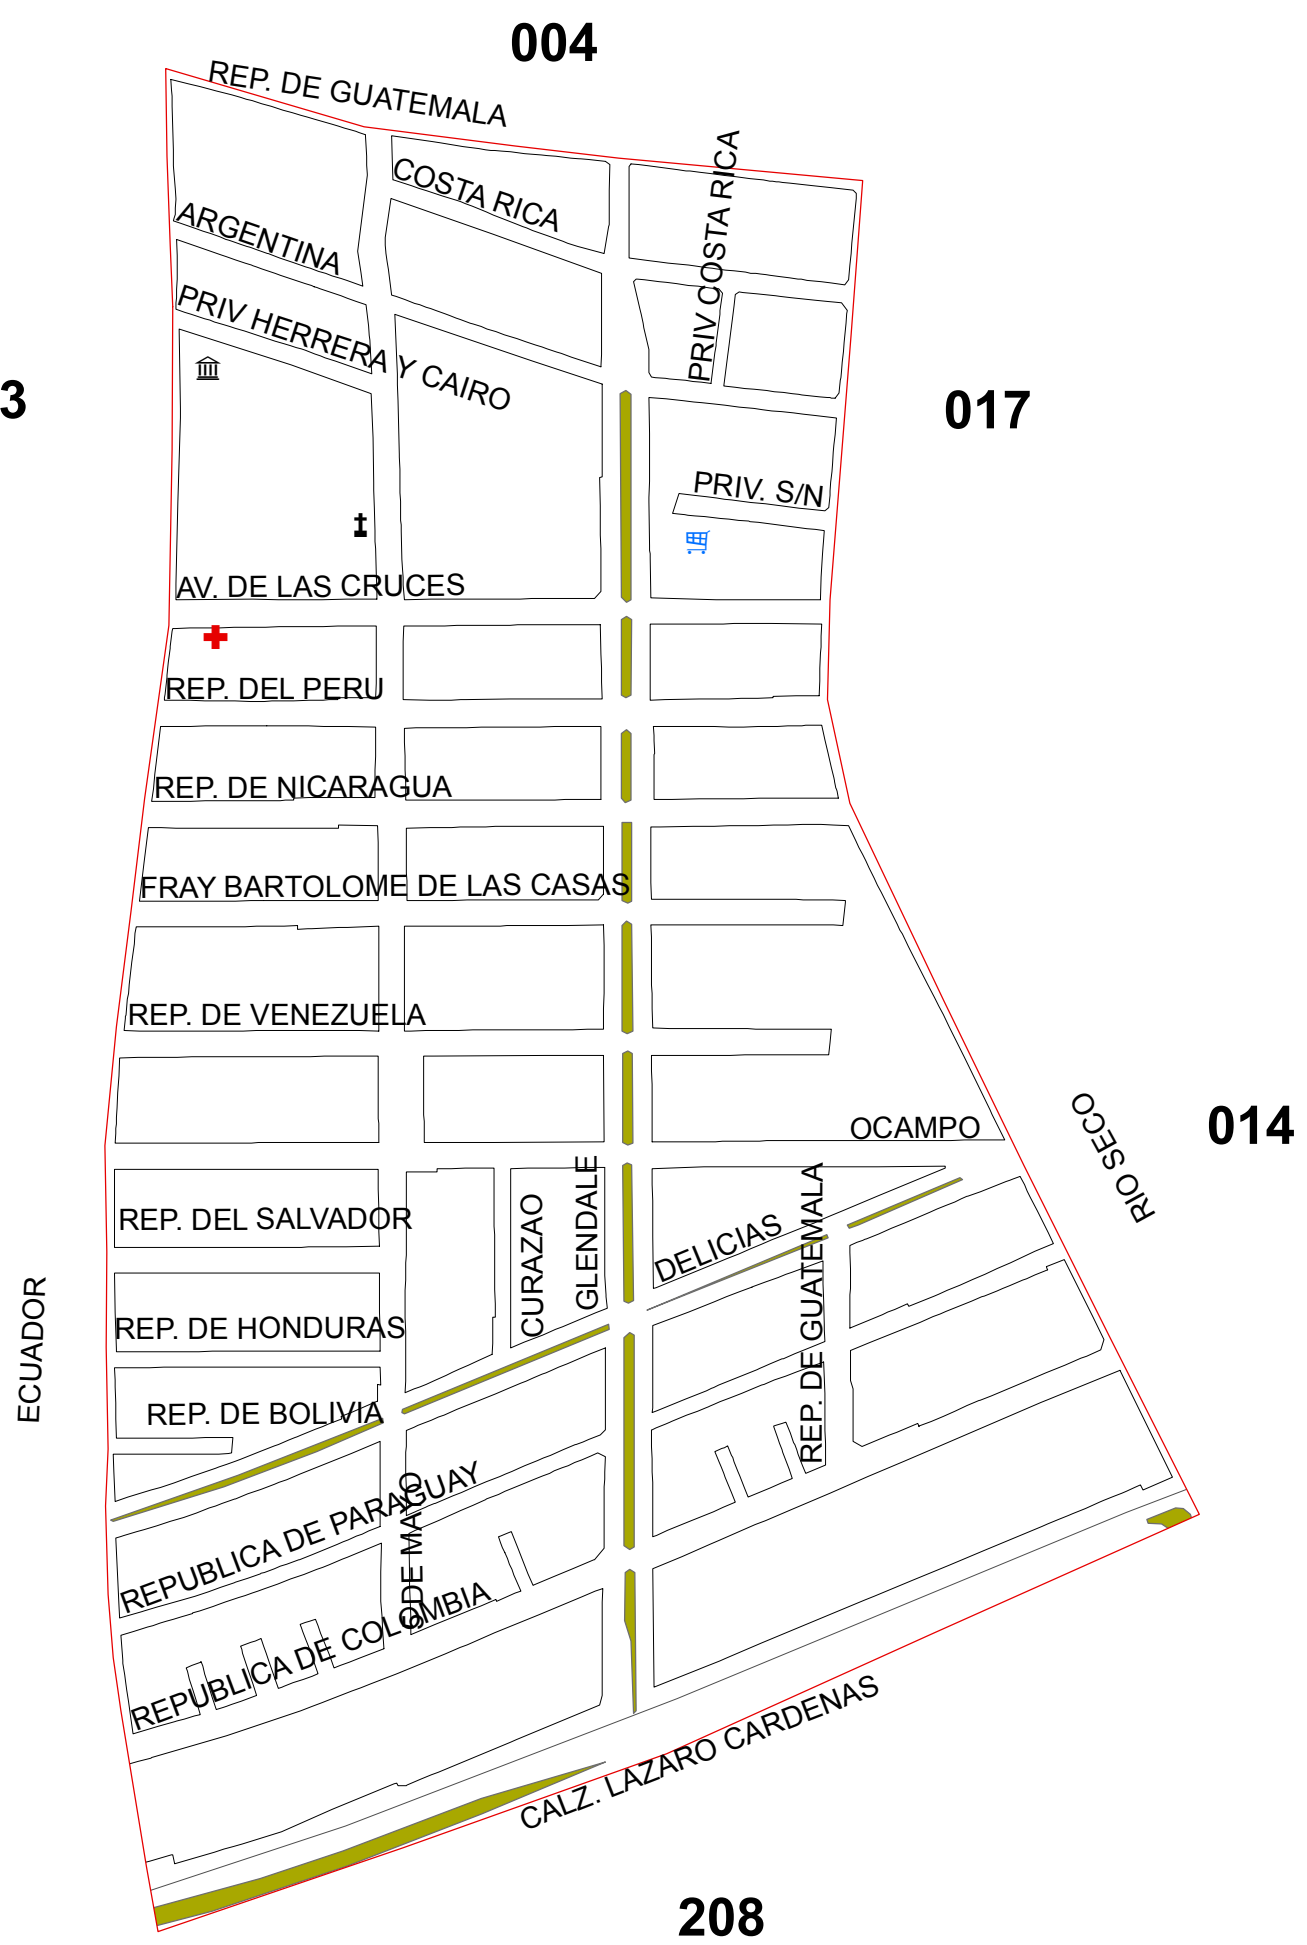

# COLONIA: 009 COLONIAL TLAQUEPAQUE

COLINDANCIAS:

NORTE 004 BARRIO DE SANTO SANTIAGO

ESTE 017 QUINTERO  
014 LOMAS DE TLAQUEPAQUE

SUR 208 FRACC. LOMAS DE SAN MIGUEL

OESTE 003 BARRIO DE SANTA MARIA  
008 LA CAPACHA

## SIMBOLOGIA

- Traza Urbana
- Parques Industriales
- Limite de Secciones
- Limite de Colonia
- Limite Municipal

Vías del Ferrocarril

- Parques
- Camellon
- Canal
- Presa

Palacio Gobierno

Plaza

Templo

Hospital

Cementerio

Mercado

PlazaToros

Tanque

N

D.G.

POLITICAS PUBLICAS

008