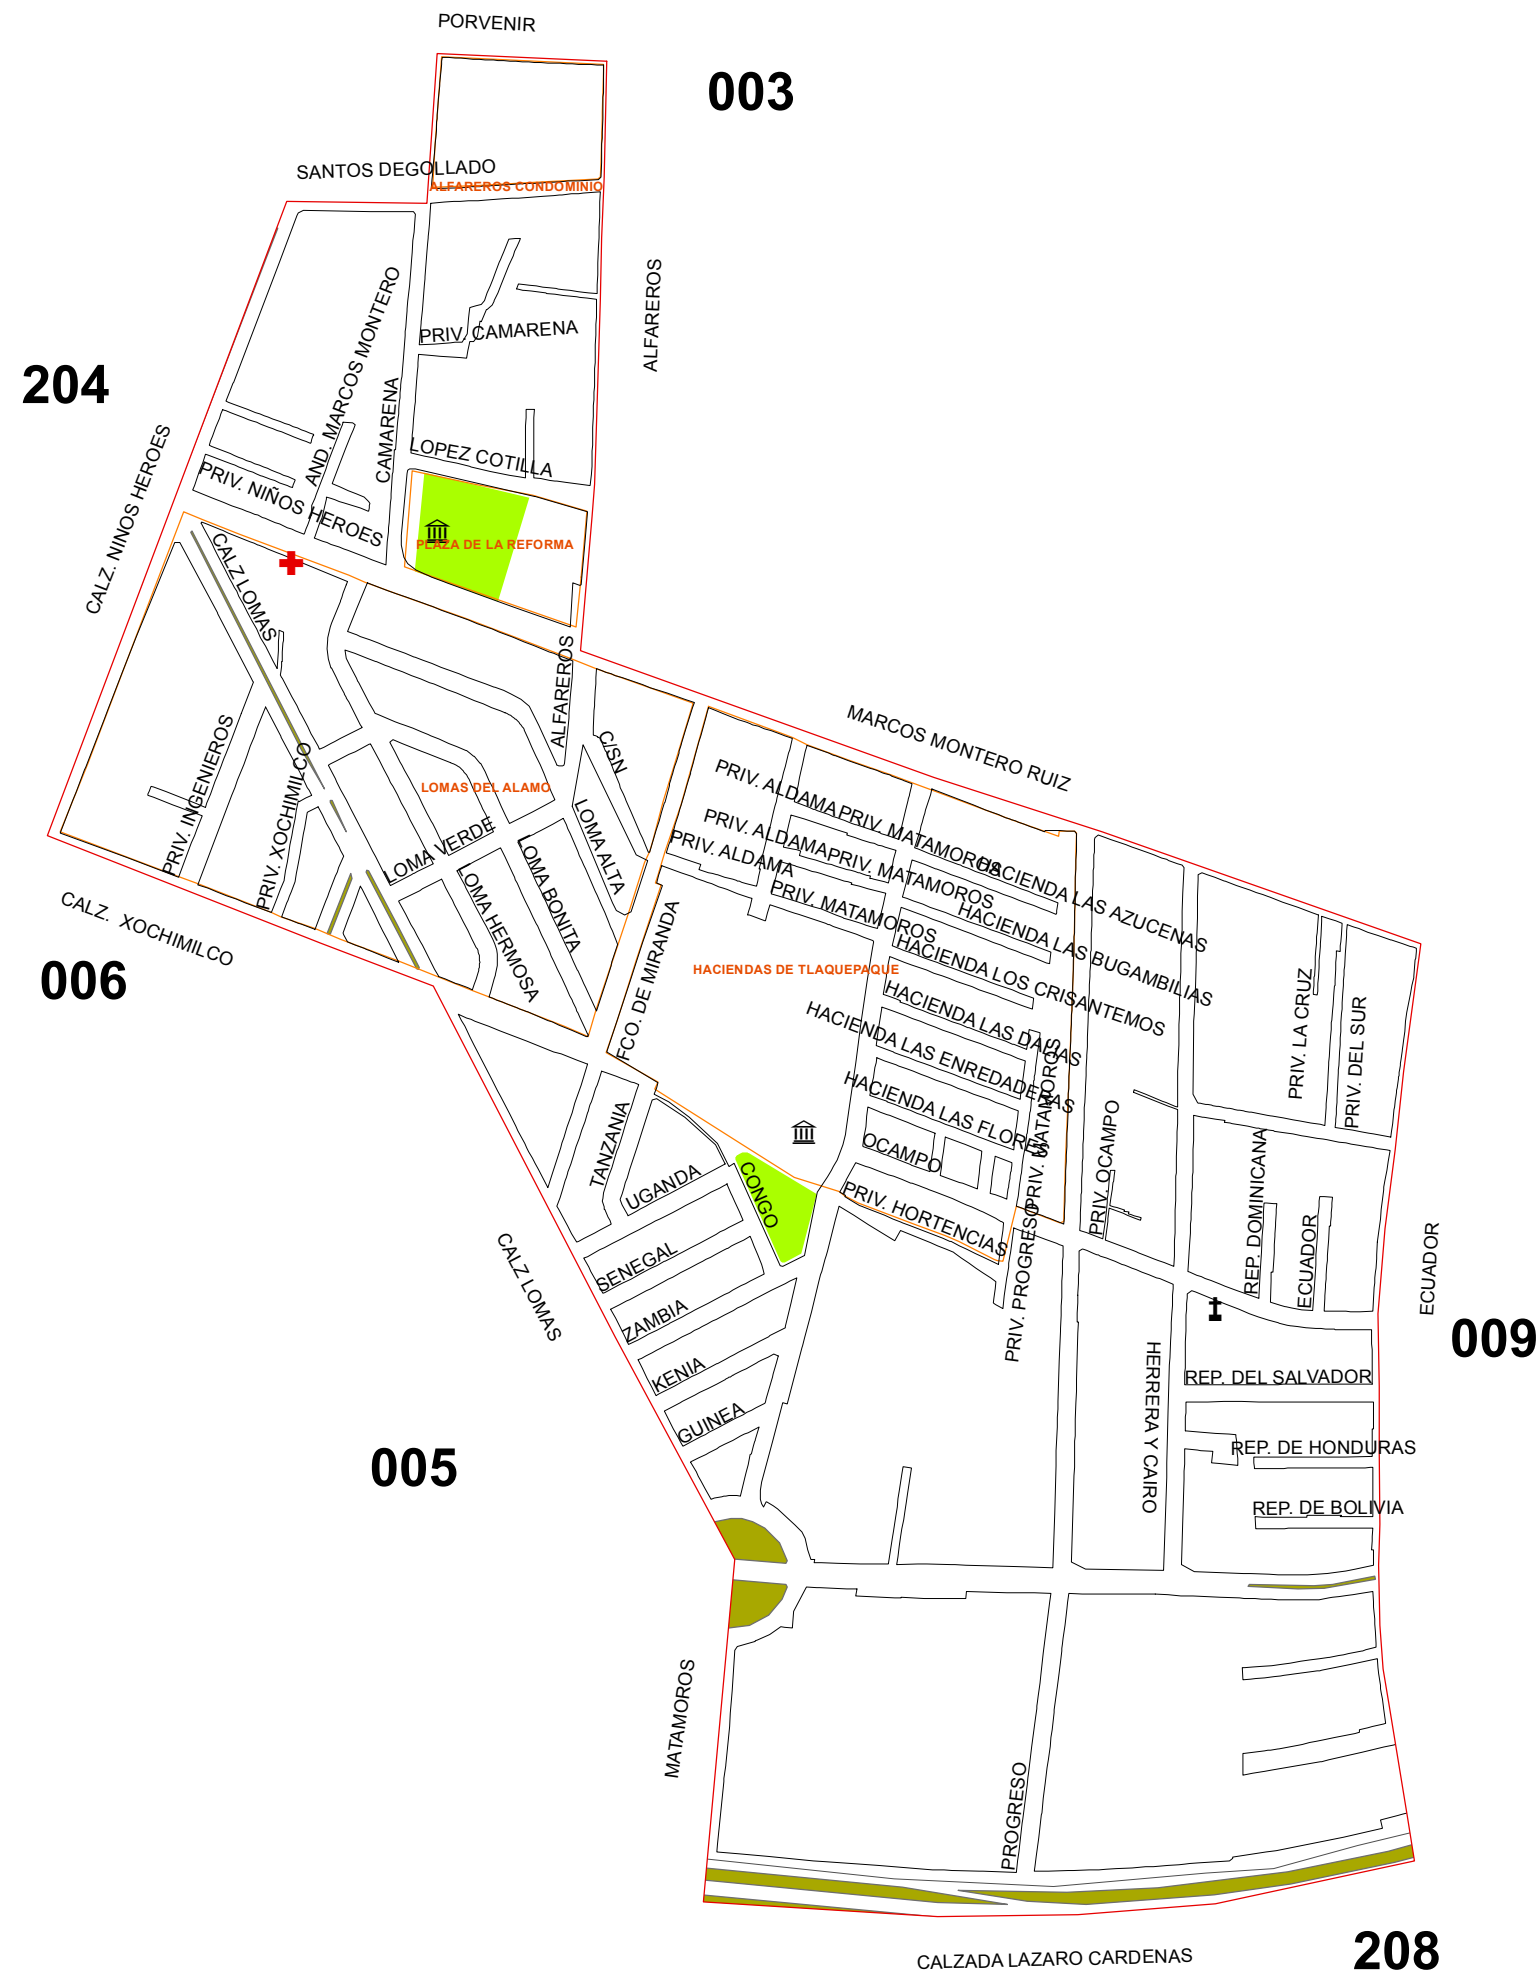

COLONIA: 008 LA CAPACHA

COLINDANCIAS:

- NORTE 003 BARIO DE SANTA MARIA
- ESTE 009 COLONIA TLAQUEPAQUE
- SUR 208 FRACC. LOMAS DE SAN MIGUEL
- OESTE 204 FRACC. EL ALAMO
  005 ALAMO ORIENTE
  006 ALAMO SUPER MANZANA

SIMBOLOGIA

- Traza Urbana
- Parques Industriales
- Limite de Secciones
- Limite de Colonia
- Limite Municipal
- Vías del Ferrocarril
- Parques
- Camellon
- Canal
- Presa
- Palacio Gobierno
- Plaza
- Templo
- Hospital
- Cementerio
- Mercado
- PlazaToros
- Tanque

N

D.G.

POLITICAS PUBLICAS

003

204

006

005

009

208

CALZADA LAZARO CARDENAS