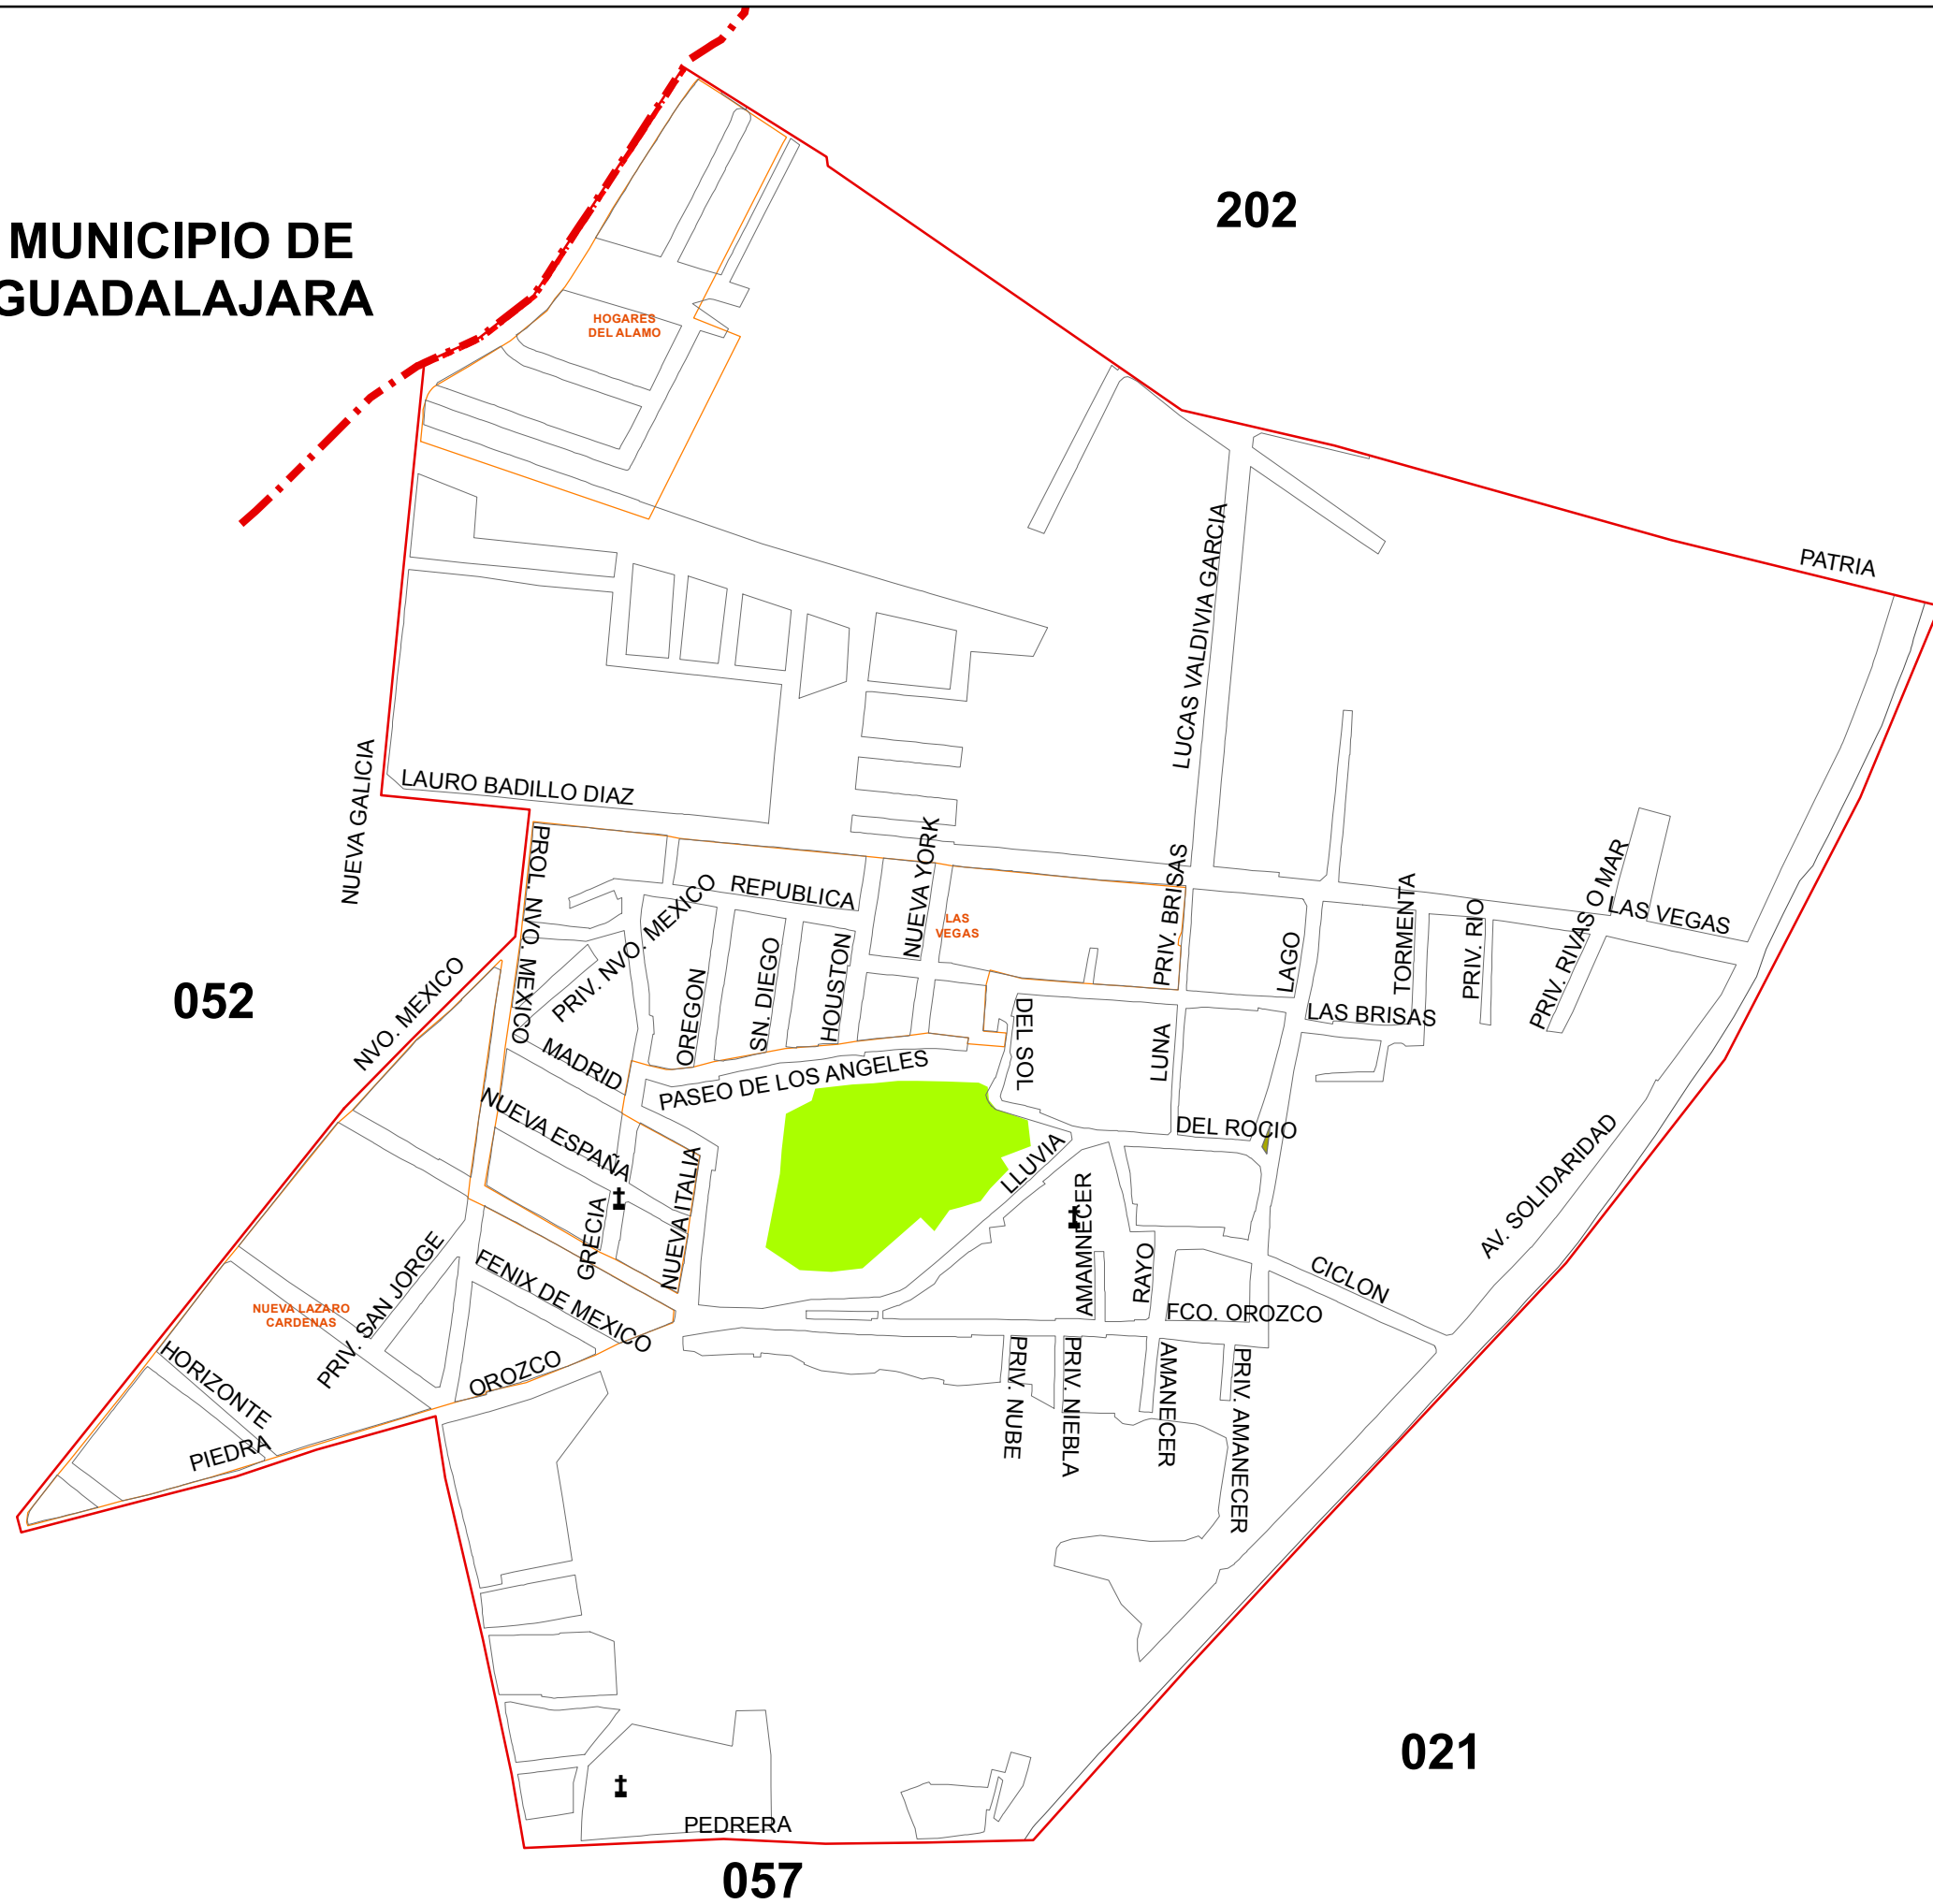

MUNICIPIO DE GUADALAJARA

COLONIA: 053 BRISAS DE CHAPALA

COLINDANCIAS:
 NORTE 202 FRACC. ALAMO INDUSTRIAL
 ESTE 019 HOTEL EL TAPATIO
 021 EL TAPATIO
 SUR 057 LAS JUNTITAS
 OESTE 052 LAS JUNTAS
 MUNICIPIO DE GUADALAJARA

SIMBOLOGIA

- Traza Urbana
- Parques Industriales
- Limite de Secciones
- Limite de Colonia
- Limite Municipal
- Vías del Ferrocarril
- Parques
- Camellon
- Canal
- Presa
- Palacio Gobierno
- Plaza
- Templo
- Hospital
- Cementerio
- Mercado
- Plaza Toros
- Tanque